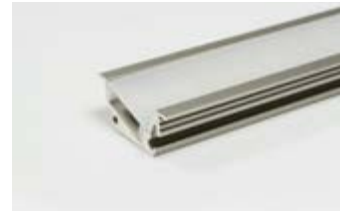

Venice Mini Emotion

ABMESSUNGEN

MONTAGE

ZUBEHÖR

LED Konverter 12 V, siehe auch S. 236

Emotion Funksteuerung

LED KONVERTER	REF.
15 W	2000420
30 W	2000421

Technische Daten ab S. 196

LINEARLEUCHTEN