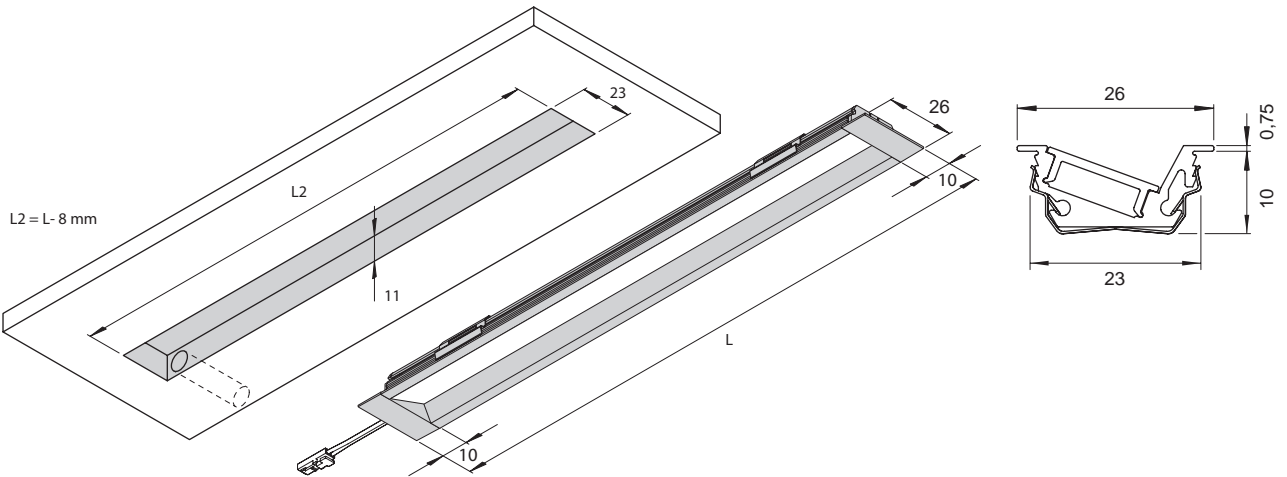

ABMESSUNGEN