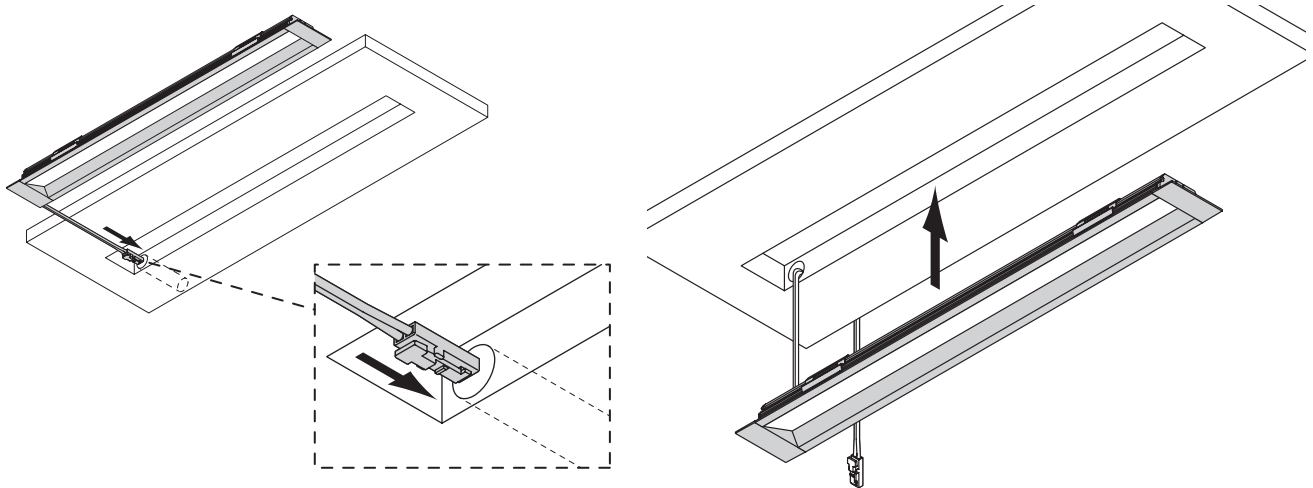

MONTAGE

ZUBEHÖR

LED Konverter 12 V, siehe auch S. 236

Emotion Funksteuerung