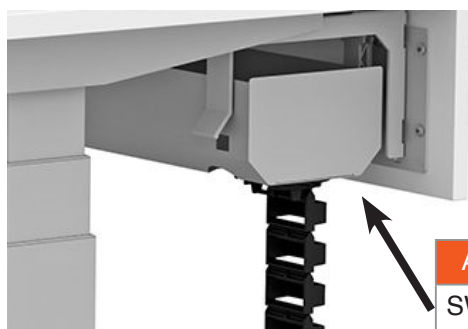

### Kabelwanne teleskopier- und abklappbar

Die beigefügten Befestigungswinkel können, bei Verwendung der Traversen bis 1732 mm, direkt an die Tischplattenauf-lagen geschraubt werden. Eine Verschraubung mit der Tischplatte ist ebenfalls möglich. Die Kabelwanne kann von 950 mm bis 1732 mm Aussenmaß verstellt werden. Montage an Plattenauf-lagen oder Tischplatte.

Artikelnummer	Beschreibung	VPE
SW.DIKE08E	Kabelwanne RAL 9006 weißaluminium	1
SW.DIKE40E	Kabelwanne RAL 9005 tiefschwarz	1
SW.DIKE25E	Kabelwanne RAL 9016 verkehrsweiß	1
SW.DIKE17E	Kabelwanne anthrazit	1

### Abdeckung Kabelwanne

Seitliche Abdeckung Kabelwanne

Artikelnummer	Beschreibung	VPE
SW.50521208B	Seitenabdeckung für Kabelwanne, weißaluminium RAL 9006	1
SW.50521217B	Seitenabdeckung für Kabelwanne, anthrazit	1
SW.50521225B	Seitenabdeckung für Kabelwanne, verkehrsweiß RAL 9016	1
SW.50521240B	Seitenabdeckung für Kabelwanne, tiefschwarz RAL 9005	1

### Halterung für Rückwände / Akustikpanel

Die beigefügten Befestigungswinkel können direkt an die Tischplatte oder den Adapter der Kabelwanne angeschraubt werden.

Artikelnummer	Beschreibung	VPE
SW.SKARM08B	Halterung für Rückwände RAL 9006 weißaluminium	1 Paar
SW.SKARM40B	Halterung für Rückwände RAL 9005 tiefschwarz	1 Paar
SW.SKARM25B	Halterung für Rückwände RAL 9016 verkehrsweiß	1 Paar
SW.SKARM17B	Halterung für Rückwände anthrazit	1 Paar