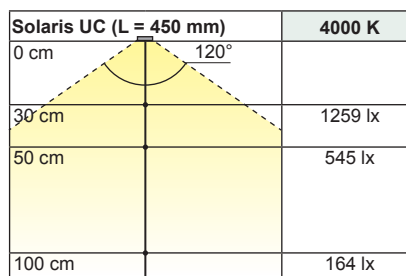

! Leuchten einzeln anschließen! Eine Verkettung ist nicht möglich.

PRODUKTEIGENSCHAFTEN

Leuchtentyp:	Anbauleuchte
Betriebsspannung:	12 V
Leistung:	8-19,0 W Neutralweiß
Lichtfarbe:	(4000 K)
Farbwiedergabe:	>80
Lichtstrom:	327-826 lm
Lichtausbeute:	50,4 lm/W
Lebensdauer:	30000 h
Abstrahlwinkel:	120°
Schutzart:	IP20
Werkstoff:	Edelstahl/Kunststoff
Oberfläche / Farbe:	Edelstahlfarben/Opal / Schwarz/Opal
Zuleitung:	1800 mm

BELEUCHTUNGSDIAGRAMM

SOLARIS UC PLUS	LICHTFARBE	LÄNGE (mm)	LEISTUNG (W)	FARBE	REF.
Anbauleuchte Solaris	Neutralweiß	450	8,0	Edelstahlfarben	2000103
		600	10,0		2000104
		900	15,5		2000105
		1200	19,0		2000106
Anbauleuchte Solaris	Neutralweiß	450	8,0	Schwarz	2000778
		600	10,0		2000779
		900	15,5		2000780
		1200	19,0		2000781