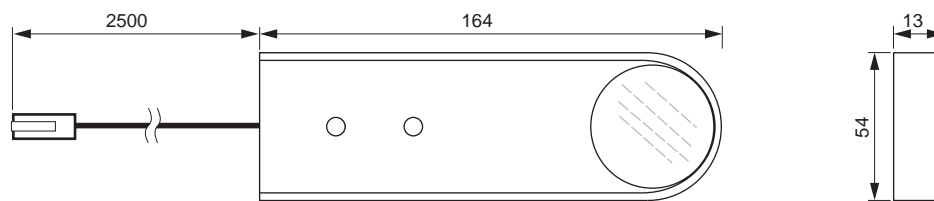

Sirio Long Emotion

Edelstahlfarben

ABMESSUNGEN