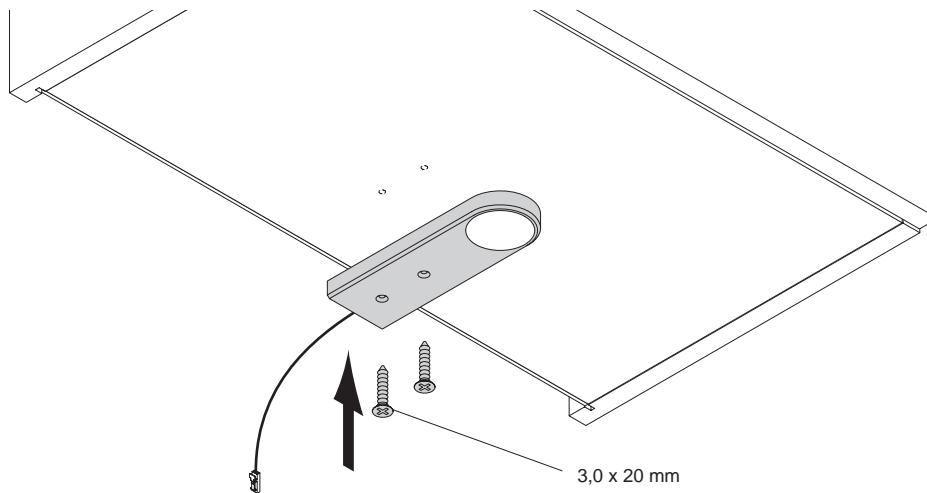

Sirio Long Emotion

Edelstahlfarben

ABMESSUNGEN

MONTAGE

ZUBEHÖR

LED Konverter 12 V, siehe auch S. 236

Emotion Funksteuerung

LED KONVERTER	REF.
15 W	2000420
30 W	2000421

Technische Daten ab S. 196