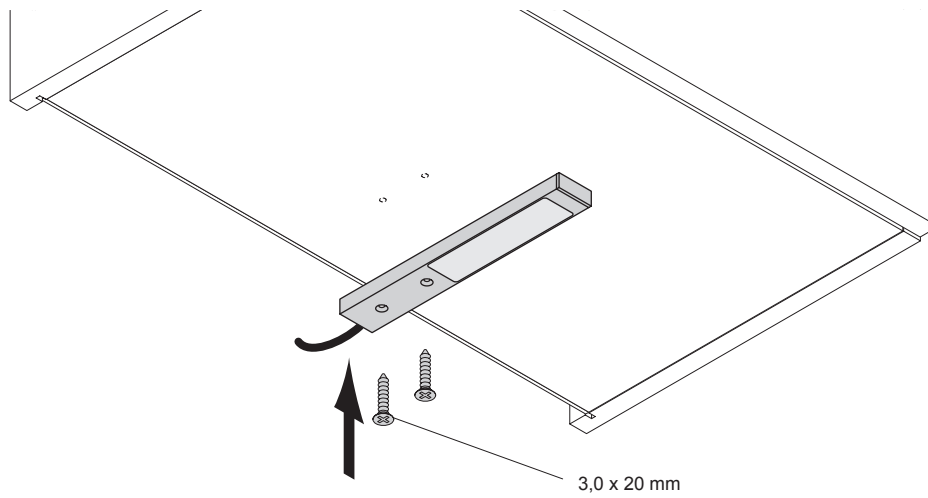

**Rettangolo LFL**

Edelstahloptik

Schwarz

**ABMESSUNGEN**

**MONTAGE**

**ZUBEHÖR**

LED Konverter 12 V, siehe auch S. 236

Emotion Funksteuerung