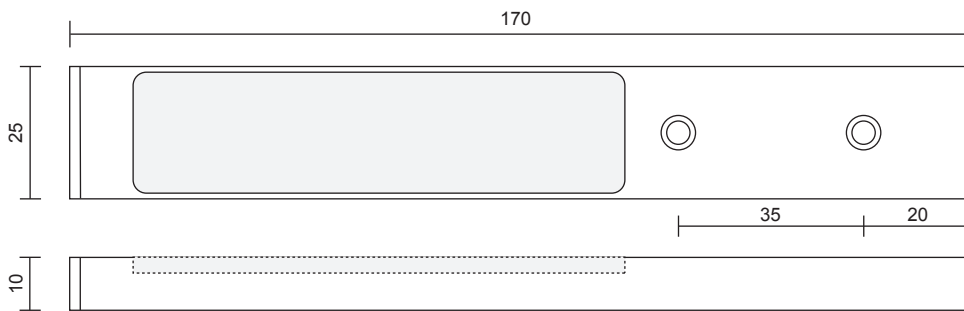

Rettangolo LFL

ABMESSUNGEN

MONTAGE

ZUBEHÖR

LED Konverter 12 V, siehe auch S. 236

Emotion Funksteuerung

LED KONVERTER	REF.
15 W	2000420
30 W	2000421

Technische Daten ab S. 196