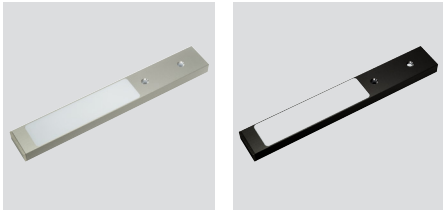

# RETTANGOLO LFL EMOTION

- ✓ Hochwertiges Aluminiumgehäuse
- ✓ Diffuse Lichtquelle ohne Lichtpunkte
- ✓ Dimmbar mit stufenlos regelbarer Farbtemperatur durch Emotion Technologie

**!** Ohne Emotion Steuerung leuchtet die LED Warmweiß.  
Mit dem Adapter 2000436 leuchtet sie Kaltweiß.

## PRODUKTEIGENSCHAFTEN

Leuchtentyp:	Anbauleuchte
Betriebsspannung:	12 V
Leistung:	3,1 W
Lichtfarbe:	Emotion (2700-6500 K)
Startfarbe:	Warmweiß
Farbwiedergabe:	>80
Lichtstrom:	285 lm
Lichtausbeute:	92 lm/W
Lebensdauer:	30000 h
Anzahl LEDs:	12+12 Stück
Abstrahlwinkel:	120°
Schutzart:	IP20
Werkstoff:	Aluminium
Oberfläche / Farbe:	Edelstahloptik / Schwarz
Zuleitung:	2000 mm

## BELEUCHTUNGSDIAGRAMM

Rettangolo LFL Emotion		2700-6500 K
0 cm	120°	
30 cm		611-673 lx
50 cm		211-235 lx
100 cm		57-69 lx

RETTANGOLO LFL EMOTION	LICHTFARBE	LEISTUNG (W)	FARBE	REF.
Anbauleuchte Rettangolo LFL	Emotion	3,1	Edelstahloptik	<b>2000063</b>
			Schwarz	<b>2000501</b>
Emotion Adapterleitung 12 V				<b>2000436</b>

**Rettangolo LFL**

Edelstahloptik

Schwarz

**ABMESSUNGEN**

**MONTAGE**

**ZUBEHÖR**

LED Konverter 12 V, siehe auch S. 236

Emotion Funksteuerung