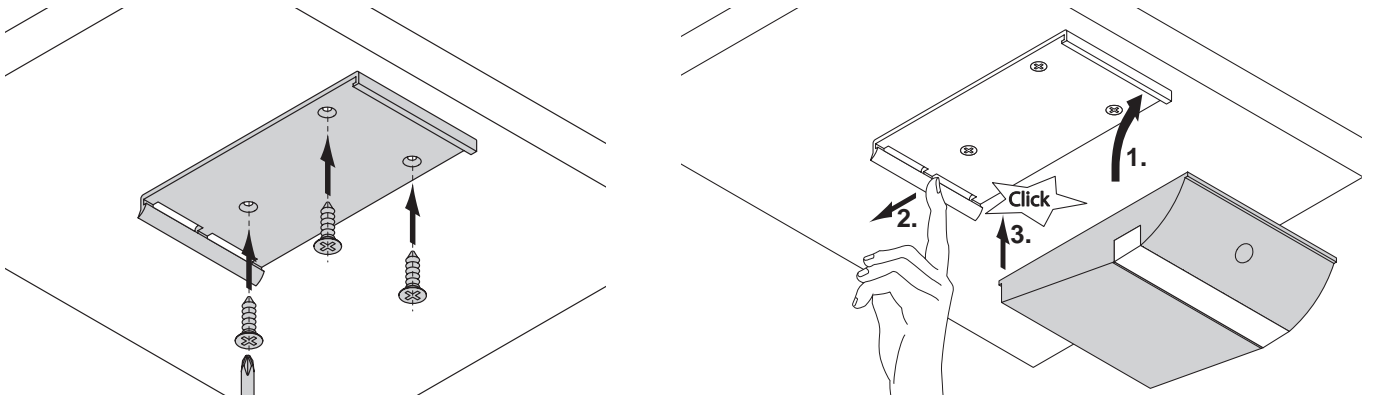

BELEUCHTUNGSDIAGRAMM

RELIGHT	LICHTFARBE	LEISTUNG (W)	REF.
Anbauleuchte ReLight	Neutralweiß	0,4	2000080

ReLight

Edelstahlfarben

ABMESSUNGEN

MONTAGE

ZUBEHÖR

Steckernetzteil