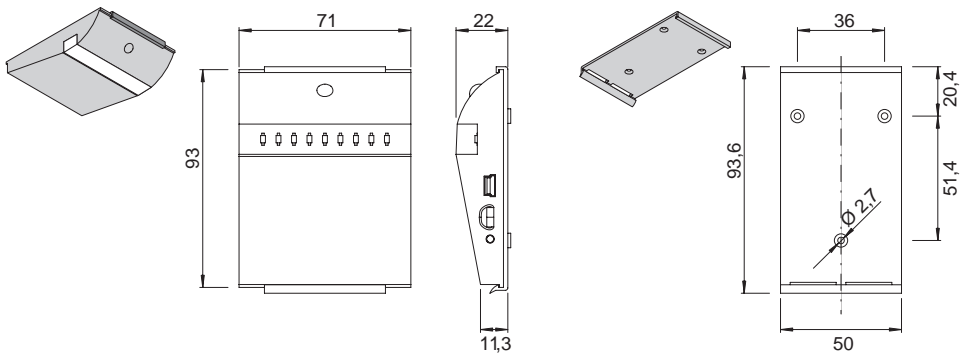

PRODUKTEIGENSCHAFTEN

Leuchtentyp:	Anbauleuchte
Betriebsspannung:	5 V
Leistung:	0,4 W
Lichtfarbe:	Neutralweiß (3400 K)
Farbwiedergabe:	>80
Lichtstrom:	31,5 lm
Lichtausbeute:	78,8 lm/W
Lebensdauer:	30000 h
Anzahl LEDs:	9 Stück
Abstrahlwinkel:	46°
Schutzart:	IP20
Werkstoff:	Kunststoff
Oberfläche / Farbe:	Edelstahlfarben
Netzteil:	100-240 V AC, 0,3 A, USB/Mini USB Kabel (nicht enthalten) oder handelsübliches Handy- Ladegerät mit Mini USB Anschluss

BELEUCHTUNGSDIAGRAMM

RELIGHT	LICHTFARBE	LEISTUNG (W)	REF.
Anbauleuchte ReLight	Neutralweiß	0,4	2000080

ReLight

Edelstahlfarben

ABMESSUNGEN

MONTAGE

ZUBEHÖR

Steckernetzteil