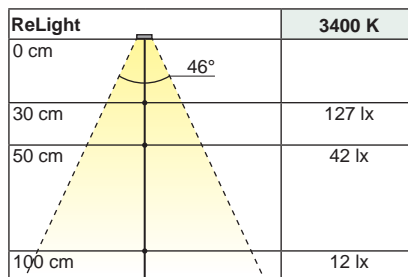

BELEUCHTUNGSDIAGRAMM

RELIGHT	LICHTFARBE	LEISTUNG (W)	REF.
Anbauleuchte ReLight	Neutralweiß	0,4	2000080