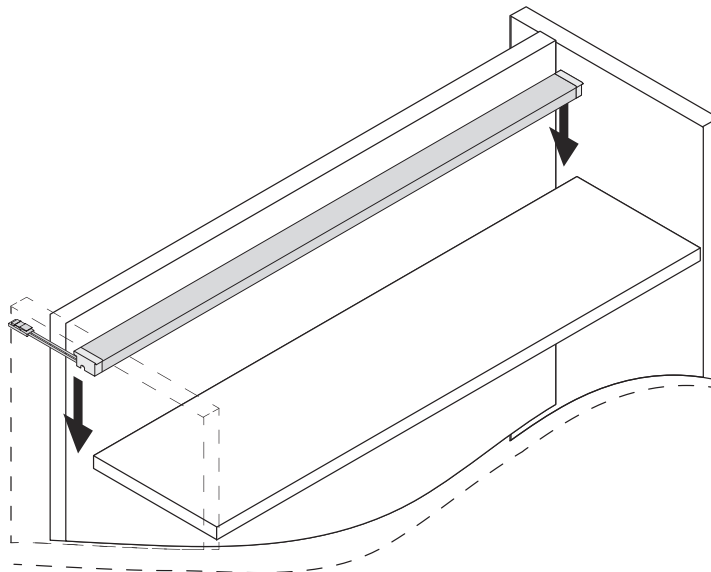

Milano Emotion

Edelstahloptik

ABMESSUNGEN

MONTAGE

ZUBEHÖR

LED Konverter 12 V, siehe auch S. 236

Emotion Funksteuerung

LED KONVERTER	REF.
15 W	2000420
30 W	2000421