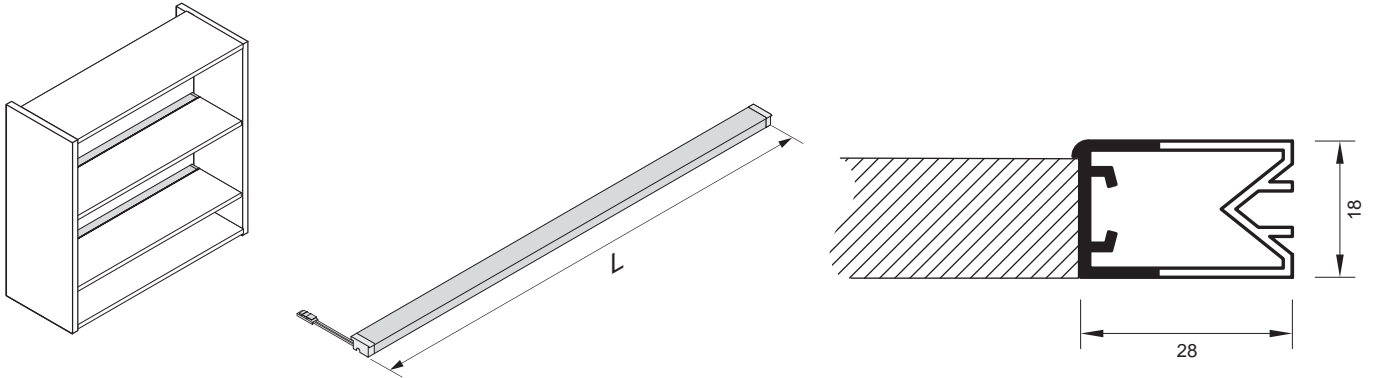

ABMESSUNGEN

MONTAGE