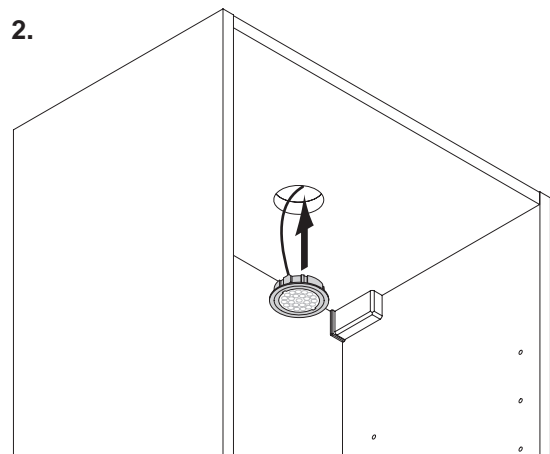

MLD 58

Abdeckringe

ABMESSUNGEN

MONTAGE

1.

2.

ZUBEHÖR

LED Konverter 12 V, siehe auch S. 236

Emotion Funksteuerung

LED KONVERTER	REF.
15 W	2000420
30 W	2000421

Technische Daten ab S. 196