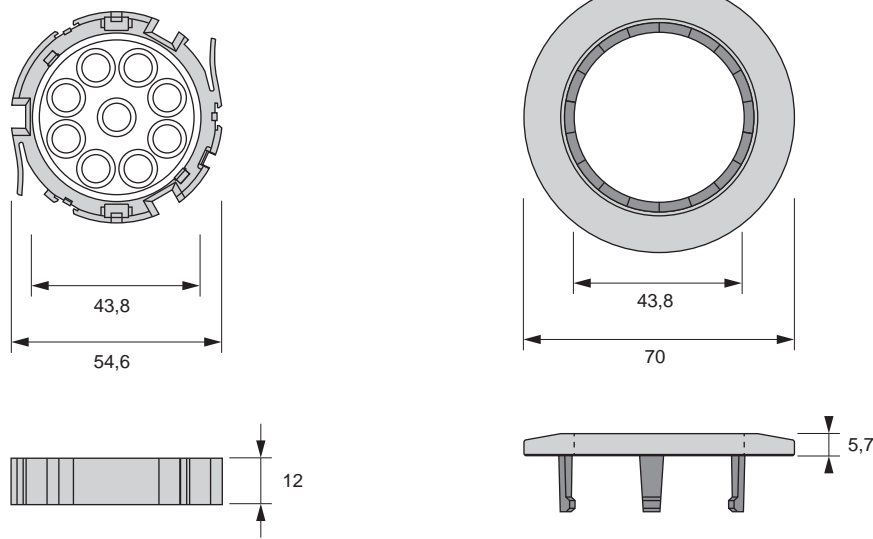

BELEUCHTUNGSDIAGRAMM

MLD 58 Emotion 58		2700-6500 K
0 cm		
30 cm		2010-2251 lx
50 cm		973-1010 lx
100 cm		206-251 lx

MLD 58 EMOTION	LICHTFARBE	LEISTUNG (W)	FARBE	REF.
Einbauleuchte MLD 58	Emotion	1,8	Schwarz	2000024
Abdeckring Vision Chrom			Chrom poliert	2000025
Abdeckring Vision Chrom matt			Chrom matt	2000026
Abdeckring Vision Weiß			Weiß	2000027
Abdeckring Vision Schwarz			Schwarz	2000028
Emotion Adapterleitung 12 V				2000436

MLD 58

Abdeckringe

Schwarz

Chrom poliert

Chrom matt

Weiß

Schwarz

ABMESSUNGEN