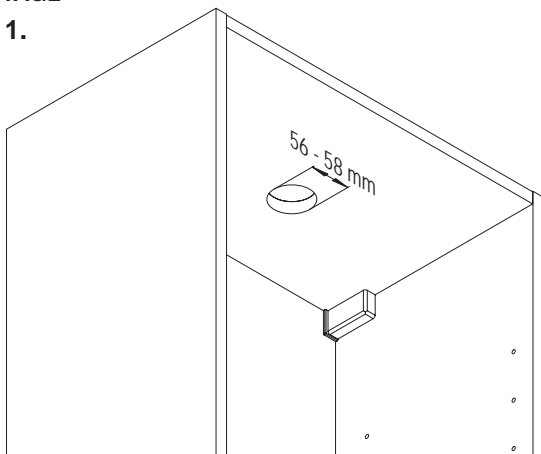

MLD 58

Abdeckringe

ABMESSUNGEN

MONTAGE

1.

2.

ZUBEHÖR

LED Konverter 12 V, siehe auch S. 236

Emotion Funksteuerung

LED KONVERTER	REF.
15 W	2000420
30 W	2000421

Technische Daten ab S. 196