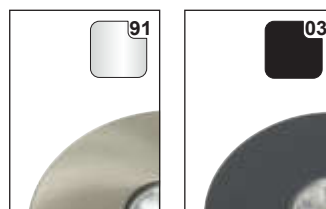

# Superlight

- Einbauleuchte mit hochwertiger Edelstahloberfläche
- Nur 2 mm Randhöhe
- Einbaubohrung 55-58 mm
- Dimmbar mit stufenlos regelbarer Farbtemperatur durch Emotion Technologie

SPOTS

## Superlight

	
Lichtstrom:	113-126 lm
Lichtausbeute:	47.5-83.3 lm/W
Anzahl LEDs:	9
Material:	Metall
Schutzart:	IP20
Zuleitung:	1800 mm
Energieeffizienzklasse:	 G
Startfarbe:	Warmweiß (mit Emotion Adapterleitung Kaltweiß)

## Beleuchtungsdiagramm

CRI >80

2700-6500 K

Superlight	Lichtfarbe	Leistung (W)	Farbe	Ref.
Superlight	Warmweiß	2.7	Edelstahloptik	2000029
	Neutralweiß			2000030
	Emotion	2.9	Schwarz	2000483
Emotion Adapterleitung 12 V				2000436

### Abmessungen