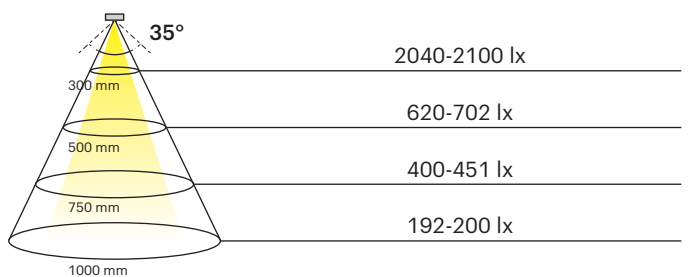

# Superlight

- Einbauleuchte mit hochwertiger Edelstahloberfläche
- Nur 2 mm Randhöhe
- Einbaubohrung 55-58 mm
- Dimmbar mit stufenlos regelbarer Farbtemperatur durch Emotion Technologie

SPOTS

## Superlight

	
Lichtstrom:	113-126 lm
Lichtausbeute:	47.5-83.3 lm/W
Anzahl LEDs:	9
Material:	Metall
Schutzart:	IP20
Zuleitung:	1800 mm
Energieeffizienzklasse:	 G
Startfarbe:	Warmweiß (mit Emotion Adapterleitung Kaltweiß)

## Beleuchtungsdiagramm

CRI >80

2700-6500 K

Superlight	Lichtfarbe	Leistung (W)	Farbe	Ref.
Superlight	Warmweiß	2.7	Edelstahloptik	2000029
	Neutralweiß			2000030
	Emotion	2.9	Schwarz	2000483
Emotion Adapterleitung 12 V				2000436

### Abmessungen