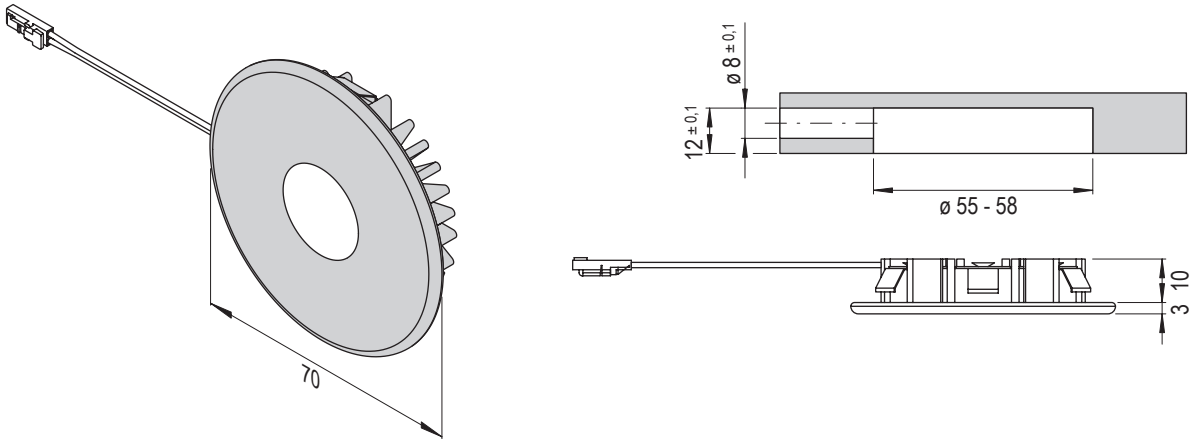

# Superlight

- Einbauleuchte mit hochwertiger Edelstahloberfläche
- Nur 2 mm Randhöhe
- Einbaubohrung 55-58 mm
- Dimmbar mit stufenlos regelbarer Farbtemperatur durch Emotion Technologie

SPOTS

## Superlight

	
Lichtstrom:	113-126 lm
Lichtausbeute:	47.5-83.3 lm/W
Anzahl LEDs:	9
Material:	Metall
Schutzart:	IP20
Zuleitung:	1800 mm
Energieeffizienzklasse:	 G
Startfarbe:	Warmweiß (mit Emotion Adapterleitung Kaltweiß)

### Abmessungen