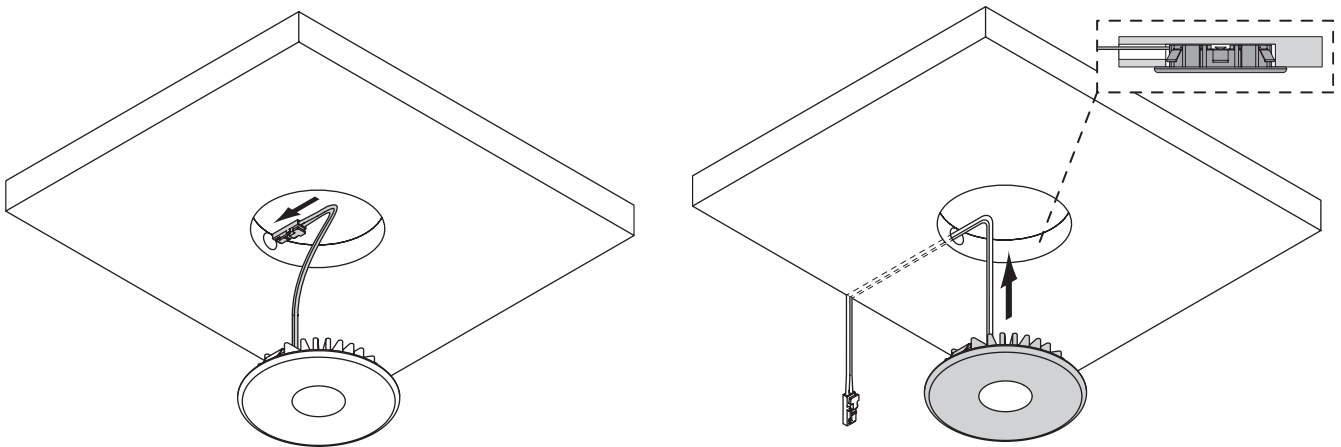

Superlight	Lichtfarbe	Leistung (W)	Farbe	Ref.
Superlight	Warmweiß	2.7	Edelstahloptik	2000029
	Neutralweiß			2000030
	Emotion	2.9	Schwarz	2000483
Emotion Adapterleitung 12 V				2000436

Abmessungen

Montage

Emotion Steuerungssysteme

siehe Kapitel „Steuerungen“ ab Seite 174