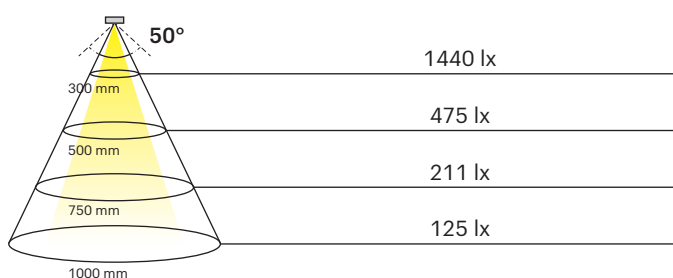

Super Spot Emotion

- Einbauleuchte mit schwenkbarem Leuchtenkopf
- Aluminiumgehäuse
- Dimmbar mit stufenlos regelbarer Farbtemperatur durch Emotion Technologie

SPOTS

Super Spot Emotion

Lichtstrom:	80 lm
Lichtausbeute:	40 lm/W
Anzahl LEDs:	9+9
Material:	Aluminium
Schutzart:	IP20
Zuleitung:	2000 mm
Energieeffizienzklasse:	F
Startfarbe:	Warmweiß (mit Emotion Adapterleitung Kaltweiß)

Beleuchtungsdiagramm

CRI >80

2700-6500 K

Super Spot Emotion	Lichtfarbe	Leistung (W)	Farbe	Ref.
Super Spot Emotion	Emotion	2.0	Silberfarben	2000050
Emotion Adapterleitung 12 V				2000436

Abmessungen

Montage