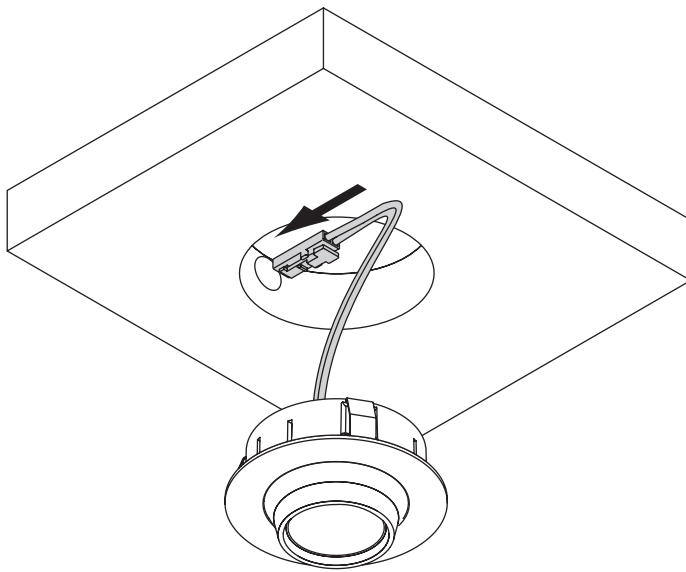

Super Spot Emotion

- Einbauleuchte mit schwenkbarem Leuchtenkopf
- Aluminiumgehäuse
- Dimmbar mit stufenlos regelbarer Farbtemperatur durch Emotion Technologie

SPOTS

Super Spot Emotion

Lichtstrom:	80 lm
Lichtausbeute:	40 lm/W
Anzahl LEDs:	9+9
Material:	Aluminium
Schutzart:	IP20
Zuleitung:	2000 mm
Energieeffizienzklasse:	F
Startfarbe:	Warmweiß (mit Emotion Adapterleitung Kaltweiß)

Beleuchtungsdiagramm

CRI >80

2700-6500 K

Super Spot Emotion	Lichtfarbe	Leistung (W)	Farbe	Ref.
Super Spot Emotion	Emotion	2.0	Silberfarben	2000050
Emotion Adapterleitung 12 V				2000436

Abmessungen

Montage

SPOTS

Zubehör

Zubehör	Farbe	Ref.
Super Spot Aufbauiring	Silberfarben	2000051

Emotion Steuerungssysteme

siehe Kapitel „Steuerungen“ ab Seite 174