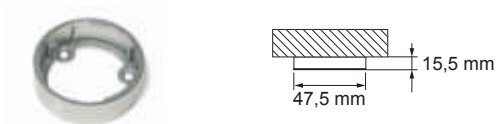

Zubehör

Zubehör	Farbe	Ref.
Super Spot Aufbauiring	Silberfarben	2000051