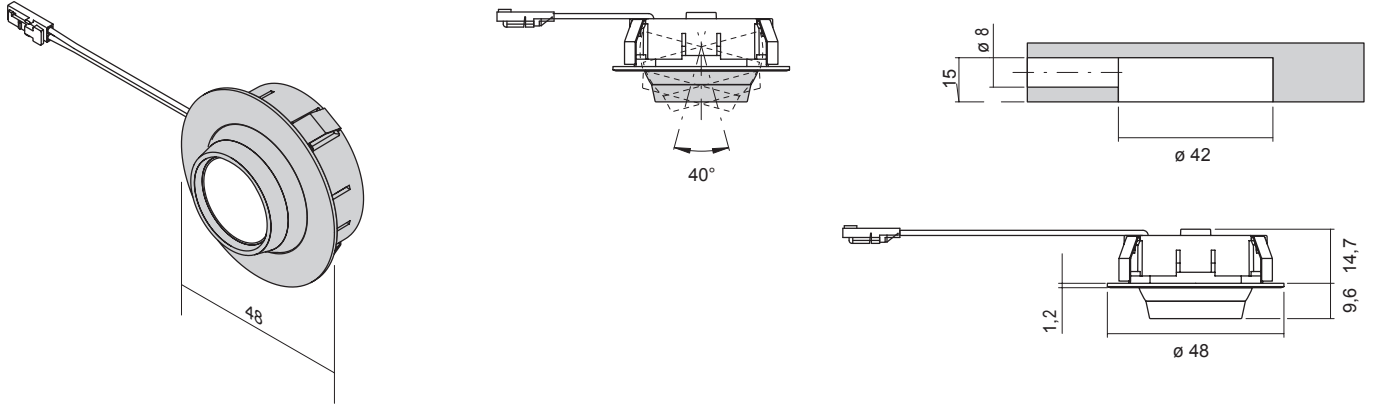

Super Spot Emotion

- Einbauleuchte mit schwenkbarem Leuchtenkopf
- Aluminiumgehäuse
- Dimmbar mit stufenlos regelbarer Farbtemperatur durch Emotion Technologie

SPOTS

Super Spot Emotion

Lichtstrom:	80 lm
Lichtausbeute:	40 lm/W
Anzahl LEDs:	9+9
Material:	Aluminium
Schutzart:	IP20
Zuleitung:	2000 mm
Energieeffizienzklasse:	F
Startfarbe:	Warmweiß (mit Emotion Adapterleitung Kaltweiß)

Beleuchtungsdiagramm

CRI >80

2700-6500 K

Super Spot Emotion	Lichtfarbe	Leistung (W)	Farbe	Ref.
Super Spot Emotion	Emotion	2.0	Silberfarben	2000050
Emotion Adapterleitung 12 V				2000436

Abmessungen

Montage