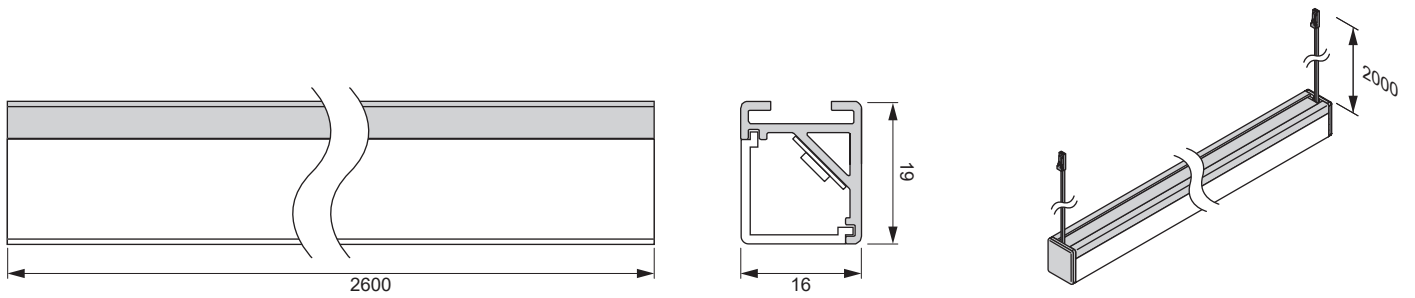

| | |
|-------------------------|---|
| Quattro Plus |  |
| Leistung: | 12 W/m |
| Lichtstrom: | 1020-1140 lm/m |
| Lichtausbeute: | 85-95 lm/W |
| Anzahl LEDs: | 120+120 |
| Material: | Aluminium/Kunststoff |
| Schutzart: | IP20 |
| Zuleitung: | 2x2000 mm |
| Energieeffizienzklasse: |  |
| Startfarbe: | Warmweiß (mit Emotion Adapterleitung: Kaltweiß) |

Abmessungen

LINEAR

Montage

Emotion Steuerungssysteme

siehe Kapitel „Steuerungen“ ab Seite 174