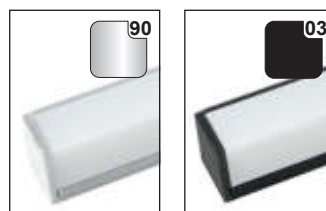

Beleuchtungsdiagramm