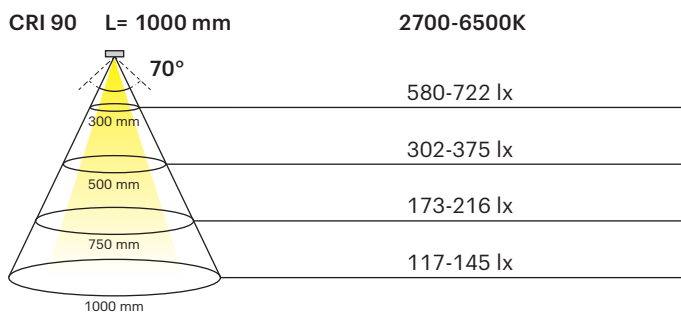

Beleuchtungsdiagramm