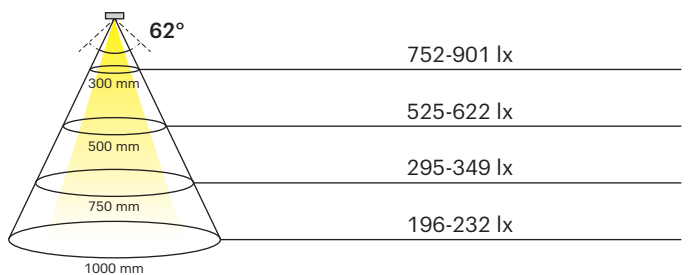

Pendelleuchte Ice Emotion

LINEAR

- Pendelleuchte für Esstisch oder Kochinsel
- Stufenlos höhenverstellbar auf bis zu 1850 mm
- Integrierter LED Konverter
- Steuerung und Fernbedienung
- Dimmbar mit stufenlos regelbarer Farbtemperatur durch Emotion Technologie
- Farbtemperatur-Steuerung durch Fernbedienung

Pendelleuchte Ice Emotion

Leistung:	15.5 W/m
Lichtstrom:	1170-1440 lm/m
Lichtausbeute:	75-93.8 lm/W
Anzahl LEDs:	120+120
Material:	Aluminium / Kunststoff
Schutzart:	IP20
Zuleitung:	- mm
Energieeffizienzklasse:	G
Startfarbe:	Warmweiß (mit Emotion Adapterleitung: Kaltweiß)

Beleuchtungsdiagramm

CRI >80 L= 900 mm

2700-6500 K

Pendelleuchte Ice Emotion	Lichtfarbe	Länge (mm)	Leistung (W)	Farbe	Ref.
Pendelleuchte Ice Emotion	Emotion	900	13.9	Edelstahl	2000786
		1200	18.6		2000787
		1500	23.2		2000788