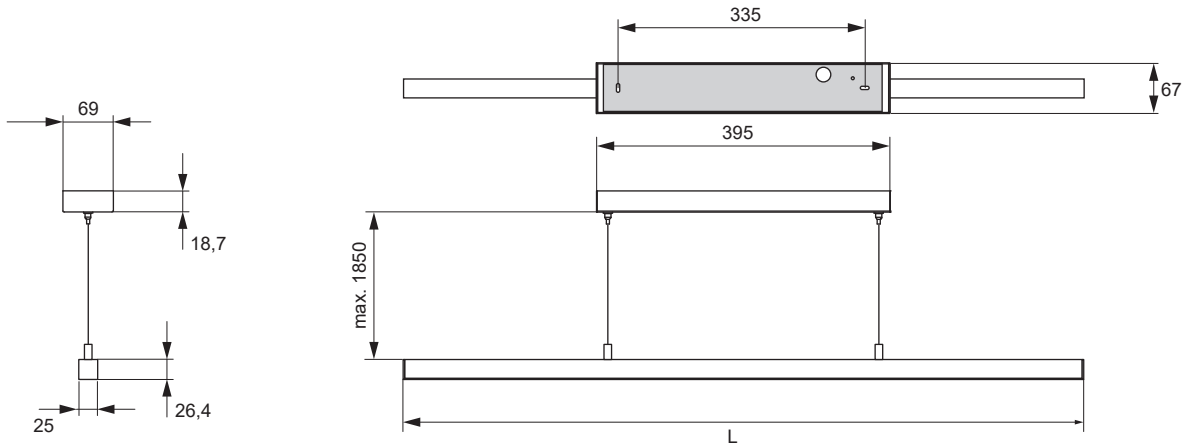

Pendelleuchte Ice Emotion

Leistung:	15.5 W/m
Lichtstrom:	1170-1440 lm/m
Lichtausbeute:	75-93.8 lm/W
Anzahl LEDs:	120+120
Material:	Aluminium / Kunststoff
Schutzart:	IP20
Zuleitung:	- mm
Energieeffizienzklasse:	G
Startfarbe:	Warmweiß (mit Emotion Adapterleitung: Kaltweiß)

Beleuchtungsdiagramm

CRI >80 L= 900 mm

2700-6500 K

Pendelleuchte Ice Emotion	Lichtfarbe	Länge (mm)	Leistung (W)	Farbe	Ref.
Pendelleuchte Ice Emotion	Emotion	900	13.9	Edelstahl	2000786
		1200	18.6		2000787
		1500	23.2		2000788

Abmessungen

Montage

Emotion Steuerungssysteme

siehe Kapitel „Steuerungen“ ab Seite 174

LINEAR