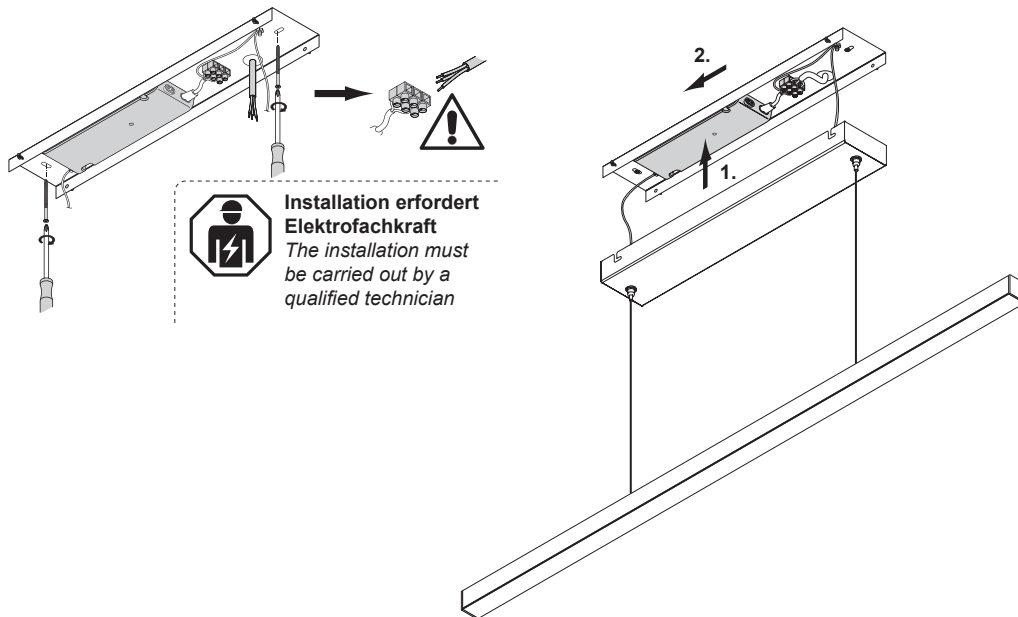

Beleuchtungsdiagramm

CRI >80 L= 900 mm

2700-6500 K

Pendelleuchte Ice Emotion	Lichtfarbe	Länge (mm)	Leistung (W)	Farbe	Ref.
Pendelleuchte Ice Emotion	Emotion	900	13.9	Edelstahl	2000786
		1200	18.6		2000787
		1500	23.2		2000788

Abmessungen

Montage

Emotion Steuerungssysteme

siehe Kapitel „Steuerungen“ ab Seite 174

LINEAR