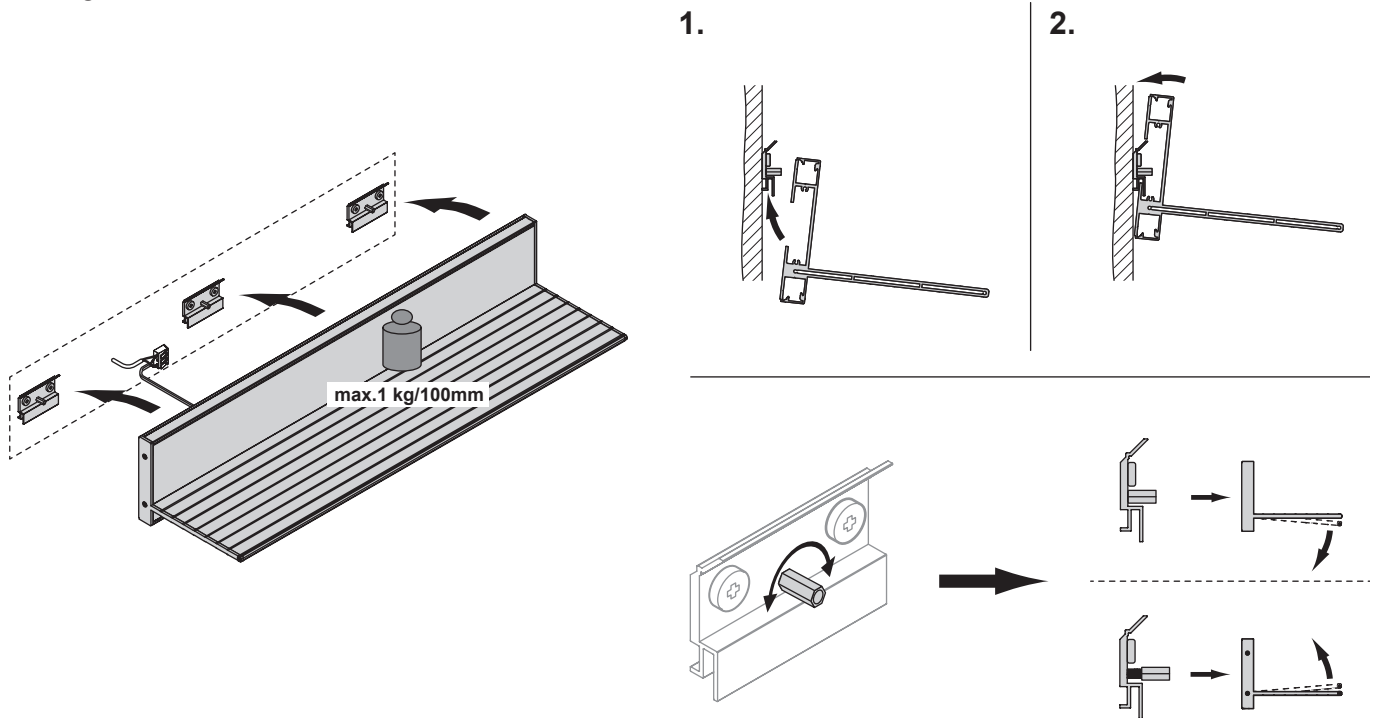

Beleuchtungsdiagramm

CRI >90 L = 900 mm

2700-6500 K

Montagevarianten:

Pavo Emotion	Lichtfarbe	Länge (mm)	Leistung (W)	Farbe	Ref.
Pavo Emotion	Emotion	600	13.8	Schwarz	2000946
		900	21.0		2000947
		1000	23.4		2000948
		1200	28.2		2000949
Emotion Adapterleitung 12 V					2000436

Abmessungen

Montage

SPIEGEL & WANDBORDE

Emotion Steuerungssysteme

siehe Kapitel „Steuerungen“ ab Seite 174