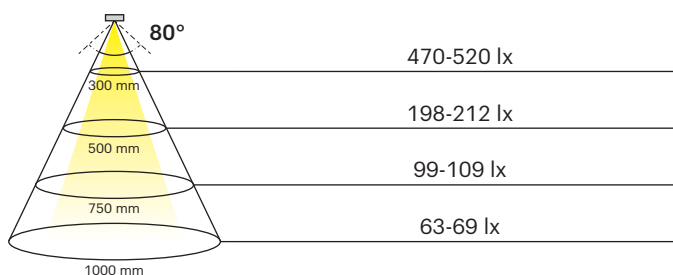

Pavo Emotion

SPIEGEL & WANDBORDE

- Beleuchtetes Wandbord, Beleuchtung oben und unten
- Rückwand mit Aufnahme für Steuerung/Konverter bis 16 mm
- Unterschiedliche Montagevarianten
- Sonderlängen auf Anfrage
- Dimmbar mit stufenlos regelbarer Farbtemperatur durch Emotion Technologie

Pavo Emotion

Leistung:	24 W/m
Lichtstrom:	2x 1020-1140 lm/m
Lichtausbeute:	2x 42.5-47.5 lm/W
Anzahl LEDs:	120+120/m
Material:	Aluminium
Schutzart:	IP20
Zuleitung:	200 mm
Energieeffizienzklasse:	G
Startfarbe:	Warmweiß (mit Emotion Adapterleitung: Kaltweiß)

Beleuchtungsdiagramm

CRI >90 L = 900 mm

2700-6500 K

Montagevarianten:

Pavo Emotion	Lichtfarbe	Länge (mm)	Leistung (W)	Farbe	Ref.
Pavo Emotion	Emotion	600	13.8	Schwarz	2000946
		900	21.0		2000947
		1000	23.4		2000948
		1200	28.2		2000949
Emotion Adapterleitung 12 V					2000436