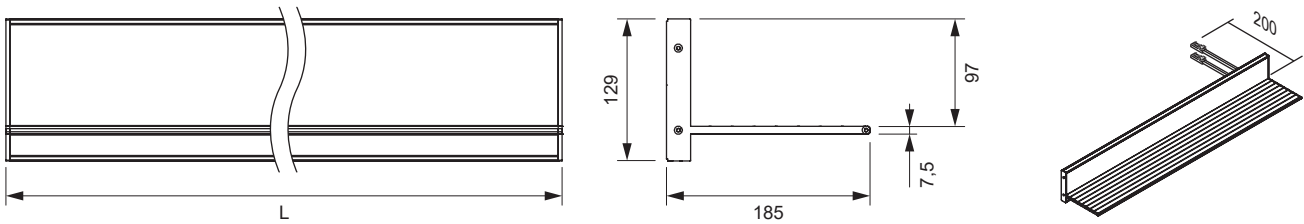

Pavo Emotion

SPIEGEL & WANDBORDE

- Beleuchtetes Wandbord, Beleuchtung oben und unten
- Rückwand mit Aufnahme für Steuerung/Konverter bis 16 mm
- Unterschiedliche Montagevarianten
- Sonderlängen auf Anfrage
- Dimmbar mit stufenlos regelbarer Farbtemperatur durch Emotion Technologie

Pavo Emotion

Leistung:	24 W/m
Lichtstrom:	2x 1020-1140 lm/m
Lichtausbeute:	2x 42.5-47.5 lm/W
Anzahl LEDs:	120+120/m
Material:	Aluminium
Schutzart:	IP20
Zuleitung:	200 mm
Energieeffizienzklasse:	G
Startfarbe:	Warmweiß (mit Emotion Adapterleitung: Kaltweiß)

Beleuchtungsdiagramm

CRI >90 L = 900 mm

2700-6500 K

Montagevarianten:

Pavo Emotion	Lichtfarbe	Länge (mm)	Leistung (W)	Farbe	Ref.
Pavo Emotion	Emotion	600	13.8	Schwarz	2000946
		900	21.0		2000947
		1000	23.4		2000948
		1200	28.2		2000949
Emotion Adapterleitung 12 V					2000436

Abmessungen

Montage

SPIEGEL & WANDBORDE

Emotion Steuerungssysteme

siehe Kapitel „Steuerungen“ ab Seite 174