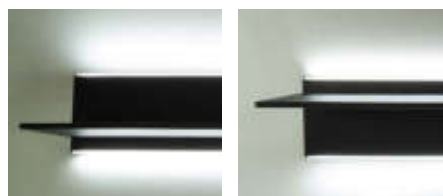

Montagevarianten: