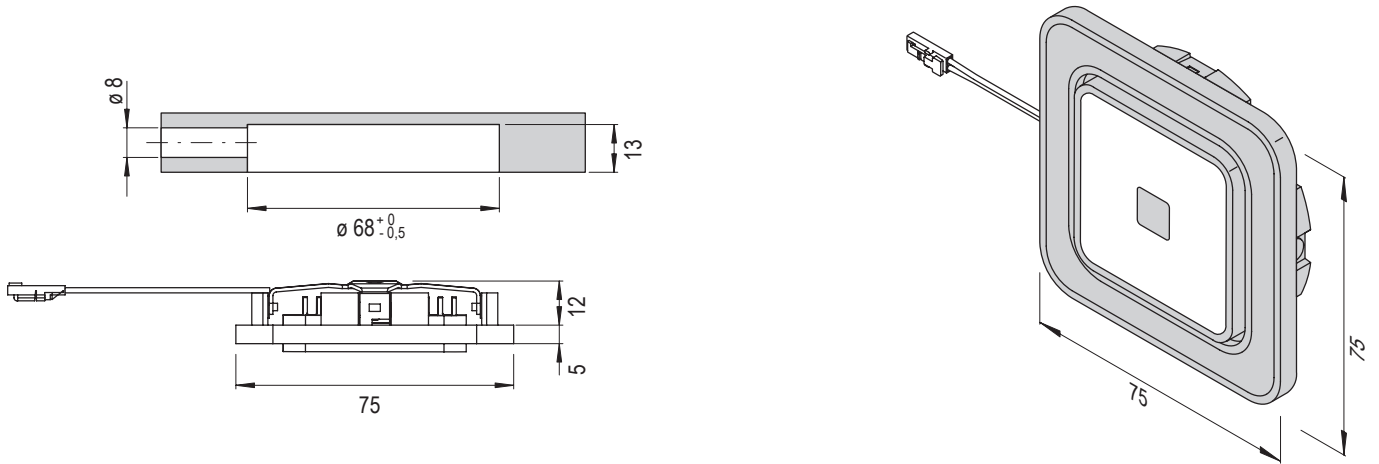

Beleuchtungsdiagramm

CRI >80

2700-5800 K

PanLight Emotion	Lichtfarbe	Leistung (W)	Farbe	Ref.
PanLight Emotion	Emotion	3.0	Weiß / Edelstahlfarben	2000007
			Schwarz / Edelstahlfarben	2000008
Emotion Adapterleitung 12 V				2000436

Abmessungen

Montage

SPOTS

Emotion Steuerungssysteme

siehe Kapitel „Steuerungen“ ab Seite 174