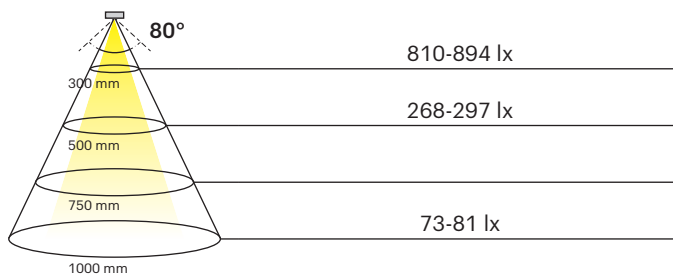

PanLight Emotion

- Radial schwenkbare Einbauleuchte
- Homogene Ausleuchtung
- Dimmbar mit stufenlos regelbarer Farbtemperatur durch Emotion Technologie

SPOTS

PanLight Emotion

	
Lichtstrom:	150 lm
Lichtausbeute:	50 lm/W
Anzahl LEDs:	30+30
Material:	Kunststoff
Schutzart:	IP20
Zuleitung:	2000 mm
Energieeffizienzklasse:	F
Startfarbe:	Warmweiß (mit Emotion Adapterleitung Kaltweiß)

Beleuchtungsdiagramm

CRI >80

2700-5800 K

PanLight Emotion	Lichtfarbe	Leistung (W)	Farbe	Ref.
PanLight Emotion	Emotion	3.0	Weiß / Edelstahlfarben	2000007
			Schwarz / Edelstahlfarben	2000008
Emotion Adapterleitung 12 V				2000436