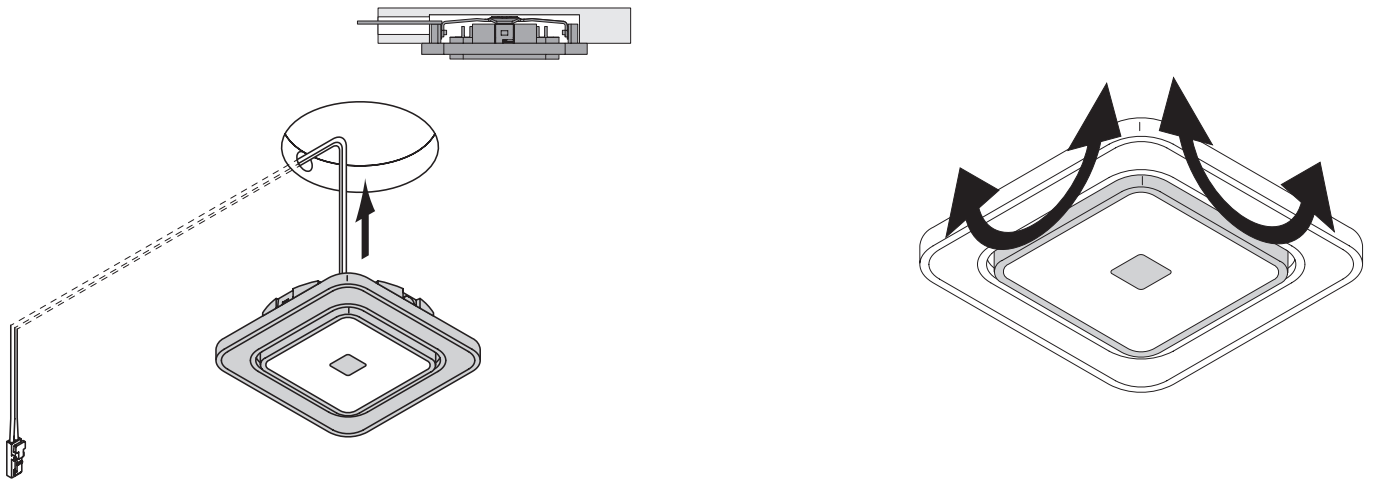

PanLight Emotion

- Radial schwenkbare Einbauleuchte
- Homogene Ausleuchtung
- Dimmbar mit stufenlos regelbarer Farbtemperatur durch Emotion Technologie

SPOTS

PanLight Emotion

	
Lichtstrom:	150 lm
Lichtausbeute:	50 lm/W
Anzahl LEDs:	30+30
Material:	Kunststoff
Schutzart:	IP20
Zuleitung:	2000 mm
Energieeffizienzklasse:	F
Startfarbe:	Warmweiß (mit Emotion Adapterleitung Kaltweiß)

Beleuchtungsdiagramm

CRI >80

2700-5800 K

PanLight Emotion	Lichtfarbe	Leistung (W)	Farbe	Ref.
PanLight Emotion	Emotion	3.0	Weiß / Edelstahlfarben	2000007
			Schwarz / Edelstahlfarben	2000008
Emotion Adapterleitung 12 V				2000436

Abmessungen

Montage

SPOTS

Emotion Steuerungssysteme

siehe Kapitel „Steuerungen“ ab Seite 174