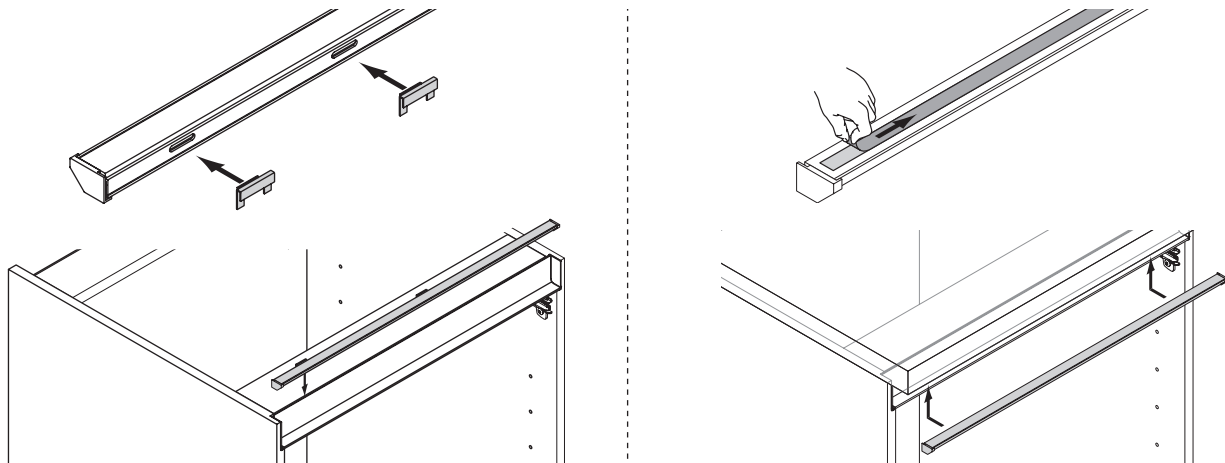

Beleuchtungsdiagramm

CRI >80 L= 2500 mm

2700-6500 K

Nubio Emotion	Lichtfarbe	Länge (mm)	Leistung (W)	Farbe	Ref.
Nubio Emotion (inkl. 2 Endkappen und Halteklammern)	Emotion	2500	19.5	Edelstahloptik	2000107
		Sonderlänge			a. Anfrage
Emotion Adapterleitung 12 V					2000436

Abmessungen

Montage

Zubehör

Zubehör	Ref.
Nubio Zubehörbeutel: 2x Endkappe, 1x Innenecke, 1x Außenecke, Verbinder	2000108

Emotion Steuerungssysteme

siehe Kapitel „Steuerungen“ ab Seite 174

LINEAR