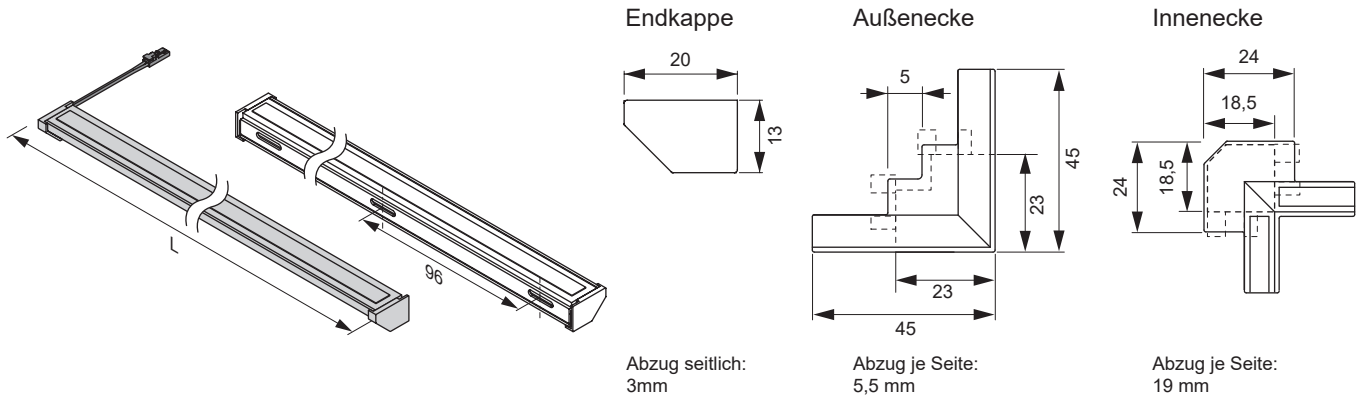

Beleuchtungsdiagramm

CRI >80 L= 2500 mm

2700-6500 K

Nubio Emotion	Lichtfarbe	Länge (mm)	Leistung (W)	Farbe	Ref.
Nubio Emotion (inkl. 2 Endkappen und Halteklammern)	Emotion	2500	19.5	Edelstahloptik	2000107
		Sonderlänge			a. Anfrage
Emotion Adapterleitung 12 V					2000436

Abmessungen

Montage

Zubehör

Zubehör	Ref.
Nubio Zubehörbeutel: 2x Endkappe, 1x Innenecke, 1x Außenecke, Verbinder	2000108

Emotion Steuerungssysteme

siehe Kapitel „Steuerungen“ ab Seite 174

LINEAR