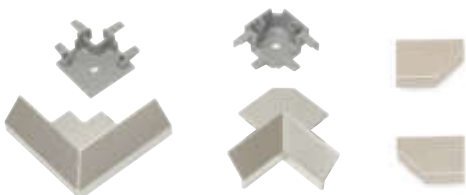

Nubio Emotion

LINEAR

- Verwendbar als Griffleistenbeleuchtung
- Hintergrundbeleuchtung, Sockelbeleuchtung
- Diffuse Lichtquelle ohne Lichtpunkte
- Transluzentes Profil mit farbiger Klebefolie
- Klebefestigung oder Schraubfestigung
- Dimmbar mit stufenlos regelbarer Farbtemperatur durch Emotion Technologie

Nubio Emotion

	
Leistung:	7.8 W/m
Lichtstrom:	177-200 lm/m
Lichtausbeute:	75-93 lm/W
Anzahl LEDs:	60+60
Material:	Kunststoff
Schutzart:	IP20
Zuleitung:	2x 2000 mm
Energieeffizienzklasse:	F
Startfarbe:	Warmweiß (mit Emotion Adapterleitung: Kaltweiß)

Beleuchtungsdiagramm

CRI >80 L= 2500 mm

2700-6500 K

Nubio Emotion	Lichtfarbe	Länge (mm)	Leistung (W)	Farbe	Ref.
Nubio Emotion (inkl. 2 Endkappen und Halteklammern)	Emotion	2500	19.5	Edelstahloptik	2000107
		Sonderlänge			a. Anfrage
Emotion Adapterleitung 12 V					2000436

Abmessungen

Montage

Zubehör

Zubehör	Ref.
Nubio Zubehörbeutel: 2x Endkappe, 1x Innenecke, 1x Außenecke, Verbinder	2000108

Emotion Steuerungssysteme

siehe Kapitel „Steuerungen“ ab Seite 174

LINEAR