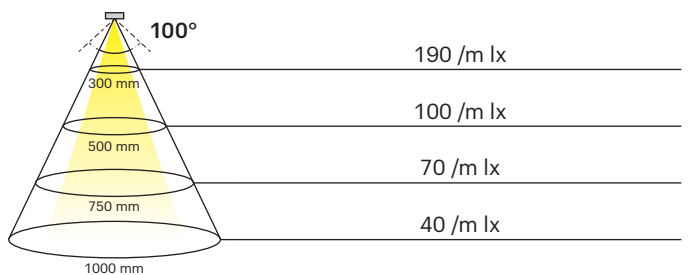

Nubio Emotion

LINEAR

- Verwendbar als Griffleistenbeleuchtung
- Hintergrundbeleuchtung, Sockelbeleuchtung
- Diffuse Lichtquelle ohne Lichtpunkte
- Transluzentes Profil mit farbiger Klebefolie
- Klebefestigung oder Schraubfestigung
- Dimmbar mit stufenlos regelbarer Farbtemperatur durch Emotion Technologie

Nubio Emotion

	
Leistung:	7.8 W/m
Lichtstrom:	177-200 lm/m
Lichtausbeute:	75-93 lm/W
Anzahl LEDs:	60+60
Material:	Kunststoff
Schutzart:	IP20
Zuleitung:	2x 2000 mm
Energieeffizienzklasse:	F
Startfarbe:	Warmweiß (mit Emotion Adapterleitung: Kaltweiß)

Beleuchtungsdiagramm

CRI >80 L= 2500 mm

2700-6500 K

Nubio Emotion	Lichtfarbe	Länge (mm)	Leistung (W)	Farbe	Ref.
Nubio Emotion (inkl. 2 Endkappen und Halteklammern)	Emotion	2500	19.5	Edelstahloptik	2000107
		Sonderlänge			a. Anfrage
Emotion Adapterleitung 12 V					2000436