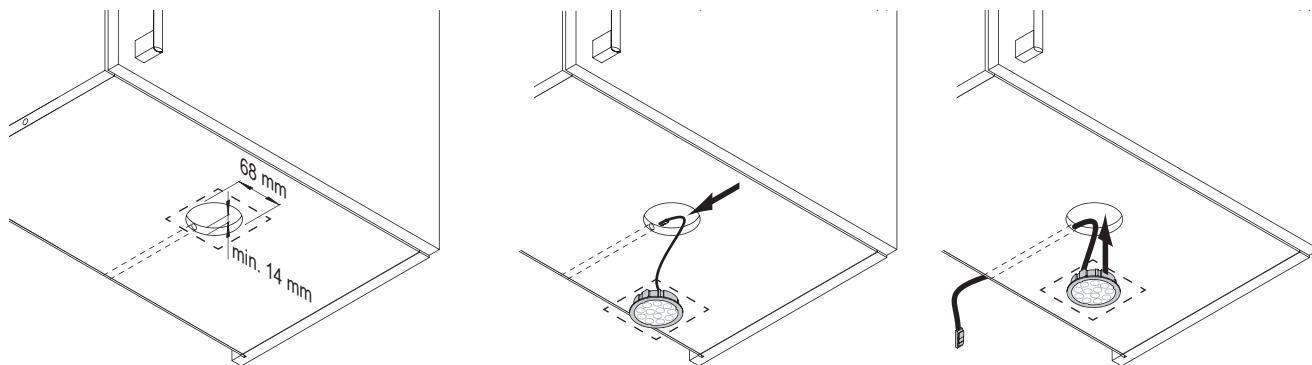

Abmessungen

Nova Plus 68

Nova Plus 78

Aufbauring Round

Aufbauring Square

Montage

Zubehör

Emotion Steuerungssysteme