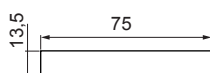

Abmessungen

Nova Plus 68

Nova Plus 78

Aufbauring Round

Aufbauring Square

Montage

Zubehör

Emotion Steuerungssysteme