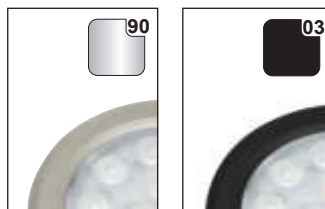

Nova Plus Emotion

- Innovative Linsentechnik
- Dimmbar mit stufenlos regelbarer Farbtemperatur durch Emotion Technologie
- Nova Plus 78 ideal als Deckeneinbauleuchte
- Keine Blendwirkung

SPOTS

Nova Plus 68 Rund Emotion

Lichtstrom:	185 lm
Lichtausbeute:	62 lm/W
Anzahl LEDs:	12+12
Material:	Kunststoff
Schutzart:	IP20
Zuleitung:	2000 mm
Energieeffizienzklasse:	G
Startfarbe:	Warmweiß (mit Emotion Adapterleitung Kaltweiß)

Beleuchtungsdiagramm

Nova Plus Emotion	Lichtfarbe	Leistung (W)	Farbe	Ref.
68 Rund	Emotion	3.0	Edelstahlfarben	2000019
			Schwarz	2000882
68 Eckig			Edelstahlfarben	2000020
			Schwarz	2000881
78 Rund		5.0	Edelstahlfarben	2000023
Emotion Adapterleitung 12 V				2000436

Zubehör	Farbe	Ref.
Nova Plus 68 Rund Aufbauring	Edelstahlfarben	2000021
Nova Plus 68 Eckig Aufbauring		2000022

siehe Kapitel „Steuerungen“ ab Seite 174

SPOTS