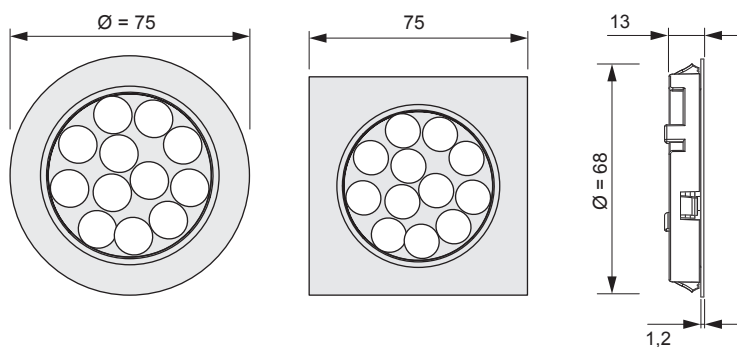

Lichtstrom:	185 lm
Lichtausbeute:	62 lm/W
Anzahl LEDs:	12+12
Material:	Kunststoff
Schutzart:	IP20
Zuleitung:	2000 mm
Energieeffizienzklasse:	G
Startfarbe:	Warmweiß (mit Emotion Adapterleitung Kaltweiß)

Abmessungen

Nova Plus 68

Nova Plus 78

Aufbauring Round

Aufbauring Square

Montage

Zubehör

Emotion Steuerungssysteme