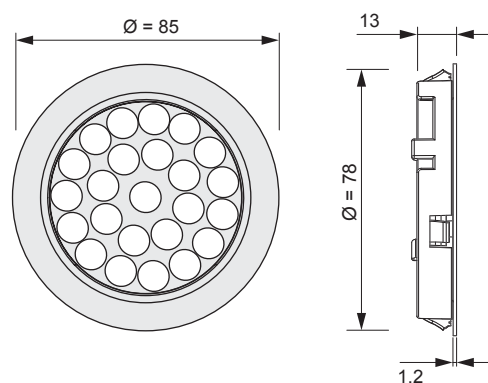

Lichtstrom:	185 lm
Lichtausbeute:	62 lm/W
Anzahl LEDs:	12+12
Material:	Kunststoff
Schutzart:	IP20
Zuleitung:	2000 mm
Energieeffizienzklasse:	G
Startfarbe:	Warmweiß (mit Emotion Adapterleitung Kaltweiß)

Abmessungen

Nova Plus 68

Nova Plus 78

Aufbauring Round

Aufbauring Square

Montage

Zubehör

Emotion Steuerungssysteme