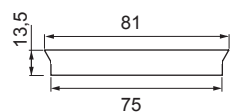

Abmessungen

Nova Plus 68

Nova Plus 78

Aufbauring Round

Aufbauring Square

Montage

Zubehör

Emotion Steuerungssysteme