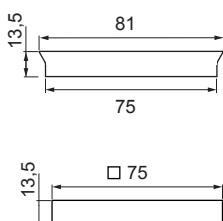

Abmessungen

Nova Plus 68

Nova Plus 78

Aufbauring Round

Aufbauring Square

Montage

Zubehör

Emotion Steuerungssysteme