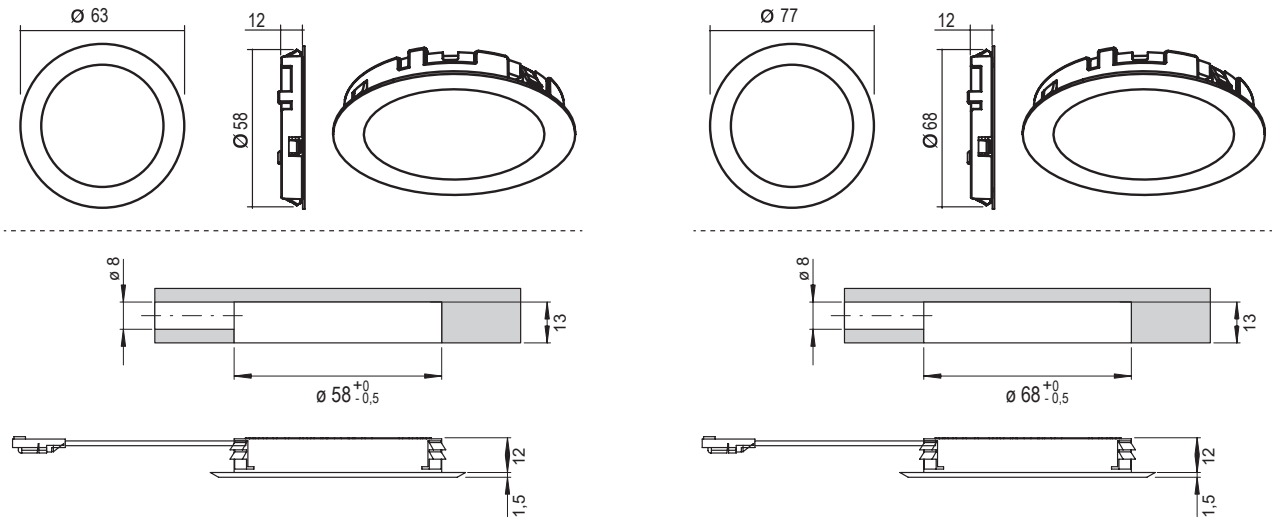

Moonlight Emotion

- Flache LED Einbauspotleuchte
- Diffuse Lichtquelle ohne Lichtpunkte
- Dimmbar mit stufenlos regelbarer Farbtemperatur durch Emotion Technologie

SPOTS

Moonlight Emotion

Lichtstrom:	173.5-202 lm
Lichtausbeute:	54-63 lm/W
Anzahl LEDs:	30+30
Material:	Kunststoff
Schutzart:	IP20
Zuleitung:	2000 mm
Energieeffizienzklasse:	E
Startfarbe:	Warmweiß (mit Emotion Adapterleitung Kaltweiß)

Beleuchtungsdiagramm

Moonlight Emotion	Lichtfarbe	Leistung (W)	Farbe	Ref.
58 Round	Emotion	3.0	Edelstahlfarben	2000001
58 Square			Schwarz	2000500
68 Round		3.4	Edelstahlfarben	2000002
		3.6	Schwarz	2000497
Emotion Adapterleitung 12 V				2000436

Abmessungen

Montage

Zubehör

Zubehör	Farbe	Ref.
Moonlight 68 Aufbauring	Edelstahloptik	2000004
	Schwarz	2000516

Emotion Steuerungssysteme

siehe Kapitel „Steuerungen“ ab Seite 174

SPOTS