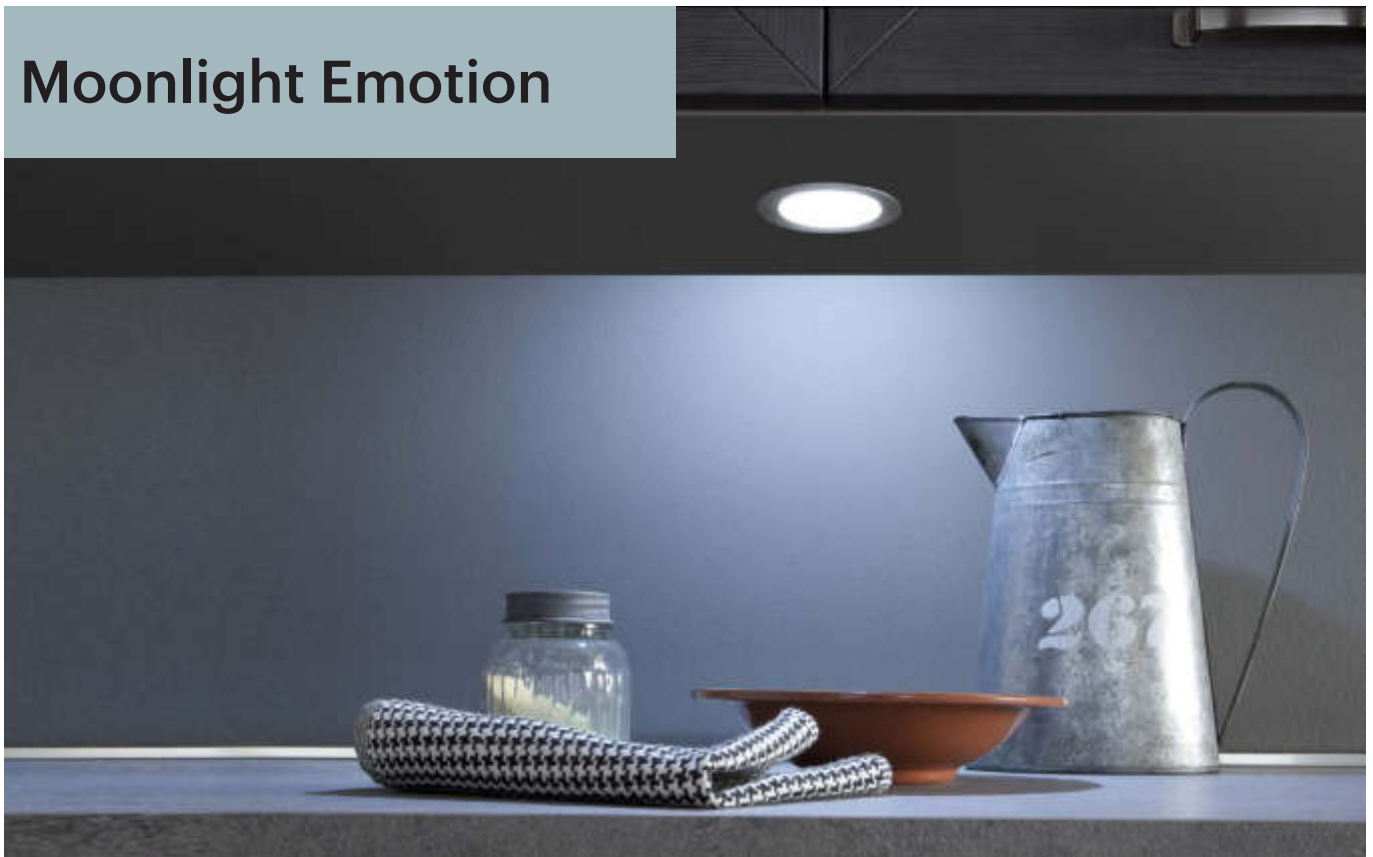

Moonlight Emotion

- Flache LED Einbauspotleuchte
- Diffuse Lichtquelle ohne Lichtpunkte
- Dimmbar mit stufenlos regelbarer Farbtemperatur durch Emotion Technologie

SPOTS

Moonlight Emotion

Lichtstrom:	173.5-202 lm
Lichtausbeute:	54-63 lm/W
Anzahl LEDs:	30+30
Material:	Kunststoff
Schutzart:	IP20
Zuleitung:	2000 mm
Energieeffizienzklasse:	E
Startfarbe:	Warmweiß (mit Emotion Adapterleitung Kaltweiß)