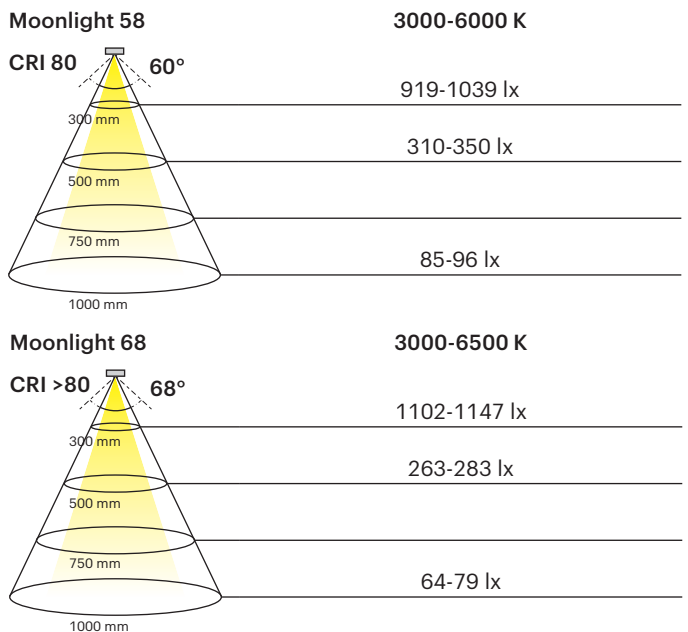

Moonlight Emotion

- Flache LED Einbauspotleuchte
- Diffuse Lichtquelle ohne Lichtpunkte
- Dimmbar mit stufenlos regelbarer Farbtemperatur durch Emotion Technologie

SPOTS

Moonlight Emotion

Lichtstrom:	173.5-202 lm
Lichtausbeute:	54-63 lm/W
Anzahl LEDs:	30+30
Material:	Kunststoff
Schutzart:	IP20
Zuleitung:	2000 mm
Energieeffizienzklasse:	E
Startfarbe:	Warmweiß (mit Emotion Adapterleitung Kaltweiß)

Beleuchtungsdiagramm

Moonlight Emotion	Lichtfarbe	Leistung (W)	Farbe	Ref.
58 Round	Emotion	3.0	Edelstahlfarben	2000001
58 Square			Schwarz	2000500
68 Round		3.4	Edelstahlfarben	2000002
		3.6	Schwarz	2000497
Emotion Adapterleitung 12 V				2000436

Abmessungen

Montage

Zubehör

Zubehör	Farbe	Ref.
Moonlight 68 Aufbauring	Edelstahloptik	2000004
	Schwarz	2000516

Emotion Steuerungssysteme

siehe Kapitel „Steuerungen“ ab Seite 174

SPOTS