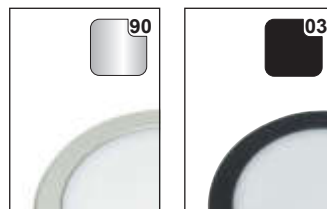

Moonlight Emotion

- Flache LED Einbauspotleuchte
- Diffuse Lichtquelle ohne Lichtpunkte
- Dimmbar mit stufenlos regelbarer Farbtemperatur durch Emotion Technologie

SPOTS

Moonlight Emotion

Lichtstrom:	173.5-202 lm
Lichtausbeute:	54-63 lm/W
Anzahl LEDs:	30+30
Material:	Kunststoff
Schutzart:	IP20
Zuleitung:	2000 mm
Energieeffizienzklasse:	E
Startfarbe:	Warmweiß (mit Emotion Adapterleitung Kaltweiß)

Beleuchtungsdiagramm

Moonlight Emotion	Lichtfarbe	Leistung (W)	Farbe	Ref.
58 Round	Emotion	3.0	Edelstahlfarben	2000001
58 Square			Schwarz	2000500
68 Round		3.4	Edelstahlfarben	2000002
		3.6	Schwarz	2000497
Emotion Adapterleitung 12 V				2000436

Abmessungen

Montage

Zubehör

Zubehör	Farbe	Ref.
Moonlight 68 Aufbauring	Edelstahloptik	2000004
	Schwarz	2000516

Emotion Steuerungssysteme

siehe Kapitel „Steuerungen“ ab Seite 174

SPOTS