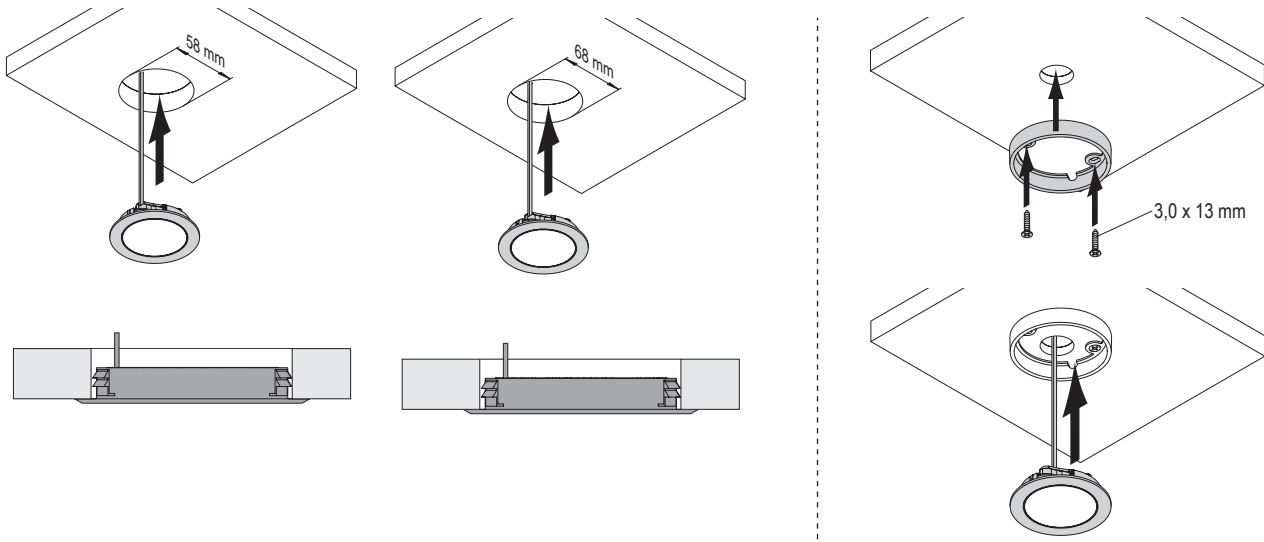

Moonlight Emotion

- Flache LED Einbauspotleuchte
- Diffuse Lichtquelle ohne Lichtpunkte
- Dimmbar mit stufenlos regelbarer Farbtemperatur durch Emotion Technologie

SPOTS

Moonlight Emotion

Lichtstrom:	173.5-202 lm
Lichtausbeute:	54-63 lm/W
Anzahl LEDs:	30+30
Material:	Kunststoff
Schutzart:	IP20
Zuleitung:	2000 mm
Energieeffizienzklasse:	E
Startfarbe:	Warmweiß (mit Emotion Adapterleitung Kaltweiß)

Beleuchtungsdiagramm

Moonlight Emotion	Lichtfarbe	Leistung (W)	Farbe	Ref.
58 Round	Emotion	3.0	Edelstahlfarben	2000001
58 Square			Schwarz	2000500
68 Round		3.4	Edelstahlfarben	2000002
		3.6	Schwarz	2000497
Emotion Adapterleitung 12 V				2000436

Abmessungen

Montage

Zubehör

Zubehör	Farbe	Ref.
Moonlight 68 Aufbauring	Edelstahloptik	2000004
	Schwarz	2000516

Emotion Steuerungssysteme

siehe Kapitel „Steuerungen“ ab Seite 174

SPOTS