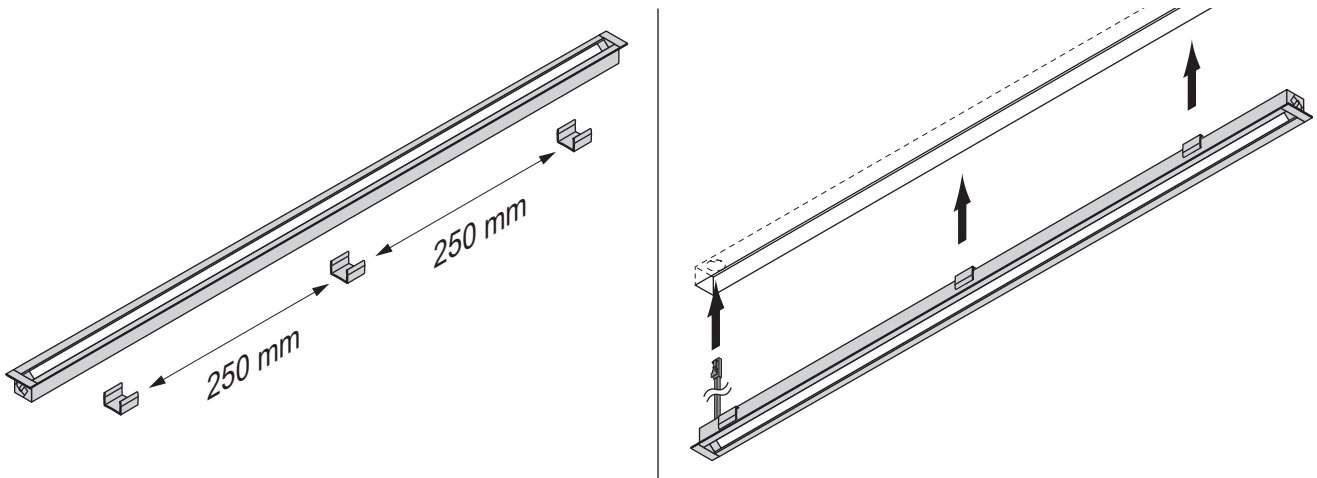

Mini Noor 2

Leistung:	9.6 W/m
Lichtstrom:	1296 lm
Lichtausbeute:	135 lm/W
Anzahl LEDs:	184+184 /m
Material:	Aluminum
Schutzart:	IP20
Zuleitung:	3000 mm
Energieeffizienzklasse:	E
Startfarbe:	Warmweiß (mit Emotion Adapterleitung: Kaltweiß)

Beleuchtungsdiagramm

CRI >80 L= 1000 mm

2700-6500 K

Mini Noor 2 HE	Kabelausgang	Lichtfarbe	Länge (mm)	Leistung (W/m)	Ref.
Mini Noor 2 HE	Rechts	Emotion	413	9.6	590600015
			563		590600016
			863		590600017
			1163		590600018
			Sonderlänge		a. Anfrage
Emotion Adapterleitung 24 V					2000437

Abmessungen

LINEAR

Montage

Emotion Steuerungssysteme

siehe Kapitel „Steuerungen“ ab Seite 174