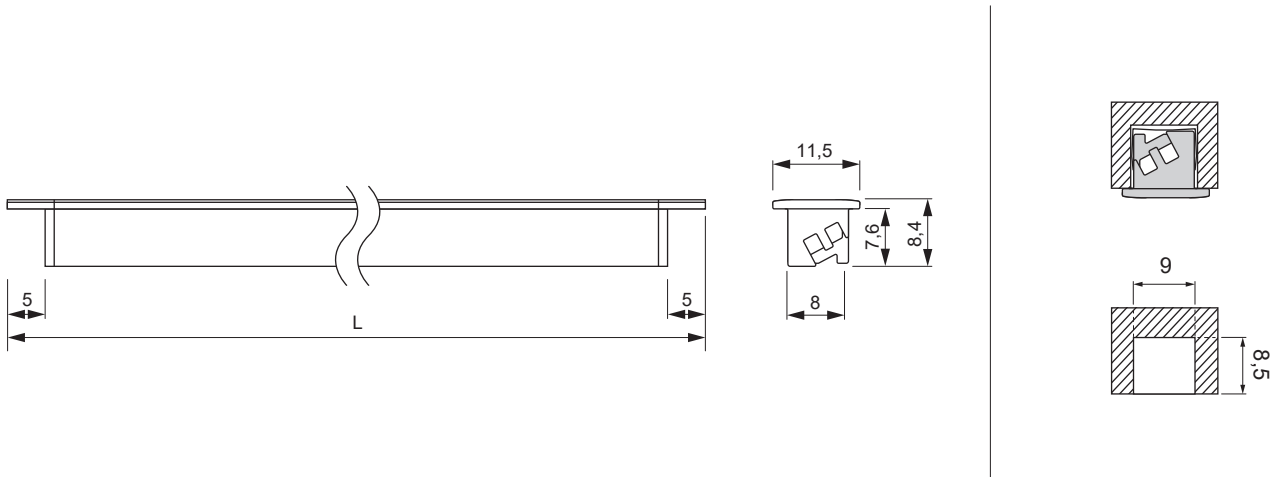

Mini Noor 2

Leistung:	9.6 W/m
Lichtstrom:	1296 lm
Lichtausbeute:	135 lm/W
Anzahl LEDs:	184+184 /m
Material:	Aluminum
Schutzart:	IP20
Zuleitung:	3000 mm
Energieeffizienzklasse:	E
Startfarbe:	Warmweiß (mit Emotion Adapterleitung: Kaltweiß)

Beleuchtungsdiagramm

CRI >80 L= 1000 mm

2700-6500 K

Mini Noor 2 HE	Kabelausgang	Lichtfarbe	Länge (mm)	Leistung (W/m)	Ref.
Mini Noor 2 HE	Rechts	Emotion	413	9.6	590600015
			563		590600016
			863		590600017
			1163		590600018
			Sonderlänge		a. Anfrage
Emotion Adapterleitung 24 V					2000437

Abmessungen

LINEAR

Montage

Emotion Steuerungssysteme

siehe Kapitel „Steuerungen“ ab Seite 174