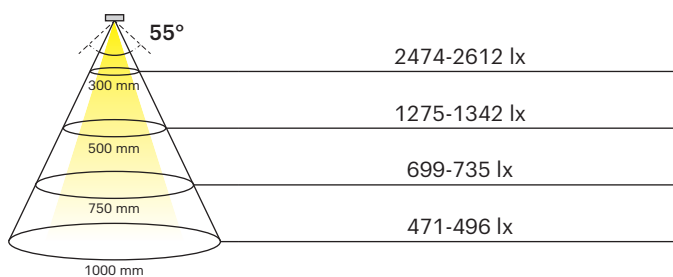

Mini Noor 2

Leistung:	9.6 W/m
Lichtstrom:	1296 lm
Lichtausbeute:	135 lm/W
Anzahl LEDs:	184+184 /m
Material:	Aluminum
Schutzart:	IP20
Zuleitung:	3000 mm
Energieeffizienzklasse:	E
Startfarbe:	Warmweiß (mit Emotion Adapterleitung: Kaltweiß)

Beleuchtungsdiagramm

CRI >80 L= 1000 mm

2700-6500 K

Mini Noor 2 HE	Kabelausgang	Lichtfarbe	Länge (mm)	Leistung (W/m)	Ref.
Mini Noor 2 HE	Rechts	Emotion	413	9.6	590600015
			563		590600016
			863		590600017
			1163		590600018
			Sonderlänge		a. Anfrage
Emotion Adapterleitung 24 V					2000437