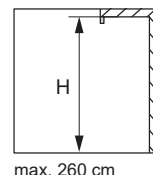

Abmessungen

LINEAR

Montage

Bewegungsmelder (optional, an Wandlager links)

Variante A

Variante B

Steuerungssysteme

siehe Kapitel „Steuerungen“ ab Seite 174