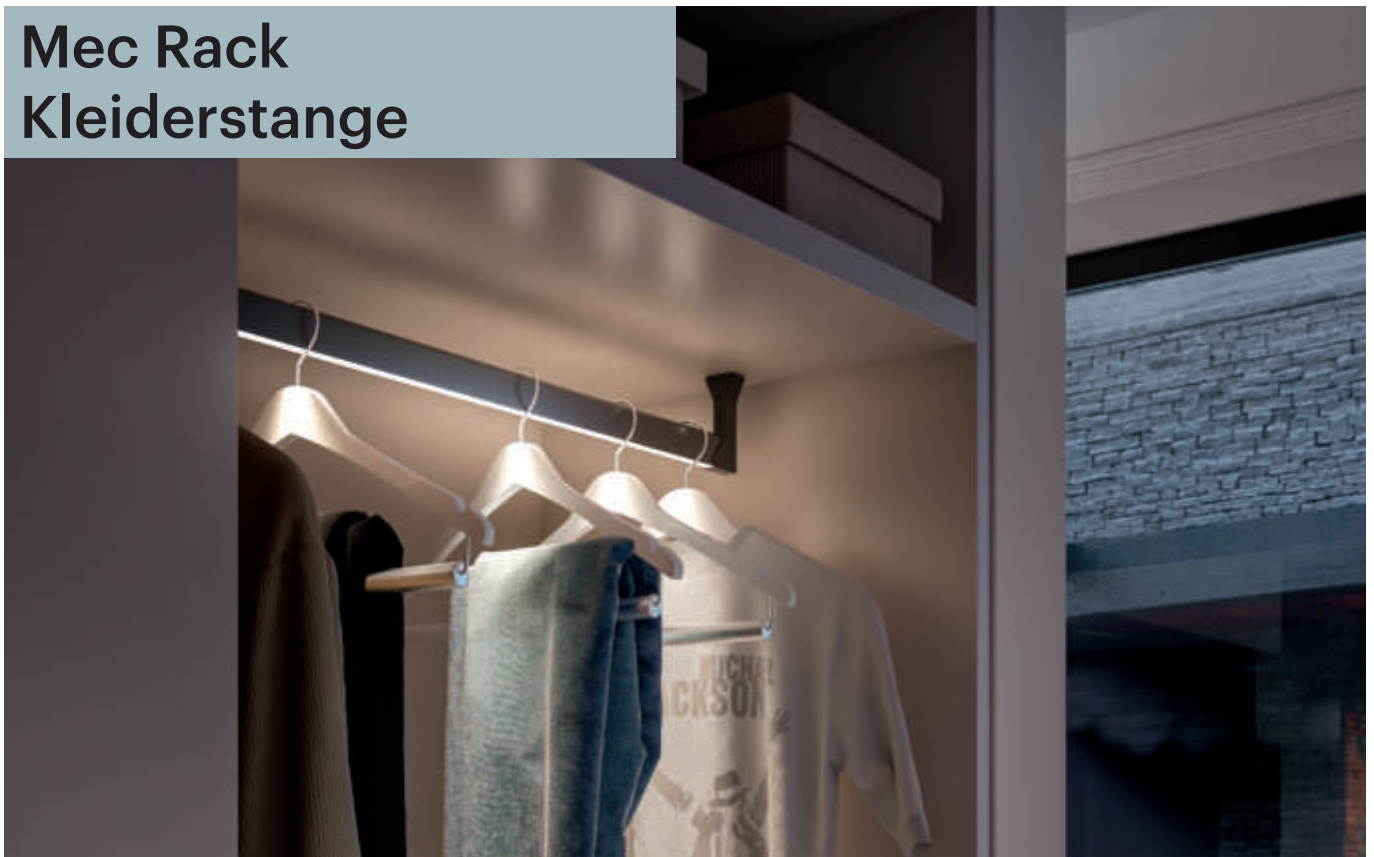

Mec Rack Kleiderstange

LINEAR

- Kleiderstange mit LED Beleuchtung
- Bewegungsmelder für AN-/AUS-Funktion
- Diffuse Lichtquelle ohne Lichtpunkte
- Mittellager ab 1000 mm Länge
- Bausatz inkl. beigelegtem Schutzprofil für Kleiderbügel
- Länge für Korpusbreiten mit 19 mm Seitenwandstärke