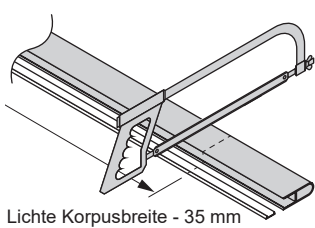

Mec Rack Kleiderstange

LINEAR

- Kleiderstange mit LED Beleuchtung
- Bewegungsmelder für AN-/AUS-Funktion
- Diffuse Lichtquelle ohne Lichtpunkte
- Mittellager ab 1000 mm Länge
- Bausatz inkl. beigelegtem Schutzprofil für Kleiderbügel
- Länge für Korpusbreiten mit 19 mm Seitenwandstärke

Mec Rack Kleiderstange

Leistung:	9.6 W/m
Lichtstrom:	840 lm
Lichtausbeute:	88.00 lm/W
Material:	Aluminium
Schutzart:	IP20
Zuleitung:	3000 mm
Energieeffizienzklasse:	G

Beleuchtungsdiagramm

Mec Rack	Lichtfarbe	Korpusbreite (mm)	Leistung (W)	Farbe	Ref.
Kleiderstange	Warmweiß	800	7.2	Aluminium	2000748
		1000	9.1		2000749
		1200	11.0		2000750
Kleiderstange mit Bewegungsmelder		800	7.2		2000751
		1000	9.1		2000752
		1200	11.0		2000753

Abmessungen

LINEAR

Montage

Bewegungsmelder (optional, an Wandlager links)

Variante A

Variante B

Steuerungssysteme

siehe Kapitel „Steuerungen“ ab Seite 174