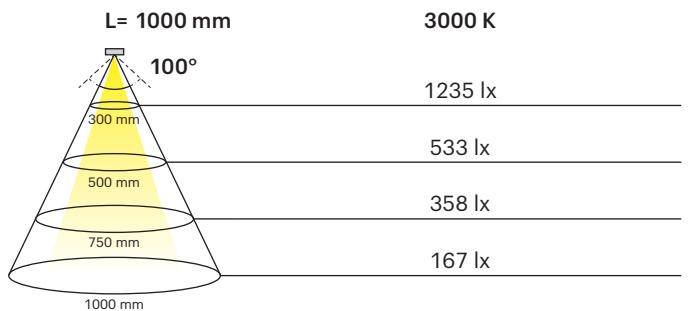

Mec Rack Kleiderstange

LINEAR

- Kleiderstange mit LED Beleuchtung
- Bewegungsmelder für AN-/AUS-Funktion
- Diffuse Lichtquelle ohne Lichtpunkte
- Mittellager ab 1000 mm Länge
- Bausatz inkl. beigelegtem Schutzprofil für Kleiderbügel
- Länge für Korpusbreiten mit 19 mm Seitenwandstärke

Mec Rack Kleiderstange

Leistung:	9.6 W/m
Lichtstrom:	840 lm
Lichtausbeute:	88.00 lm/W
Material:	Aluminium
Schutzart:	IP20
Zuleitung:	3000 mm
Energieeffizienzklasse:	G

Beleuchtungsdiagramm

Mec Rack	Lichtfarbe	Korpusbreite (mm)	Leistung (W)	Farbe	Ref.
Kleiderstange	Warmweiß	800	7.2	Aluminium	2000748
		1000	9.1		2000749
		1200	11.0		2000750
Kleiderstange mit Bewegungsmelder		800	7.2		2000751
		1000	9.1		2000752
		1200	11.0		2000753

Abmessungen

LINEAR

Montage

Bewegungsmelder (optional, an Wandlager links)

Variante A

Variante B

Steuerungssysteme

siehe Kapitel „Steuerungen“ ab Seite 174