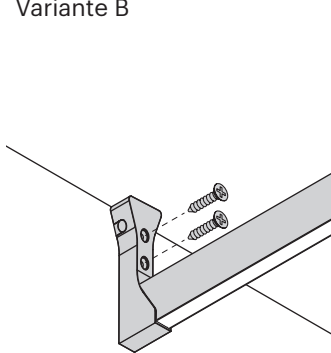

Mec Rack Kleiderstange

LINEAR

- Kleiderstange mit LED Beleuchtung
- Bewegungsmelder für AN-/AUS-Funktion
- Diffuse Lichtquelle ohne Lichtpunkte
- Mittellager ab 1000 mm Länge
- Bausatz inkl. beigelegtem Schutzprofil für Kleiderbügel
- Länge für Korpusbreiten mit 19 mm Seitenwandstärke

Mec Rack Kleiderstange

Leistung:	9.6 W/m
Lichtstrom:	840 lm
Lichtausbeute:	88.00 lm/W
Material:	Aluminium
Schutzart:	IP20
Zuleitung:	3000 mm
Energieeffizienzklasse:	G

Beleuchtungsdiagramm

Mec Rack	Lichtfarbe	Korpusbreite (mm)	Leistung (W)	Farbe	Ref.
Kleiderstange	Warmweiß	800	7.2	Aluminium	2000748
		1000	9.1		2000749
		1200	11.0		2000750
Kleiderstange mit Bewegungsmelder		800	7.2		2000751
		1000	9.1		2000752
		1200	11.0		2000753

Abmessungen

LINEAR

Montage

Bewegungsmelder (optional, an Wandlager links)

Variante A

Variante B

Steuerungssysteme

siehe Kapitel „Steuerungen“ ab Seite 174