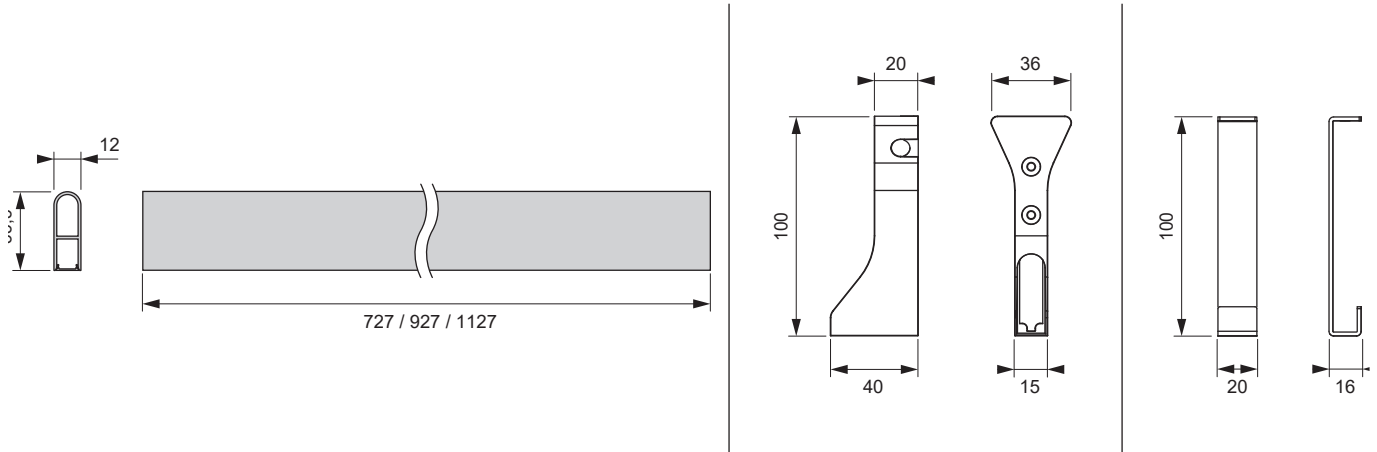

Mec Rack Kleiderstange

LINEAR

- Kleiderstange mit LED Beleuchtung
- Bewegungsmelder für AN-/AUS-Funktion
- Diffuse Lichtquelle ohne Lichtpunkte
- Mittellager ab 1000 mm Länge
- Bausatz inkl. beigelegtem Schutzprofil für Kleiderbügel
- Länge für Korpusbreiten mit 19 mm Seitenwandstärke

Mec Rack Kleiderstange

Leistung:	9.6 W/m
Lichtstrom:	840 lm
Lichtausbeute:	88.00 lm/W
Material:	Aluminium
Schutzart:	IP20
Zuleitung:	3000 mm
Energieeffizienzklasse:	G

Beleuchtungsdiagramm

Mec Rack	Lichtfarbe	Korpusbreite (mm)	Leistung (W)	Farbe	Ref.
Kleiderstange	Warmweiß	800	7.2	Aluminium	2000748
		1000	9.1		2000749
		1200	11.0		2000750
Kleiderstange mit Bewegungsmelder		800	7.2		2000751
		1000	9.1		2000752
		1200	11.0		2000753

Abmessungen

LINEAR

Montage

Bewegungsmelder (optional, an Wandlager links)

Variante A

Variante B

Steuerungssysteme

siehe Kapitel „Steuerungen“ ab Seite 174