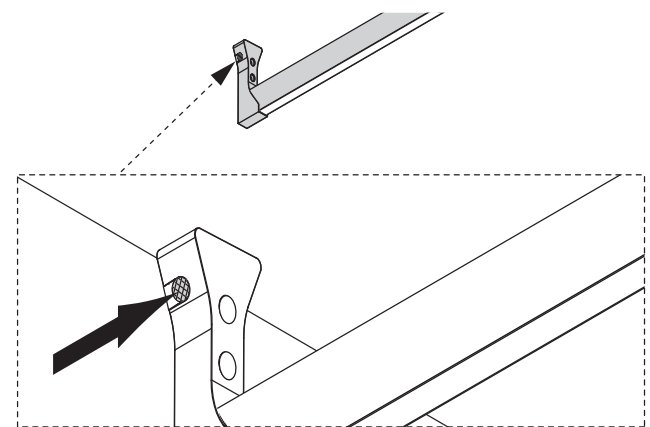

Mec Rack Kleiderstange

LINEAR

- Kleiderstange mit LED Beleuchtung
- Bewegungsmelder für AN-/AUS-Funktion
- Diffuse Lichtquelle ohne Lichtpunkte
- Mittellager ab 1000 mm Länge
- Bausatz inkl. beigelegtem Schutzprofil für Kleiderbügel
- Länge für Korpusbreiten mit 19 mm Seitenwandstärke

Mec Rack Kleiderstange

Leistung:	9.6 W/m
Lichtstrom:	840 lm
Lichtausbeute:	88.00 lm/W
Material:	Aluminium
Schutzart:	IP20
Zuleitung:	3000 mm
Energieeffizienzklasse:	G

Beleuchtungsdiagramm

Mec Rack	Lichtfarbe	Korpusbreite (mm)	Leistung (W)	Farbe	Ref.
Kleiderstange	Warmweiß	800	7.2	Aluminium	2000748
		1000	9.1		2000749
		1200	11.0		2000750
Kleiderstange mit Bewegungsmelder		800	7.2		2000751
		1000	9.1		2000752
		1200	11.0		2000753

Abmessungen

LINEAR

Montage

Bewegungsmelder (optional, an Wandlager links)

Variante A

Variante B

Steuerungssysteme

siehe Kapitel „Steuerungen“ ab Seite 174