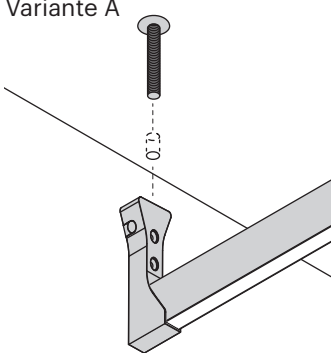

Mec Rack Kleiderstange

LINEAR

- Kleiderstange mit LED Beleuchtung
- Bewegungsmelder für AN-/AUS-Funktion
- Diffuse Lichtquelle ohne Lichtpunkte
- Mittellager ab 1000 mm Länge
- Bausatz inkl. beigelegtem Schutzprofil für Kleiderbügel
- Länge für Korpusbreiten mit 19 mm Seitenwandstärke

Mec Rack Kleiderstange

Leistung:	9.6 W/m
Lichtstrom:	840 lm
Lichtausbeute:	88.00 lm/W
Material:	Aluminium
Schutzart:	IP20
Zuleitung:	3000 mm
Energieeffizienzklasse:	G

Beleuchtungsdiagramm

Mec Rack	Lichtfarbe	Korpusbreite (mm)	Leistung (W)	Farbe	Ref.
Kleiderstange	Warmweiß	800	7.2	Aluminium	2000748
		1000	9.1		2000749
		1200	11.0		2000750
Kleiderstange mit Bewegungsmelder		800	7.2		2000751
		1000	9.1		2000752
		1200	11.0		2000753

Abmessungen

LINEAR

Montage

Bewegungsmelder (optional, an Wandlager links)

Variante A

Variante B

Steuerungssysteme

siehe Kapitel „Steuerungen“ ab Seite 174