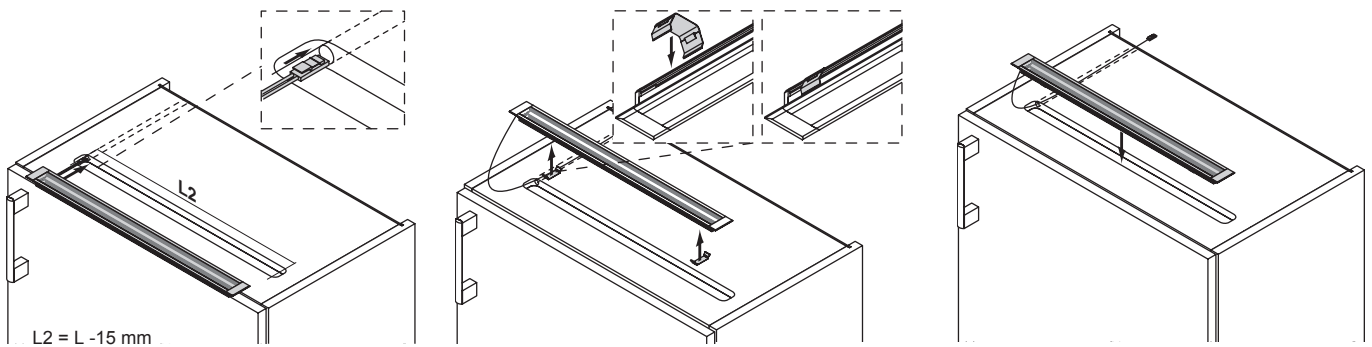

Photometrics

CRI >80 L= 967 mm

2700-6500 K

Manila IV Emotion	Lichtfarbe	Länge (mm)	Leistung (W)	Farbe	Ref.
Manila IV Emotion	Emotion	367	5.04	Edelstahlfarben	2000093
		467	6.56		2000094
		567	8.14		2000095
		767	11.24		2000096
		867	12.97		2000097
		967	14.34		2000098
		1167	17.44		2000099
		Sonderlänge			a. Anfrage
Emotion Adapterleitung 12 V					2000436

Abmessungen

Montage

Emotion Steuerungssysteme

siehe Kapitel „Steuerungen“ ab Seite 174