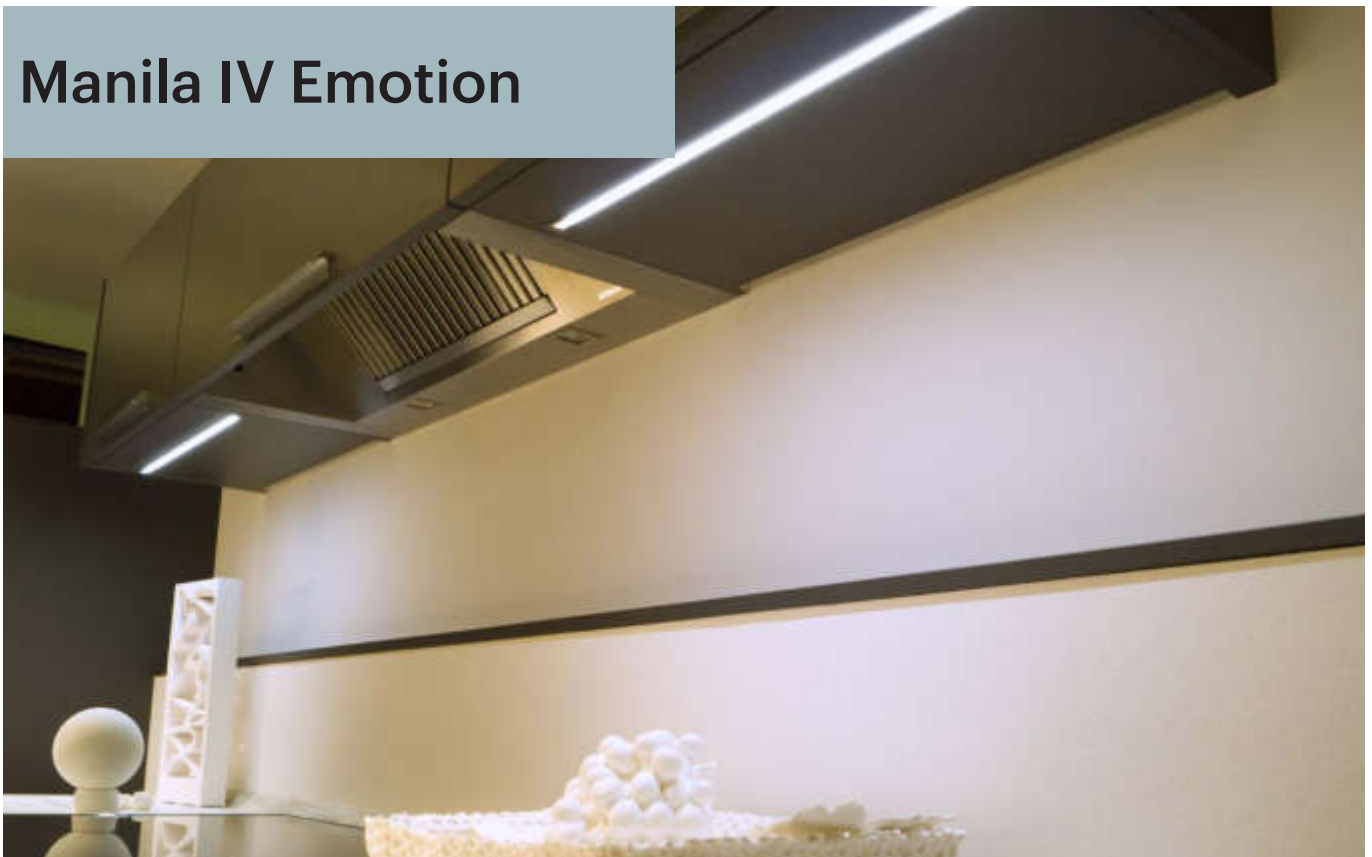

Manila IV Emotion

LINEAR

- Elegantes LED-Einbauprofil mit geringer Einbautiefe
- Diffuse Lichtquelle ohne Lichtpunkte
- Dimmbar mit stufenlos regelbarer Farbtemperatur durch Emotion Technologie
- Mit Endkappen und Metallklammern zur Montage