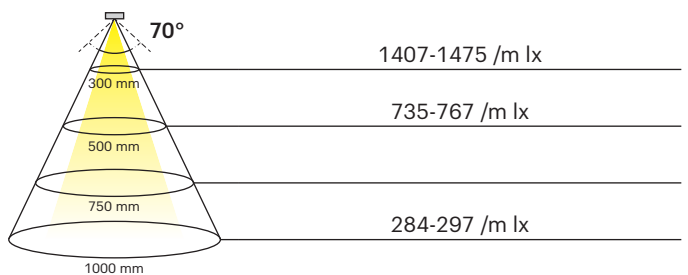

Manila IV Emotion

LINEAR

- Elegantes LED-Einbauprofil mit geringer Einbautiefe
- Diffuse Lichtquelle ohne Lichtpunkte
- Dimmbar mit stufenlos regelbarer Farbtemperatur durch Emotion Technologie
- Mit Endkappen und Metallklammern zur Montage

Manila IV Emotion

	
Leistung:	15.5 W/m
Lichtstrom:	1170-1440 lm/m
Lichtausbeute:	75-93 lm/W
Anzahl LEDs:	120+120
Material:	Aluminium
Schutzart:	IP20
Zuleitung:	2000 mm
Energieeffizienzklasse:	
Startfarbe:	Warmweiß (mit Emotion Adapterleitung: Kaltweiß)

Photometrics

CRI >80 L= 967 mm

2700-6500 K

Manila IV Emotion	Lichtfarbe	Länge (mm)	Leistung (W)	Farbe	Ref.
Manila IV Emotion	Emotion	367	5.04	Edelstahlfarben	2000093
		467	6.56		2000094
		567	8.14		2000095
		767	11.24		2000096
		867	12.97		2000097
		967	14.34		2000098
		1167	17.44		2000099
		Sonderlänge			a. Anfrage
Emotion Adapterleitung 12 V					2000436