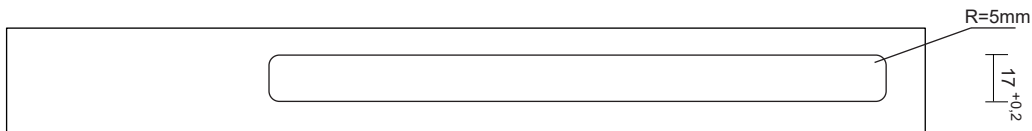

Manila IV Emotion	Lichtfarbe	Länge (mm)	Leistung (W)	Farbe	Ref.
Manila IV Emotion	Emotion	367	5.04	Edelstahlfarben	2000093
		467	6.56		2000094
		567	8.14		2000095
		767	11.24		2000096
		867	12.97		2000097
		967	14.34		2000098
		1167	17.44		2000099
		Sonderlänge			a. Anfrage
Emotion Adapterleitung 12 V					2000436

Abmessungen