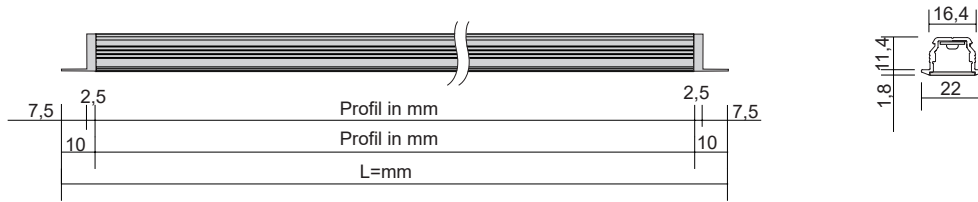

Manila IV Emotion

	
Leistung:	15.5 W/m
Lichtstrom:	1170-1440 lm/m
Lichtausbeute:	75-93 lm/W
Anzahl LEDs:	120+120
Material:	Aluminium
Schutzart:	IP20
Zuleitung:	2000 mm
Energieeffizienzklasse:	
Startfarbe:	Warmweiß (mit Emotion Adapterleitung: Kaltweiß)

Photometrics

CRI >80 L= 967 mm

2700-6500 K

Manila IV Emotion	Lichtfarbe	Länge (mm)	Leistung (W)	Farbe	Ref.
Manila IV Emotion	Emotion	367	5.04	Edelstahlfarben	2000093
		467	6.56		2000094
		567	8.14		2000095
		767	11.24		2000096
		867	12.97		2000097
		967	14.34		2000098
		1167	17.44		2000099
		Sonderlänge			a. Anfrage
Emotion Adapterleitung 12 V					2000436

Abmessungen

Montage

Emotion Steuerungssysteme

siehe Kapitel „Steuerungen“ ab Seite 174