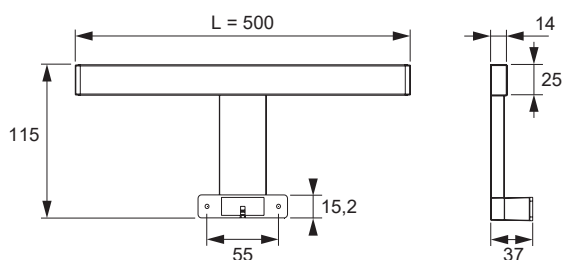

Lilium Emotion

- Spiegelanbauleuchte für feuchte Umgebungen (IP44)
- Dimmbar mit stufenlos regelbarer Farbtemperatur durch Emotion Technologie

SPIEGEL & WANDBORDE

Lilium Emotion

Leistung:	7.0-12 W
Lichtstrom:	399 lm/m (L=500mm)
Lichtausbeute:	57 lm/W
Material:	Kunststoff
Schutzart:	IP44
Zuleitung:	600 mm
Energieeffizienzklasse:	F
Startfarbe:	Warmweiß (mit Emotion Adapterleitung: Kaltweiß)

Beleuchtungsdiagramm

CRI >80 L= 500 mm

2700-6500 K

Lilium Emotion	Lichtfarbe	Länge (mm)	Leistung (W)	Farbe	Ref.
Lilium Emotion	Emotion	500	7.0	Chrom	2000174
		800	8.0		2000648
		1000	10.0		2000649
		1200	12.0		2000650
		500	7.0	Schwarz	2000714
		800	8.0		2000722
		1000	10.0		2000723
		1200	12.0		2000715
Emotion Adapterleitung 12 V					2000436

Abmessungen

Montage

Emotion Steuerungssysteme

siehe Kapitel „Steuerungen“ ab Seite 174