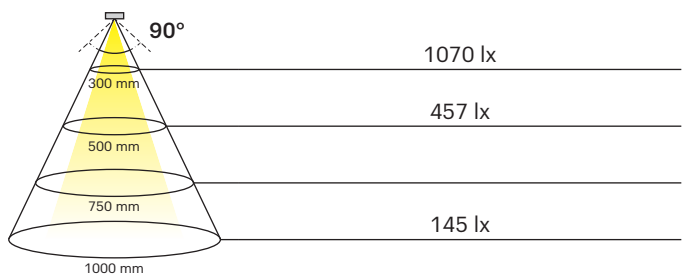

Lilium Emotion

- Spiegelanbauleuchte für feuchte Umgebungen (IP44)
- Dimmbar mit stufenlos regelbarer Farbtemperatur durch Emotion Technologie

SPIEGEL & WANDBORDE

Lilium Emotion

Leistung:	7.0-12 W
Lichtstrom:	399 lm/m (L=500mm)
Lichtausbeute:	57 lm/W
Material:	Kunststoff
Schutzart:	IP44
Zuleitung:	600 mm
Energieeffizienzklasse:	F
Startfarbe:	Warmweiß (mit Emotion Adapterleitung: Kaltweiß)

Beleuchtungsdiagramm

CRI >80 L= 500 mm

2700-6500 K

Lilium Emotion	Lichtfarbe	Länge (mm)	Leistung (W)	Farbe	Ref.
Lilium Emotion	Emotion	500	7.0	Chrom	2000174
		800	8.0		2000648
		1000	10.0		2000649
		1200	12.0		2000650
		500	7.0	Schwarz	2000714
		800	8.0		2000722
		1000	10.0		2000723
		1200	12.0		2000715
Emotion Adapterleitung 12 V					2000436