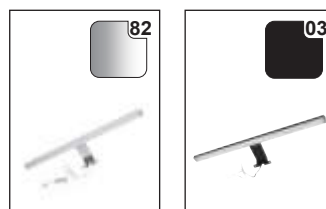

Lilium Emotion

- Spiegelanbauleuchte für feuchte Umgebungen (IP44)
- Dimmbar mit stufenlos regelbarer Farbtemperatur durch Emotion Technologie

SPIEGEL & WANDBORDE

Lilium Emotion

Leistung:	7.0-12 W
Lichtstrom:	399 lm/m (L=500mm)
Lichtausbeute:	57 lm/W
Material:	Kunststoff
Schutzart:	IP44
Zuleitung:	600 mm
Energieeffizienzklasse:	F
Startfarbe:	Warmweiß (mit Emotion Adapterleitung: Kaltweiß)

Beleuchtungsdiagramm

CRI >80 L= 500 mm

2700-6500 K

Lilium Emotion	Lichtfarbe	Länge (mm)	Leistung (W)	Farbe	Ref.
Lilium Emotion	Emotion	500	7.0	Chrom	2000174
		800	8.0		2000648
		1000	10.0		2000649
		1200	12.0		2000650
		500	7.0	Schwarz	2000714
		800	8.0		2000722
		1000	10.0		2000723
		1200	12.0		2000715
Emotion Adapterleitung 12 V					2000436