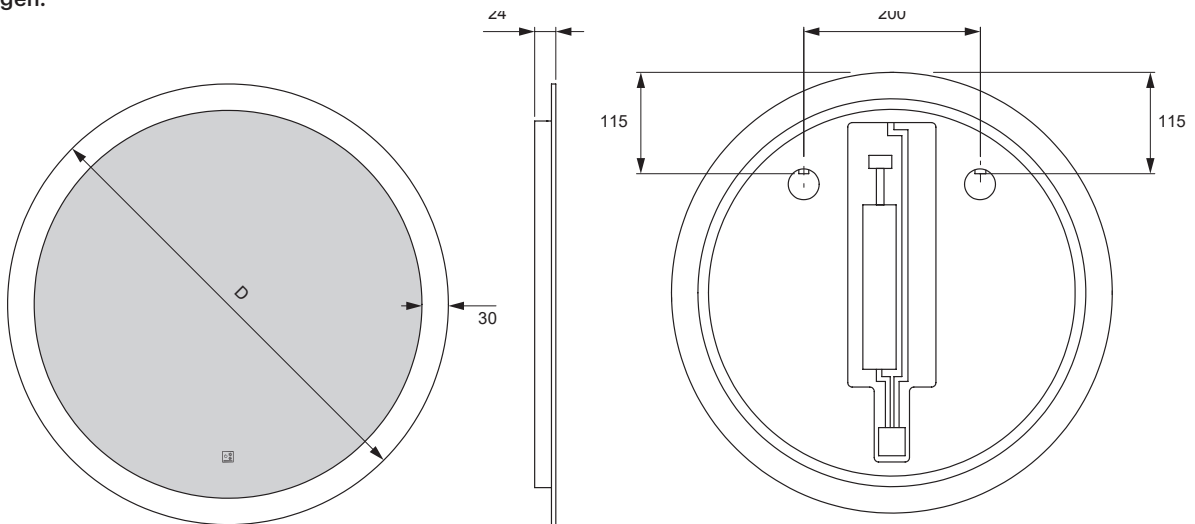

Kristallspiegel ROUNDQ

Größen:

500 mm

700 mm

Eleganter Flächenspiegel mit umlaufendem Lichtband

- Direkte Beleuchtung
- Sensortaste für Beleuchtung
- Integriertes Vorschaltgerät
- Dimmbar mit stufenlos regelbarer Farbtemperatur durch Emotion Technologie

Produkteigenschaften

Betriebsspannung:	AC 230 V, 50/60 Hz
Leistung:	20.2 - 29.5 W
Lichtfarbe:	Emotion K (2700-6500 K)
Startfarbe:	Warmweiß
Farbwiedergabe:	CRI >80
Schutzart:	IP20
Material:	Glas / Aluminium

Kristallspiegel	Größe (mm)	Leistung (W)	Ref.
ROUND Q	Ø 500	20.2	2000688
	Ø 700	29.5	2000689

Abmessungen:

Montage: