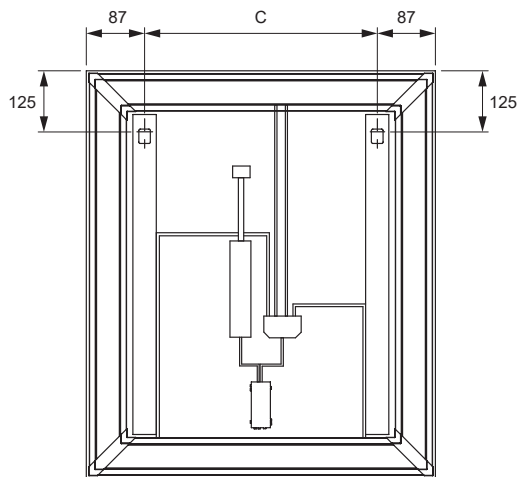

Kristallspiegel QUATTRO

Größen:

Eleganter Flächenspiegel mit umlaufendem Lichtband

- Direkte Beleuchtung
- Sensortaste für Beleuchtung
- Integriertes Vorschaltgerät
- Dimmbar mit stufenlos regelbarer Farbtemperatur durch Emotion Technologie

Produkteigenschaften

Betriebsspannung:	AC 230 V, 50/60 Hz
Leistung:	31.0 - 55.8 W
Lichtfarbe:	Emotion (2700-6500 K)
Startfarbe:	Warmweiß
Farbwiedergabe:	CRI >80
Schutzart:	IP20
Material:	Glas / Aluminium

Kristallspiegel	Größe (mm)	Leistung (W)	Ref.
QUATTRO	400x700	31.0	2000675
	500x700	34.1	2000676
	600x700	37.2	2000677
	800x700	43.4	2000678
	900x700	46.5	2000679
	1000x700	52.7	2000673
	1200x700	55.8	2000680

Abmessungen:

Montage: