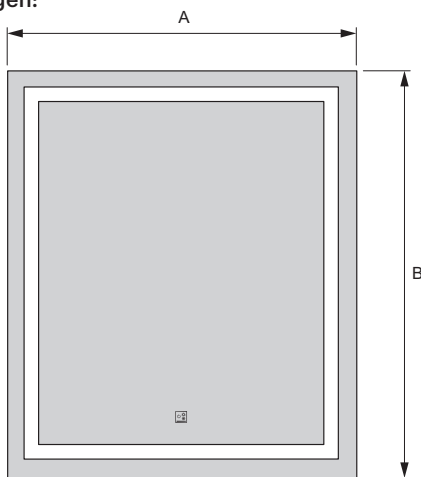

Kristallspiegel QUATTRO

Größen:

Eleganter Flächenspiegel mit umlaufendem Lichtband

- Direkte Beleuchtung
- Sensortaste für Beleuchtung
- Integriertes Vorschaltgerät
- Dimmbar mit stufenlos regelbarer Farbtemperatur durch Emotion Technologie

Kristallspiegel	Größe (mm)	Leistung (W)	Ref.
QUATTRO	400x700	31.0	2000675
	500x700	34.1	2000676
	600x700	37.2	2000677
	800x700	43.4	2000678
	900x700	46.5	2000679
	1000x700	52.7	2000673
	1200x700	55.8	2000680

Abmessungen:

Montage: