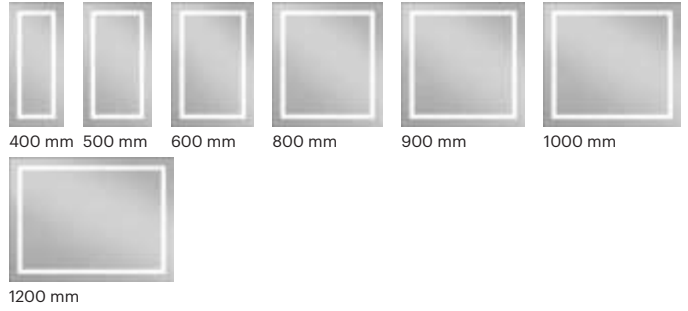

Kristallspiegel QUATTRO

Größen:

Eleganter Flächenspiegel mit umlaufendem Lichtband

- Direkte Beleuchtung
- Sensortaste für Beleuchtung
- Integriertes Vorschaltgerät
- Dimmbar mit stufenlos regelbarer Farbtemperatur durch Emotion Technologie

Produkteigenschaften

Betriebsspannung:	AC 230 V, 50/60 Hz
Leistung:	31.0 - 55.8 W
Lichtfarbe:	Emotion (2700-6500 K)
Startfarbe:	Warmweiß
Farbwiedergabe:	CRI >80
Schutzart:	IP20
Material:	Glas / Aluminium

Kristallspiegel	Größe (mm)	Leistung (W)	Ref.
QUATTRO	400x700	31.0	2000675
	500x700	34.1	2000676
	600x700	37.2	2000677
	800x700	43.4	2000678
	900x700	46.5	2000679
	1000x700	52.7	2000673
	1200x700	55.8	2000680