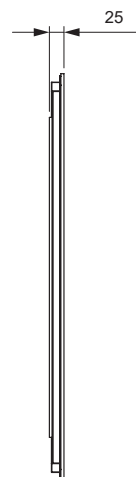

Kristallspiegel QUATTRO

Größen:

Eleganter Flächenspiegel mit umlaufendem Lichtband

- Direkte Beleuchtung
- Sensortaste für Beleuchtung
- Integriertes Vorschaltgerät
- Dimmbar mit stufenlos regelbarer Farbtemperatur durch Emotion Technologie

Produkteigenschaften

Betriebsspannung:	AC 230 V, 50/60 Hz
Leistung:	31.0 - 55.8 W
Lichtfarbe:	Emotion (2700-6500 K)
Startfarbe:	Warmweiß
Farbwiedergabe:	CRI >80
Schutzart:	IP20
Material:	Glas / Aluminium

Kristallspiegel	Größe (mm)	Leistung (W)	Ref.
QUATTRO	400x700	31.0	2000675
	500x700	34.1	2000676
	600x700	37.2	2000677
	800x700	43.4	2000678
	900x700	46.5	2000679
	1000x700	52.7	2000673
	1200x700	55.8	2000680

Abmessungen:

Montage: