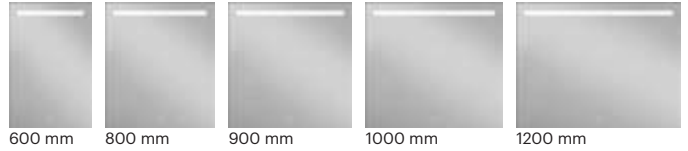

Kristallspiegel MONO

Größen:

Eleganter Flächenspiegel mit einem Lichtband

- Direkte Beleuchtung
- Sensortaste für Beleuchtung
- Integriertes Vorschaltgerät
- Dimmbar mit stufenlos regelbarer Farbtemperatur durch Emotion Technologie

Produkteigenschaften

Betriebsspannung:	AC 230 V, 50/60 Hz
Leistung:	6.6 - 3.8 W
Lichtfarbe:	Emotion (2700-6500 K)
Startfarbe:	Warmweiß
Farbwiedergabe:	CRI >80
Schutzart:	IP44
Material:	Glas / Aluminium

Kristallspiegel	Größe (mm)	Leistung (W)	Ref.
MONO	600x850	6.6	2000656
	800x850	9.0	2000657
	900x850	10.2	2000658
	1000x850	11.4	2000659
	1200x850	13.8	2000660

Abmessungen:

A = 600 / 800 / 900 / 1000 / 1200