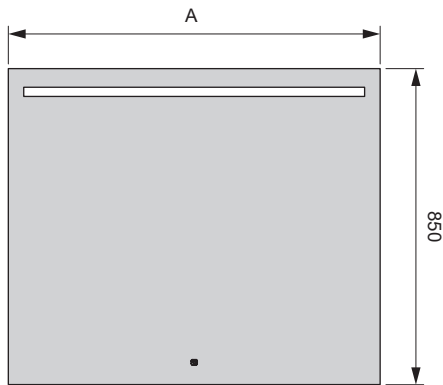

Kristallspiegel MONO

Größen:

Eleganter Flächenspiegel mit einem Lichtband

- Direkte Beleuchtung
- Sensortaste für Beleuchtung
- Integriertes Vorschaltgerät
- Dimmbar mit stufenlos regelbarer Farbtemperatur durch Emotion Technologie

Kristallspiegel	Größe (mm)	Leistung (W)	Ref.
MONO	600x850	6.6	2000656
	800x850	9.0	2000657
	900x850	10.2	2000658
	1000x850	11.4	2000659
	1200x850	13.8	2000660

Abmessungen:

A = 600 / 800 / 900 / 1000 / 1200