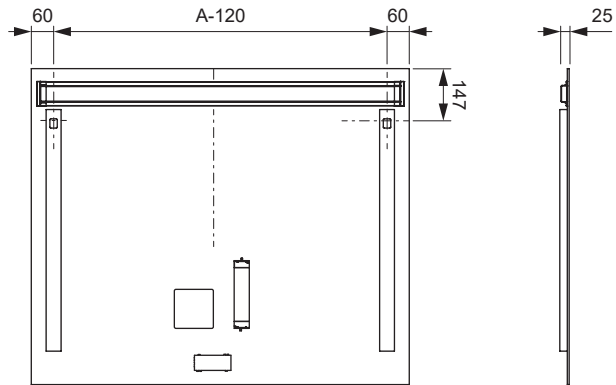

Kristallspiegel	Größe (mm)	Leistung (W)	Ref.
MONO	600x850	6.6	2000656
	800x850	9.0	2000657
	900x850	10.2	2000658
	1000x850	11.4	2000659
	1200x850	13.8	2000660

Abmessungen:

A = 600 / 800 / 900 / 1000 / 1200