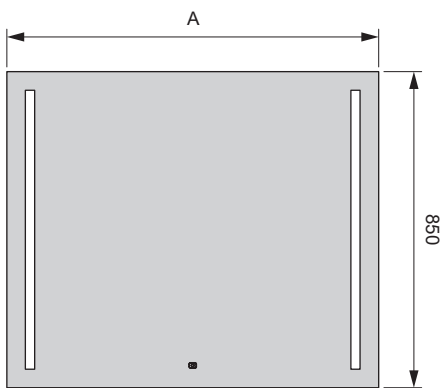

## Größen:

## Eleganter Flächenspiegel mit zwei Lichtbändern

- Direkte Beleuchtung
- Sensortaste für Beleuchtung
- Integriertes Vorschaltgerät
- Dimmbar mit stufenlos regelbarer Farbtemperatur durch Emotion Technologie

### Produkteigenschaften

Betriebsspannung:	AC 230 V, 50/60 Hz
Leistung:	19.2 W
Lichtfarbe:	Emotion (2700-6500 K)
Startfarbe:	Warmweiß
Farbwiedergabe:	CRI >80
Schutzart:	IP44
Material:	Glas / Aluminium

Kristallspiegel	Größe (mm)	Leistung (W)	Ref.
DUO	600x850	19.2	2000661
	800x850		2000662
	900x850		2000663
	1000x850		2000664
	1200x850		2000665

## Abmessungen:

A = 600 / 800 / 900 / 1000 / 1200