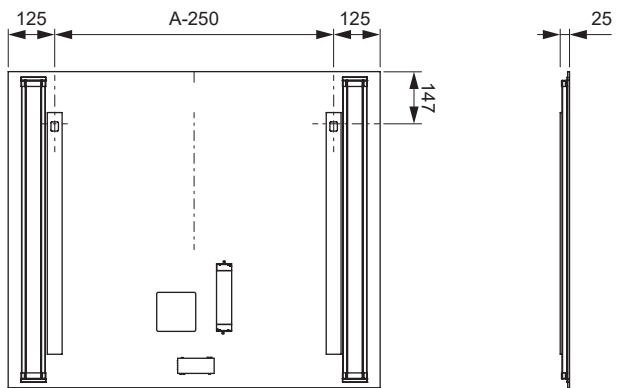

### Produkteigenschaften

Betriebsspannung:	AC 230 V, 50/60 Hz
Leistung:	19.2 W
Lichtfarbe:	Emotion (2700-6500 K)
Startfarbe:	Warmweiß
Farbwiedergabe:	CRI >80
Schutzart:	IP44
Material:	Glas / Aluminium

Kristallspiegel	Größe (mm)	Leistung (W)	Ref.
DUO	600x850	19.2	2000661
	800x850		2000662
	900x850		2000663
	1000x850		2000664
	1200x850		2000665

## Abmessungen:

A = 600 / 800 / 900 / 1000 / 1200