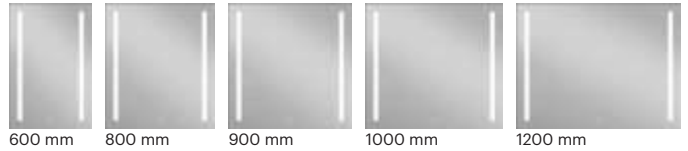

## Größen:

## Eleganter Flächenspiegel mit zwei Lichtbändern

- Direkte Beleuchtung
- Sensortaste für Beleuchtung
- Integriertes Vorschaltgerät
- Dimmbar mit stufenlos regelbarer Farbtemperatur durch Emotion Technologie

### Produkteigenschaften

Betriebsspannung:	AC 230 V, 50/60 Hz
Leistung:	19.2 W
Lichtfarbe:	Emotion (2700-6500 K)
Startfarbe:	Warmweiß
Farbwiedergabe:	CRI >80
Schutzart:	IP44
Material:	Glas / Aluminium

Kristallspiegel	Größe (mm)	Leistung (W)	Ref.
DUO	600x850	19.2	2000661
	800x850		2000662
	900x850		2000663
	1000x850		2000664
	1200x850		2000665

## Abmessungen:

A = 600 / 800 / 900 / 1000 / 1200