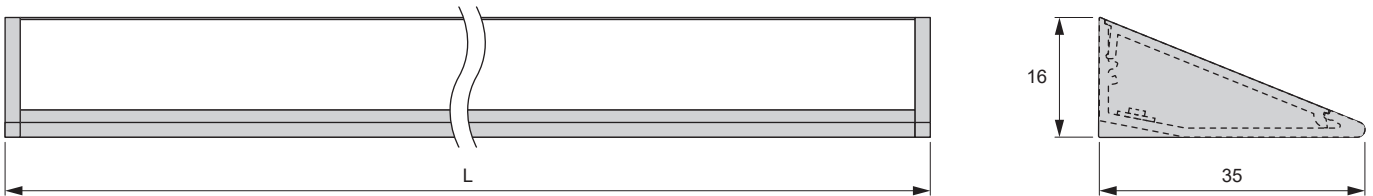

KEL

LINEAR

- Anbauleuchte mit opaler Abdeckung
- Hochwertiges Aluminiumprofil
- Schlankes keilförmiges Design, nur 16 mm Aufbauhöhe
- Klebefestigung
- Dimmbar mit stufenlos regelbarer Farbtemperatur durch Emotion Technologie

KEL

	
Leistung:	12 W/m
Lichtstrom:	1020-1140 lm/m
Lichtausbeute:	85-95 lm/W
Anzahl LEDs:	120+120
Material:	Aluminium
Schutzart:	IP20
Zuleitung:	2000 mm
Energieeffizienzklasse:	
Startfarbe:	Warmweiß (mit Emotion Adapterleitung: Kaltweiß)

Beleuchtungsdiagramm

CRI 90 L= 1000 mm 2700-6500 K

KEL	Lichtfarbe	Länge (mm)	Leistung (W)	Farbe	Ref.
KEL Anbauleuchte	Emotion	450	5.4	Silberfarben	2000935
		600	7.2		2000936
		900	10.8		2000937
		1200	14.4		2000938
		Sonderlänge			a. Anfrage
Emotion Adapterleitung 12 V					2000436

Abmessungen

Montage

LINEAR

Emotion Steuerungssysteme

siehe Kapitel „Steuerungen“ ab Seite 174