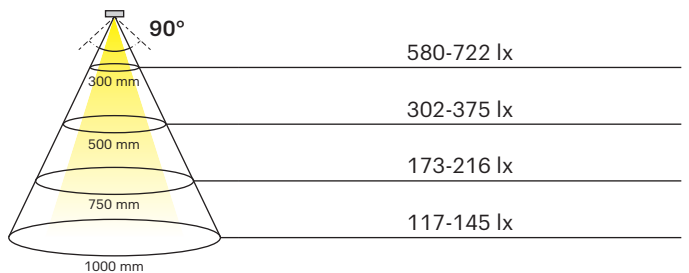

KEL

LINEAR

- Anbauleuchte mit opaler Abdeckung
- Hochwertiges Aluminiumprofil
- Schlankes keilförmiges Design, nur 16 mm Aufbauhöhe
- Klebefestigung
- Dimmbar mit stufenlos regelbarer Farbtemperatur durch Emotion Technologie

KEL

	
Leistung:	12 W/m
Lichtstrom:	1020-1140 lm/m
Lichtausbeute:	85-95 lm/W
Anzahl LEDs:	120+120
Material:	Aluminium
Schutzart:	IP20
Zuleitung:	2000 mm
Energieeffizienzklasse:	
Startfarbe:	Warmweiß (mit Emotion Adapterleitung: Kaltweiß)

Beleuchtungsdiagramm

CRI 90 L= 1000 mm 2700-6500 K

KEL	Lichtfarbe	Länge (mm)	Leistung (W)	Farbe	Ref.
KEL Anbauleuchte	Emotion	450	5.4	Silberfarben	2000935
		600	7.2		2000936
		900	10.8		2000937
		1200	14.4		2000938
		Sonderlänge			a. Anfrage
Emotion Adapterleitung 12 V					2000436