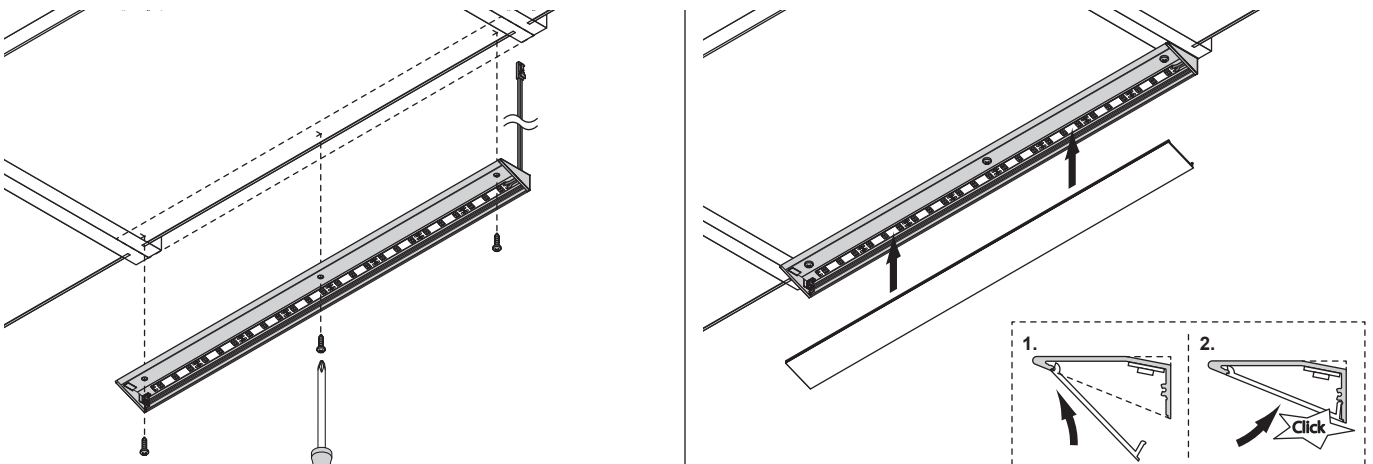

KEL

LINEAR

- Anbauleuchte mit opaler Abdeckung
- Hochwertiges Aluminiumprofil
- Schlankes keilförmiges Design, nur 16 mm Aufbauhöhe
- Klebefestigung
- Dimmbar mit stufenlos regelbarer Farbtemperatur durch Emotion Technologie

KEL

	
Leistung:	12 W/m
Lichtstrom:	1020-1140 lm/m
Lichtausbeute:	85-95 lm/W
Anzahl LEDs:	120+120
Material:	Aluminium
Schutzart:	IP20
Zuleitung:	2000 mm
Energieeffizienzklasse:	
Startfarbe:	Warmweiß (mit Emotion Adapterleitung: Kaltweiß)

Beleuchtungsdiagramm

CRI 90 L= 1000 mm 2700-6500 K

KEL	Lichtfarbe	Länge (mm)	Leistung (W)	Farbe	Ref.
KEL Anbauleuchte	Emotion	450	5.4	Silberfarben	2000935
		600	7.2		2000936
		900	10.8		2000937
		1200	14.4		2000938
		Sonderlänge			a. Anfrage
Emotion Adapterleitung 12 V					2000436

Abmessungen

Montage

LINEAR

Emotion Steuerungssysteme

siehe Kapitel „Steuerungen“ ab Seite 174