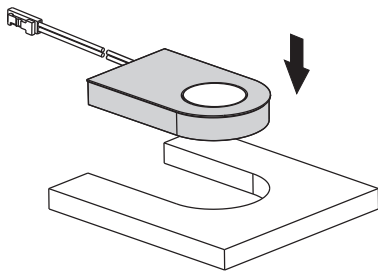

Lichtstrom:	44-53 lm
Lichtausbeute:	55-66 lm/W
Anzahl LEDs:	6+6
Material:	Kunststoff
Schutzart:	IP20
Zuleitung:	2000 mm
Startfarbe:	Warmweiß (mit Emotion Adapterleitung Kaltweiß)

Beleuchtungsdiagramm

CRI 85

Abmessungen

Montage

Montage A

Montage B

Emotion Steuerungssysteme

siehe Kapitel „Steuerungen“ ab Seite 174