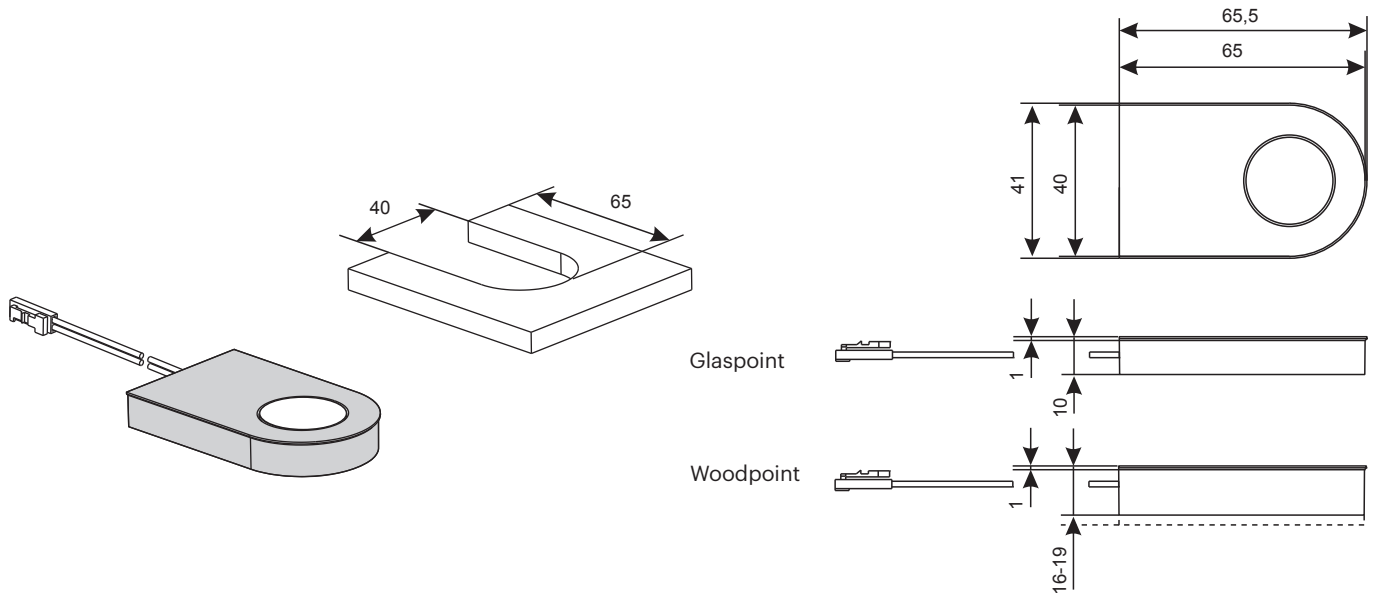

Glaspoint/Woodpoint Emotion

- Kleine Abmessungen
- Abstrahlung nach oben und unten
- Dimmbar mit stufenlos regelbarer Farbtemperatur durch Emotion Technologie
- Variabel für 6-10 mm Glasböden

SPOTS

Glaspoint Emotion

Lichtstrom:	44-53 lm
Lichtausbeute:	55-66 lm/W
Anzahl LEDs:	6+6
Material:	Kunststoff
Schutzart:	IP20
Zuleitung:	2000 mm
Startfarbe:	Warmweiß (mit Emotion Adapterleitung Kaltweiß)

Beleuchtungsdiagramm

CRI 85

Abmessungen

Montage

Montage A

Montage B

Emotion Steuerungssysteme

siehe Kapitel „Steuerungen“ ab Seite 174