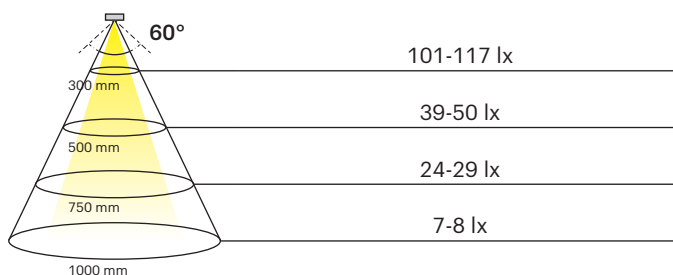

Glaspoint/Woodpoint Emotion

- Kleine Abmessungen
- Abstrahlung nach oben und unten
- Dimmbar mit stufenlos regelbarer Farbtemperatur durch Emotion Technologie
- Variabel für 6-10 mm Glasböden

SPOTS

Glaspoint Emotion

Lichtstrom:	44-53 lm
Lichtausbeute:	55-66 lm/W
Anzahl LEDs:	6+6
Material:	Kunststoff
Schutzart:	IP20
Zuleitung:	2000 mm
Startfarbe:	Warmweiß (mit Emotion Adapterleitung Kaltweiß)

Beleuchtungsdiagramm

CRI 85

2700-6500 K

Glaspoint Emotion	Lichtfarbe	Leistung (W)	Farbe	Ref.
Glaspoint Emotion	Emotion	0.8	Edelstahlfarben	2000073
			Schwarz	2000765
Woodpoint Emotion			Edelstahlfarben	2000074
Emotion Adapterleitung 12 V				2000436