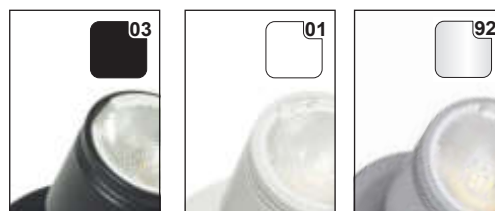

Flex Spot Emotion

- Einbauleuchte mit bis zu 80° schwenkbarem Leuchtenkopf
- Dimmbar mit stufenlos regelbarer Farbtemperatur durch Emotion Technologie

SPOTS

Flex Spot Emotion

Lichtstrom:	55 lm
Lichtausbeute:	42 lm/W
Anzahl LEDs:	4
Material:	Aluminium
Schutzart:	IP20
Zuleitung:	1800 mm
Startfarbe:	Warmweiß (mit Emotion Adapterleitung Kaltweiß)

Beleuchtungsdiagramm

CRI >80

2700-6500 K

Flex Spot Emotion	Lichtfarbe	Leistung (W)	Farbe	Ref.
Flex Spot Emotion	Emotion	1.3	Schwarz	2000047
			Weiß	2000048
			Silberfarben	2000049
Emotion Adapterleitung 12 V				2000436