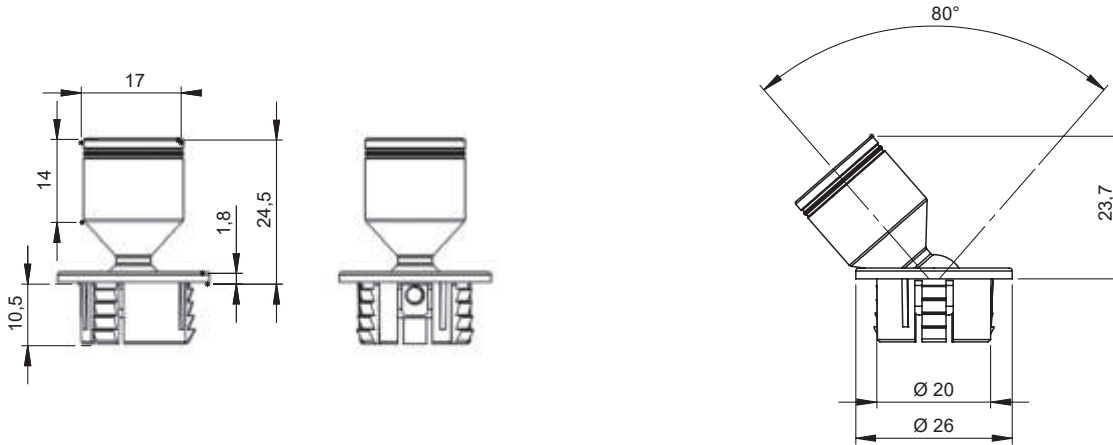

Flex Spot Emotion

- Einbauleuchte mit bis zu 80° schwenkbarem Leuchtenkopf
- Dimmbar mit stufenlos regelbarer Farbtemperatur durch Emotion Technologie

SPOTS

Flex Spot Emotion

Lichtstrom:	55 lm
Lichtausbeute:	42 lm/W
Anzahl LEDs:	4
Material:	Aluminium
Schutzart:	IP20
Zuleitung:	1800 mm
Startfarbe:	Warmweiß (mit Emotion Adapterleitung Kaltweiß)

Beleuchtungsdiagramm

CRI >80

2700-6500 K

Flex Spot Emotion	Lichtfarbe	Leistung (W)	Farbe	Ref.
Flex Spot Emotion	Emotion	1.3	Schwarz	2000047
			Weiß	2000048
			Silberfarben	2000049
Emotion Adapterleitung 12 V				2000436

Abmessungen

Montage

SPOTS

Emotion Steuerungssysteme

siehe Kapitel „Steuerungen“ ab Seite 174