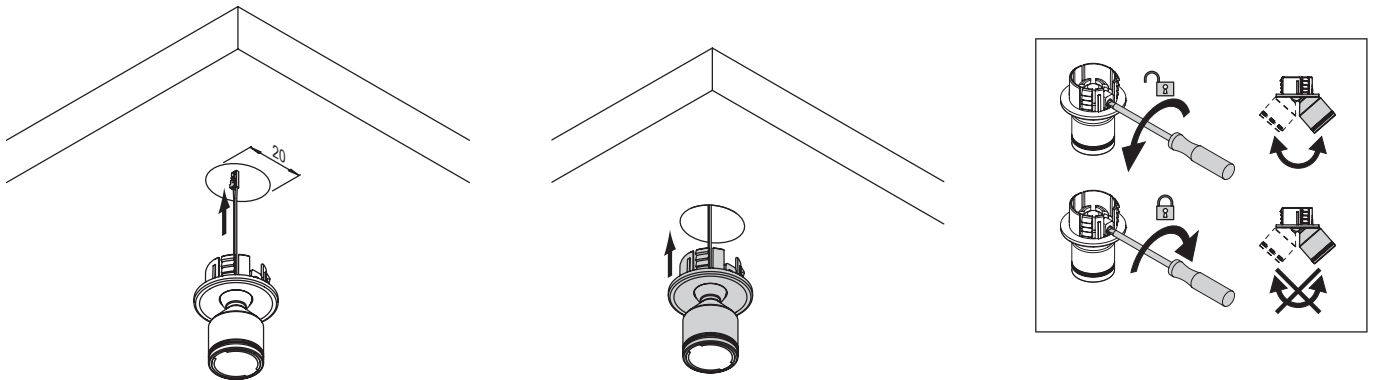

Flex Spot Emotion

- Einbauleuchte mit bis zu 80° schwenkbarem Leuchtenkopf
- Dimmbar mit stufenlos regelbarer Farbtemperatur durch Emotion Technologie

SPOTS

Flex Spot Emotion

Lichtstrom:	55 lm
Lichtausbeute:	42 lm/W
Anzahl LEDs:	4
Material:	Aluminium
Schutzart:	IP20
Zuleitung:	1800 mm
Startfarbe:	Warmweiß (mit Emotion Adapterleitung Kaltweiß)

Beleuchtungsdiagramm

CRI >80

2700-6500 K

Flex Spot Emotion	Lichtfarbe	Leistung (W)	Farbe	Ref.
Flex Spot Emotion	Emotion	1.3	Schwarz	2000047
			Weiß	2000048
			Silberfarben	2000049
Emotion Adapterleitung 12 V				2000436

Abmessungen

Montage

SPOTS

Emotion Steuerungssysteme

siehe Kapitel „Steuerungen“ ab Seite 174