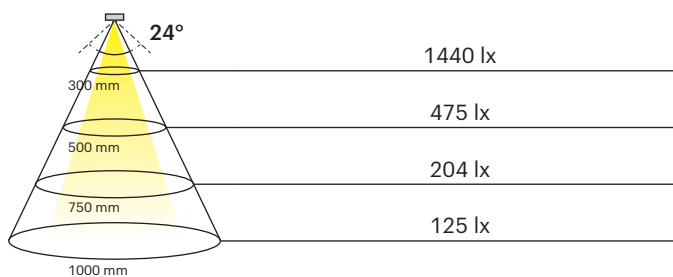

Flex Spot Emotion

- Einbauleuchte mit bis zu 80° schwenkbarem Leuchtenkopf
- Dimmbar mit stufenlos regelbarer Farbtemperatur durch Emotion Technologie

SPOTS

Flex Spot Emotion

Lichtstrom:	55 lm
Lichtausbeute:	42 lm/W
Anzahl LEDs:	4
Material:	Aluminium
Schutzart:	IP20
Zuleitung:	1800 mm
Startfarbe:	Warmweiß (mit Emotion Adapterleitung Kaltweiß)

Beleuchtungsdiagramm

CRI >80

2700-6500 K

Flex Spot Emotion	Lichtfarbe	Leistung (W)	Farbe	Ref.
Flex Spot Emotion	Emotion	1.3	Schwarz	2000047
			Weiß	2000048
			Silberfarben	2000049
Emotion Adapterleitung 12 V				2000436