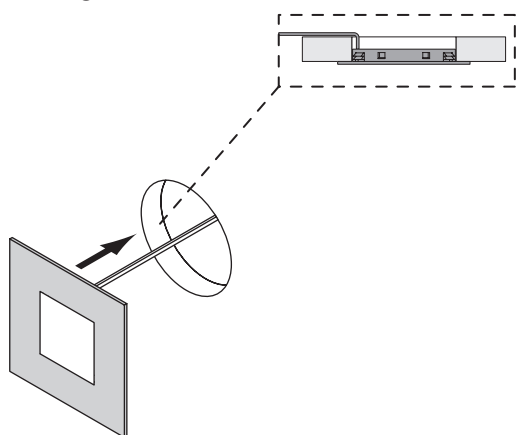

## Beleuchtungsdiagramm

CRI >80

2700-6500 K

Base Emotion	Lichtfarbe	Leistung (W)	Farbe	Ref.
Base Emotion	Emotion	0.3	Edelstahl gebürstet	2000056
Emotion Adapterleitung 12 V				2000436

### Abmessungen

### Montage

SPOTS