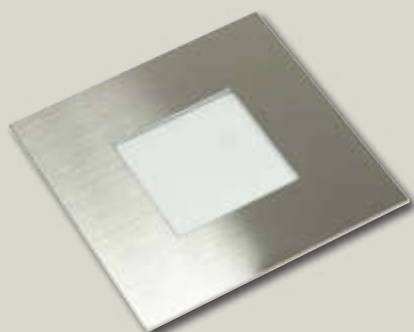

# Base Emotion

- Optimal als dezente Sockelleuchte
- Diffuse Lichtquelle ohne Lichtpunkte
- Dimmbar mit stufenlos regelbarer Farbtemperatur durch Emotion Technologie

SPOTS

## Base Emotion

Leistung:	0.3 W
Lichtstrom:	16 - 17.5 lm
Lichtausbeute:	53-58 lm/W
Anzahl LEDs:	4+4
Material:	Edelstahl
Schutzart:	IP20
Zuleitung:	2000 mm
Startfarbe:	Warmweiß (mit Emotion Adapterleitung: Kaltweiß)