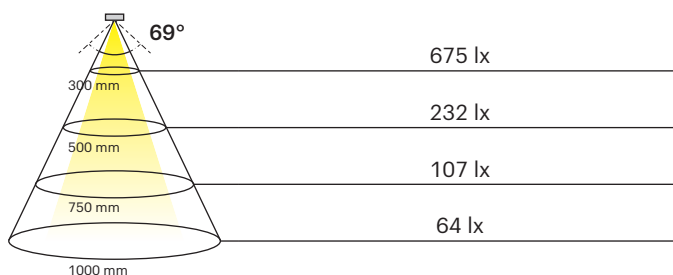

## Base Emotion

Leistung:	0.3 W
Lichtstrom:	16 - 17.5 lm
Lichtausbeute:	53-58 lm/W
Anzahl LEDs:	4+4
Material:	Edelstahl
Schutzart:	IP20
Zuleitung:	2000 mm
Startfarbe:	Warmweiß (mit Emotion Adapterleitung: Kaltweiß)

## Beleuchtungsdiagramm

CRI >80

2700-6500 K

Base Emotion	Lichtfarbe	Leistung (W)	Farbe	Ref.
Base Emotion	Emotion	0.3	Edelstahl gebürstet	2000056
Emotion Adapterleitung 12 V				2000436

### Abmessungen