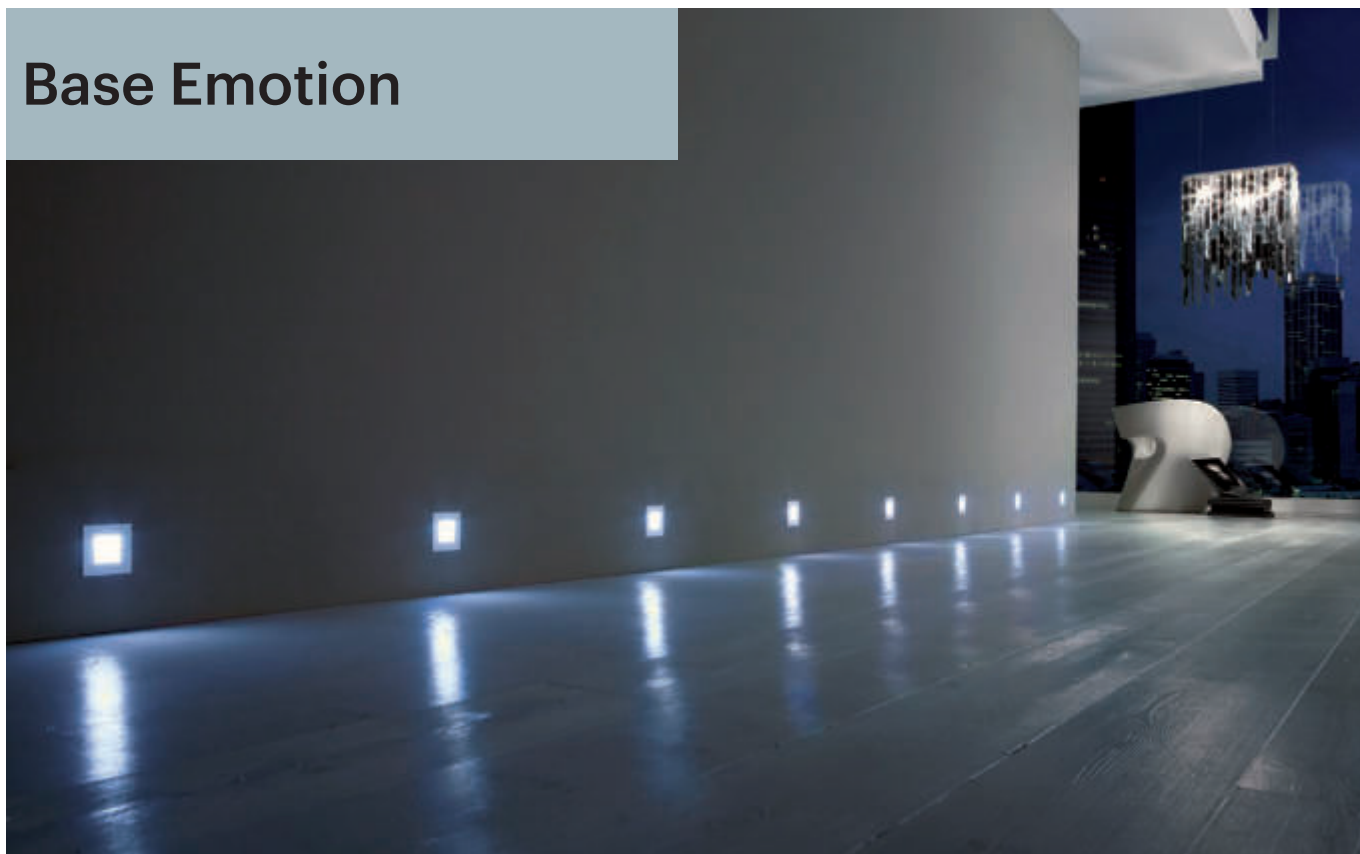

# Base Emotion

- Optimal als dezente Sockelleuchte
- Diffuse Lichtquelle ohne Lichtpunkte
- Dimmbar mit stufenlos regelbarer Farbtemperatur durch Emotion Technologie

SPOTS

## Base Emotion

Leistung:	0.3 W
Lichtstrom:	16 - 17.5 lm
Lichtausbeute:	53-58 lm/W
Anzahl LEDs:	4+4
Material:	Edelstahl
Schutzart:	IP20
Zuleitung:	2000 mm
Startfarbe:	Warmweiß (mit Emotion Adapterleitung: Kaltweiß)