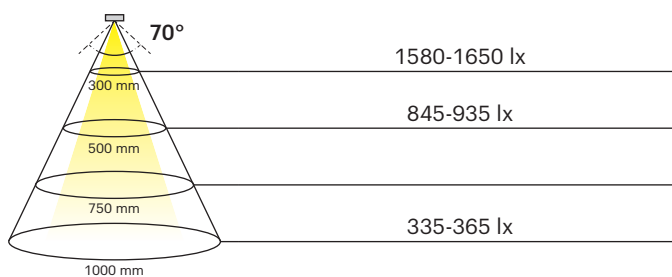

Bali Emotion

LINEAR

- Schlanke LED Anbauleuchte im Aluminiumprofil
- Einfache Montage mit Befestigungsclips
- Dimmbar mit stufenlos regelbarer Farbtemperatur durch Emotion Technologie

Bali Emotion

Leistung:	15.5 W/m
Lichtstrom:	1333-1440 lm/m
Lichtausbeute:	86-93 lm/W
Anzahl LEDs:	120+120
Material:	Aluminium
Schutzart:	IP20
Zuleitung:	2700 mm
Energieeffizienzklasse:	F
Startfarbe:	Warmweiß (mit Emotion Adapterleitung: Kaltweiß)

Beleuchtungsdiagramm

CRI >80 L= 500 mm 2700-6500 K

Bali Emotion	Lichtfarbe	Länge (mm)	Leistung (W)	Ref.
Bali Emotion	Emotion	450	6.20	2000142
		500	6.98	2000143
		550	7.75	2000144
		850	12.40	2000145
Emotion Adapterleitung 12 V				2000436

Abmessungen

Montage

Emotion Steuerungssysteme

siehe Kapitel „Steuerungen“ ab Seite 174

LINEAR