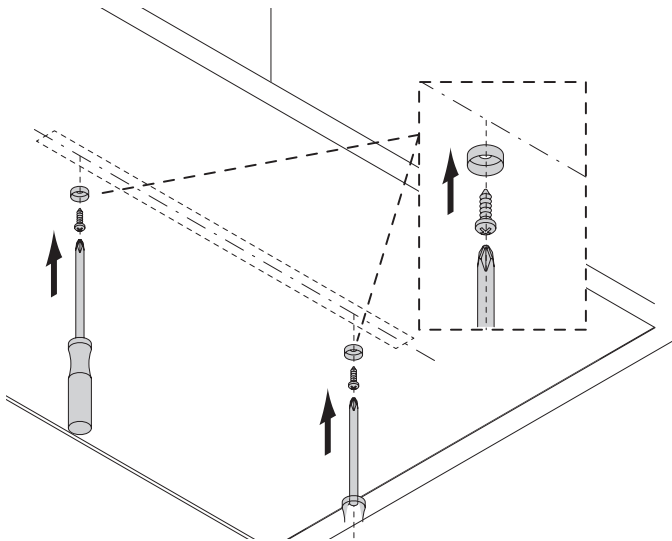

Bali Emotion

LINEAR

- Schlanke LED Anbauleuchte im Aluminiumprofil
- Einfache Montage mit Befestigungsclips
- Dimmbar mit stufenlos regelbarer Farbtemperatur durch Emotion Technologie

Bali Emotion

Leistung:	15.5 W/m
Lichtstrom:	1333-1440 lm/m
Lichtausbeute:	86-93 lm/W
Anzahl LEDs:	120+120
Material:	Aluminium
Schutzart:	IP20
Zuleitung:	2700 mm
Energieeffizienzklasse:	F
Startfarbe:	Warmweiß (mit Emotion Adapterleitung: Kaltweiß)

Beleuchtungsdiagramm

CRI >80 L= 500 mm 2700-6500 K

Bali Emotion	Lichtfarbe	Länge (mm)	Leistung (W)	Ref.
Bali Emotion	Emotion	450	6.20	2000142
		500	6.98	2000143
		550	7.75	2000144
		850	12.40	2000145
Emotion Adapterleitung 12 V				2000436

Abmessungen

Montage

Emotion Steuerungssysteme

siehe Kapitel „Steuerungen“ ab Seite 174

LINEAR