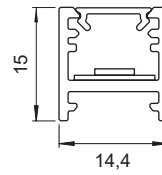

Beleuchtungsdiagramm

CRI >80 L= 500 mm 2700-6500 K

Bali Emotion	Lichtfarbe	Länge (mm)	Leistung (W)	Ref.
Bali Emotion	Emotion	450	6.20	2000142
		500	6.98	2000143
		550	7.75	2000144
		850	12.40	2000145
Emotion Adapterleitung 12 V				2000436

Abmessungen

Montage

Emotion Steuerungssysteme

siehe Kapitel „Steuerungen“ ab Seite 174

LINEAR