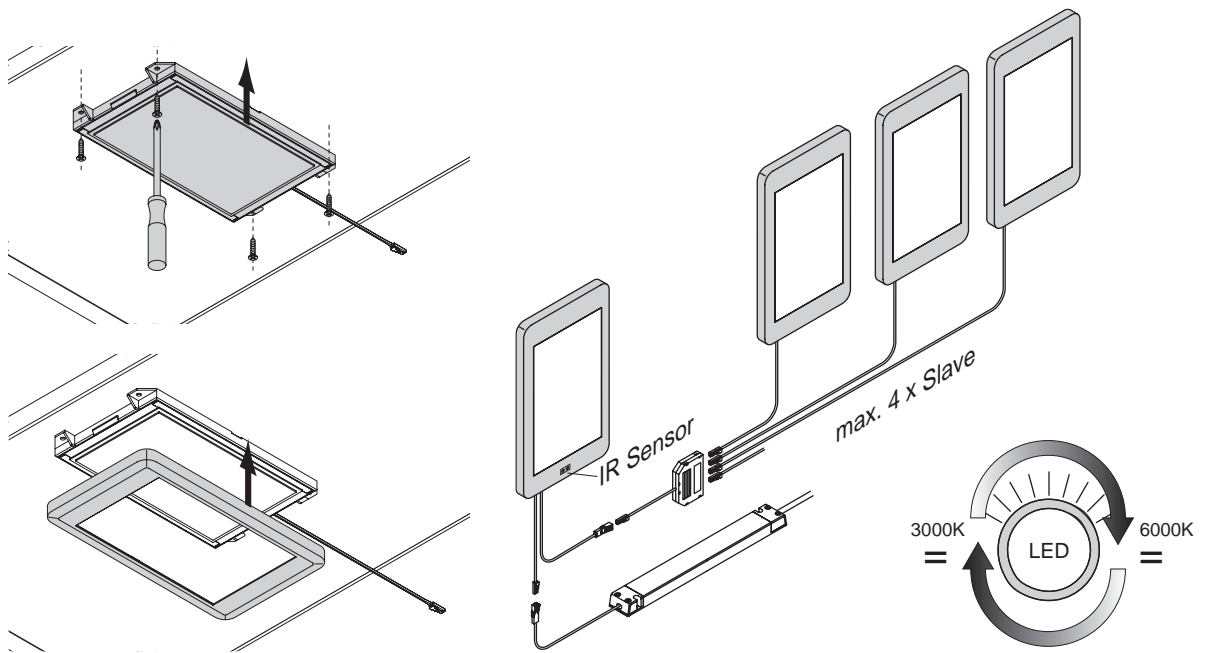

**iiLED Emotion
Anbau**

Edelstahlfarben Edelstahlfarben mit Sensor Weiß Schwarz

ABMESSUNGEN

MONTAGE

ZUBEHÖR

LED Konverter 12 V, siehe auch S. 236

Emotion Funksteuerung

LED KONVERTER	REF.
15 W	2000420
30 W	2000421