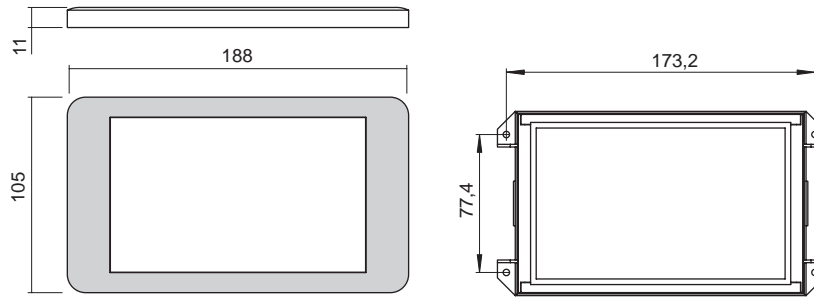

**iiLED Emotion
Anbau**

ABMESSUNGEN

MONTAGE

ZUBEHÖR

LED Konverter 12 V, siehe auch S. 236

Emotion Funksteuerung

LED KONVERTER	REF.
15 W	2000420
30 W	2000421

Technische Daten ab S. 196