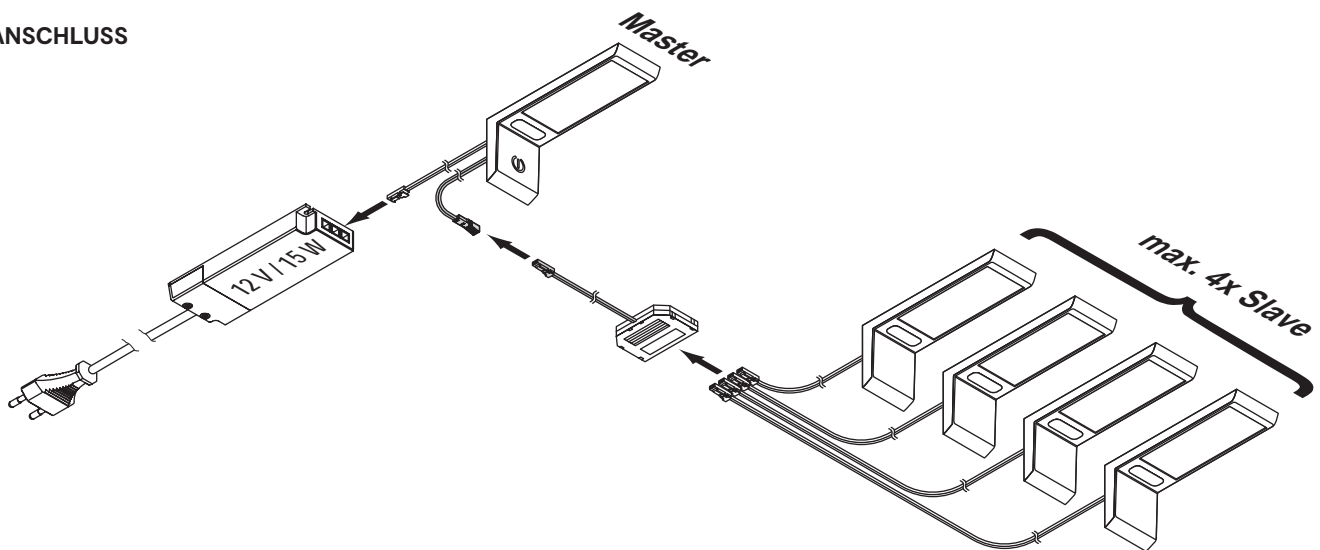

ABMESSUNGEN

ANSCHLUSS

ZUBEHÖR

LED Konverter 12 V, siehe auch S. 236

LED KONVERTER	REF.
15 W	2000420
30 W	2000421