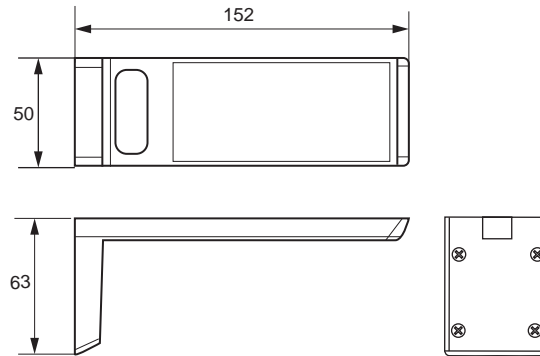

## BELEUCHTUNGSDIAGRAMM

IILED Angle		3000 K	4000 K
0 cm			
30 cm		900 lx	915 lx
50 cm		310 lx	229 lx
100 cm		86 lx	57 lx

IILED ANGLE	LICHTFARBE	SCHALTER	LEISTUNG (W)	REF.
Anbauleuchte IILED Angle	Warmweiß	Touch Sensor	3,0	<b>2000065</b>
		Nein		<b>2000066</b>
	Neutralweiß	Touch Sensor		<b>2000067</b>
		Nein		<b>2000068</b>
2er Set Anbauleuchte IILED Angle inkl. LED Konverter 15 W	Warmweiß	Touch Sensor	2x 3,0	<b>2000524</b>
3er Set Anbauleuchte IILED Angle inkl. LED Konverter 15 W		Touch Sensor	3x 3,0	<b>2000525</b>

## ABMESSUNGEN