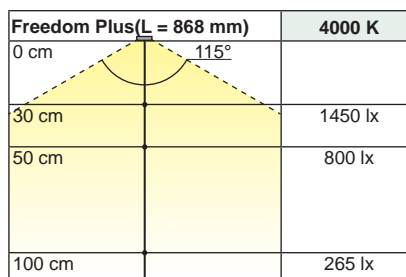

BELEUCHTUNGSDIAGRAMM

FREEDOM PLUS	LICHTFARBE	LÄNGE (mm)	LEISTUNG (W)	REF.
Anbauleuchte Freedom Plus	Neutralweiß	536	7,9	2000188
		568	8,5	2000189
		868	12,0	2000190
		1168	16,0	2000191
		1468	20,2	2000192