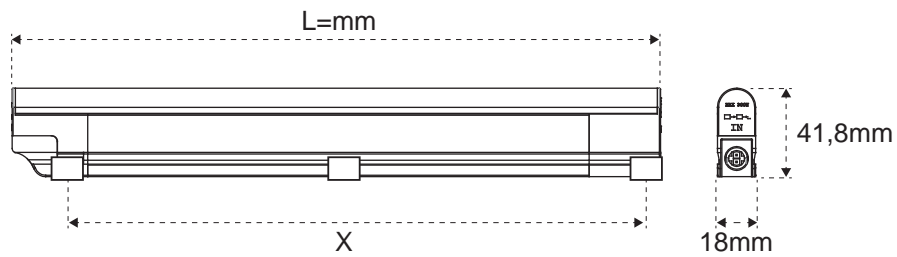

BELEUCHTUNGSDIAGRAMM

FREEDOM PLUS	LICHTFARBE	LÄNGE (mm)	LEISTUNG (W)	REF.
Anbauleuchte Freedom Plus	Neutralweiß	536	7,9	2000188
		568	8,5	2000189
		868	12,0	2000190
		1168	16,0	2000191
		1468	20,2	2000192

Freedom Plus

Weiß

ABMESSUNGEN

MONTAGE / VERKETTUNG

Zubehör

LEITUNGEN			ZUBEHÖR			
		LÄNGE (mm)	REF.		REF.	
1	Einspeiseleitung	2000	2000193	3	Schaltermodul	2000199
		3000	2000194	4	Verteilerleiste 6-fach	2000200
		4000	2000195	5	Verbindungsleitung Verteilerleiste 2000 mm	2000201
2	Verbindungsleitung Leuchte/Leuchte	300	2000196	6	Magnet-Clip Set	2000202
		1000	2000197			
		2000	2000198			