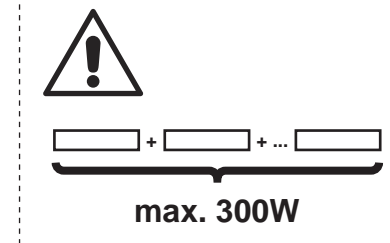

FREEDOM PLUS

- \ Alternative zur T5-Leuchtstofflampe Freedom
- \ Integrierter LED Konverter
- \ Schlankes Design
- \ Kompatibel mit Freedom V07 Zubehör
- \ Hohe Lichtausbeute

PRODUKTEIGENSCHAFTEN

Leuchtentyp:	Universal-Unterbauleuchte
Betriebsspannung:	230 V
Leistung:	7,9-20,2 W
Lichtfarbe:	Neutralweiß (4000 K)
Farbwiedergabe:	>80
Lichtstrom:	1440 lm (L = 868 mm)
Lichtausbeute:	133 lm/W
Lebensdauer:	30000 h
Anzahl LEDs:	60 Stück (L = 536 mm)
Abstrahlwinkel:	115°
Schutzart:	IP20
Werkstoff:	Kunststoff
Oberfläche / Farbe:	Weiß/Opal

Freedom Plus

Weiß

ABMESSUNGEN

MONTAGE / VERKETTUNG

Zubehör

LEITUNGEN			ZUBEHÖR			
		LÄNGE (mm)	REF.		REF.	
1	Einspeiseleitung	2000	2000193	3	Schaltermodul	2000199
		3000	2000194	4	Verteilerleiste 6-fach	2000200
		4000	2000195	5	Verbindungsleitung Verteilerleiste 2000 mm	2000201
2	Verbindungsleitung Leuchte/Leuchte	300	2000196	6	Magnet-Clip Set	2000202
		1000	2000197			
		2000	2000198			