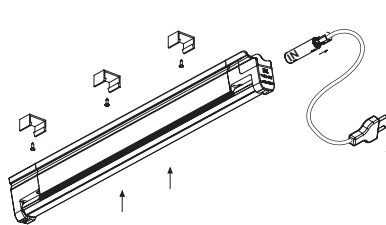

BELEUCHTUNGSDIAGRAMM

FREEDOM PLUS	LICHTFARBE	LÄNGE (mm)	LEISTUNG (W)	REF.
Anbauleuchte Freedom Plus	Neutralweiß	536	7,9	2000188
		568	8,5	2000189
		868	12,0	2000190
		1168	16,0	2000191
		1468	20,2	2000192

Freedom Plus

Weiß

ABMESSUNGEN

MONTAGE / VERKETTUNG

Zubehör

LEITUNGEN			ZUBEHÖR			
		LÄNGE (mm)	REF.		REF.	
1	Einspeiseleitung	2000	2000193	3	Schaltermodul	2000199
		3000	2000194	4	Verteilerleiste 6-fach	2000200
		4000	2000195	5	Verbindungsleitung Verteilerleiste 2000 mm	2000201
2	Verbindungsleitung Leuchte/Leuchte	300	2000196	6	Magnet-Clip Set	2000202
		1000	2000197			
		2000	2000198			