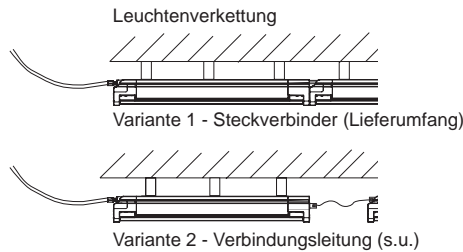

BELEUCHTUNGSDIAGRAMM

FREEDOM PLUS	LICHTFARBE	LÄNGE (mm)	LEISTUNG (W)	REF.
Anbauleuchte Freedom Plus	Neutralweiß	536	7,9	2000188
		568	8,5	2000189
		868	12,0	2000190
		1168	16,0	2000191
		1468	20,2	2000192

Freedom Plus

Weiß

ABMESSUNGEN

MONTAGE / VERKETTUNG

Zubehör

LEITUNGEN			ZUBEHÖR			
		LÄNGE (mm)	REF.		REF.	
1	Einspeiseleitung	2000	2000193	3	Schaltermodul	2000199
		3000	2000194	4	Verteilerleiste 6-fach	2000200
		4000	2000195	5	Verbindungsleitung Verteilerleiste 2000 mm	2000201
2	Verbindungsleitung Leuchte/Leuchte	300	2000196	6	Magnet-Clip Set	2000202
		1000	2000197			
		2000	2000198			