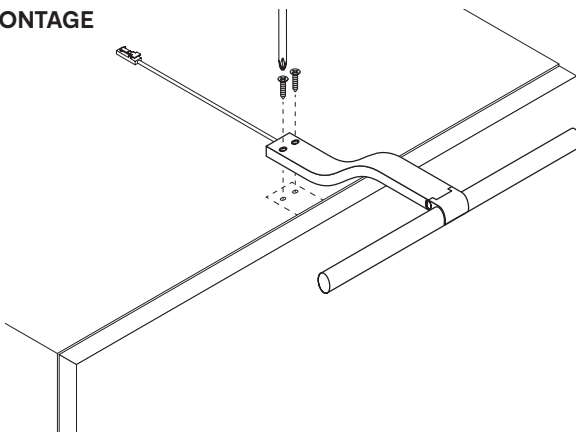

BELEUCHTUNGSDIAGRAMM

| Arc Emotion | | 2700-6500 K |
|-------------|-----|-------------|
| 0 cm | 95° | |
| 30 cm | | 1013 lx |
| 50 cm | | 370 lx |
| 100 cm | | 110 lx |

| ARC EMOTION | LICHTFARBE | BREITE (mm) | LEISTUNG (W) | REF. |
|-----------------------------|------------|-------------|--------------|---------|
| Aufbauleuchte Arc | Emotion | 335 | 2,4 | 2000176 |
| Emotion Adapterleitung 12 V | | | | 2000436 |

Arc Emotion

Silberfarben

ABMESSUNGEN

MONTAGE

ZUBEHÖR

LED Konverter 12 V, siehe auch S. 236

Emotion Funksteuerung

| LED KONVERTER | REF. |
|---------------|---------|
| 15 W | 2000420 |
| 30 W | 2000421 |