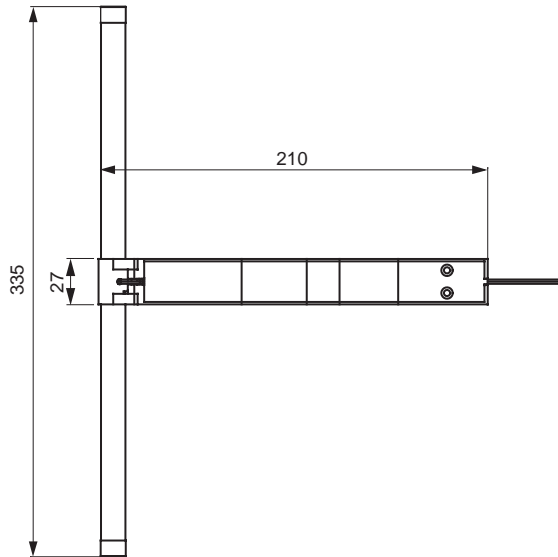

ABMESSUNGEN