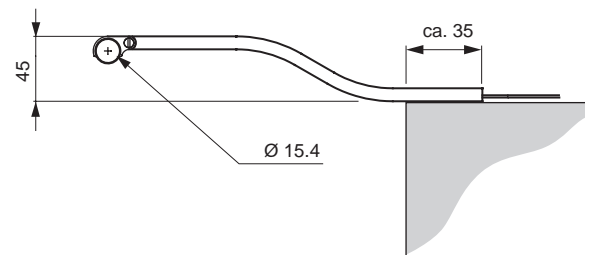

ABMESSUNGEN