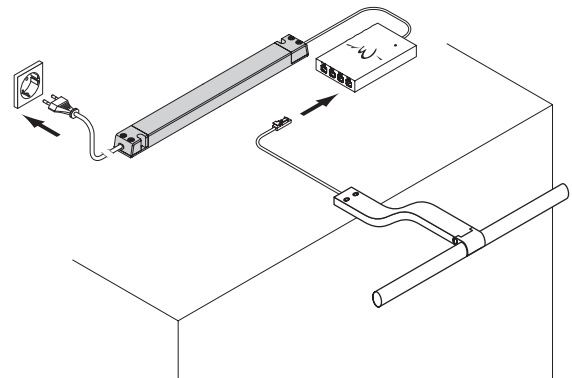

BELEUCHTUNGSDIAGRAMM

| Arc Emotion | | 2700-6500 K |
|-------------|-----|-------------|
| 0 cm | 95° | |
| 30 cm | | 1013 lx |
| 50 cm | | 370 lx |
| 100 cm | | 110 lx |

| ARC EMOTION | LICHTFARBE | BREITE (mm) | LEISTUNG (W) | REF. |
|-----------------------------|------------|-------------|--------------|---------|
| Aufbauleuchte Arc | Emotion | 335 | 2,4 | 2000176 |
| Emotion Adapterleitung 12 V | | | | 2000436 |

Arc Emotion

Silberfarben

ABMESSUNGEN

MONTAGE

ZUBEHÖR

LED Konverter 12 V, siehe auch S. 236

Emotion Funksteuerung

| LED KONVERTER | REF. |
|---------------|---------|
| 15 W | 2000420 |
| 30 W | 2000421 |