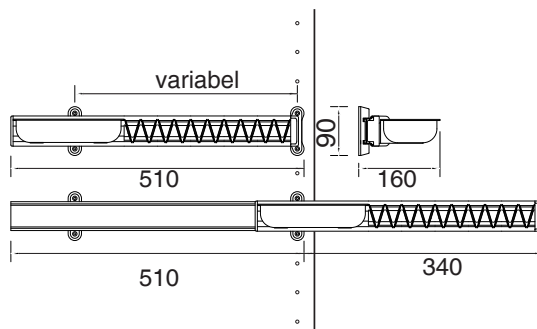

### Krawattenhalter

Der ausziehbare Krawattenhalter auf kugelgelagerten Aluminiumlaufschienen eignet sich für die Montage an der Schrankwand - besonders für Schiebetürschränke.

Zusätzlich hat dieser Auszug noch eine Schale für kleine Utensilien wie z.B. Manschettenknöpfe, Krawattennadeln usw.

Artikelnummer	Beschreibung	VPE
A.142.35	Krawattenhalter - lichtgrau	1

### Gürtelhalter

Der ausziehbare Gürtelhalter auf kugelgelagerten Aluminiumlaufschienen eignet sich für die Montage an der Schrankwand - besonders für Schiebetürschränke.

Die 12 abnehmbaren Haken können miteinander verbunden werden und ermöglichen so auch die Aufnahme von Gürteln mit größeren Schnallen.

Artikelnummer	Beschreibung	VPE
A.162.35	Gürtelhalter - lichtgrau	1