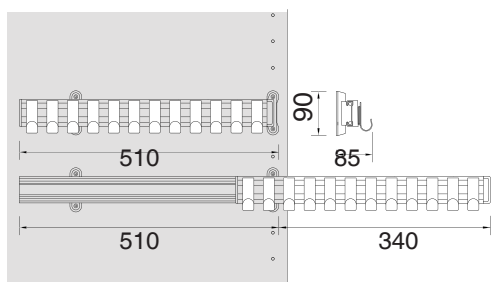

### Krawattenhalter

Der ausziehbare Krawattenhalter auf kugelgelagerten Aluminiumlaufschienen eignet sich für die Montage an der Schrankwand - besonders für Schiebetürschränke.

Zusätzlich hat dieser Auszug noch eine Schale für kleine Utensilien wie z.B. Manschettenknöpfe, Krawattennadeln usw.

Artikelnummer	Beschreibung	VPE
A.142.35	Krawattenhalter - lichtgrau	1

### Gürtelhalter

Der ausziehbare Gürtelhalter auf kugelgelagerten Aluminiumlaufschienen eignet sich für die Montage an der Schrankwand - besonders für Schiebetürschränke.

Die 12 abnehmbaren Haken können miteinander verbunden werden und ermöglichen so auch die Aufnahme von Gürteln mit größeren Schnallen.