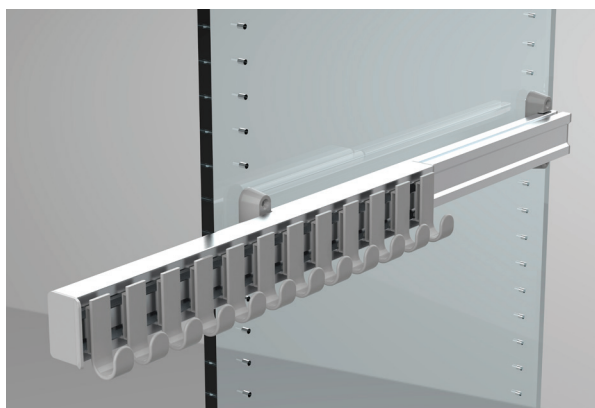

### Krawattenhalter

Der ausziehbare Krawattenhalter auf kugelgelagerten Aluminiumlaufschienen eignet sich für die Montage an der Schrankwand - besonders für Schiebetürschränke.

Zusätzlich hat dieser Auszug noch eine Schale für kleine Utensilien wie z.B. Manschettenknöpfe, Krawattennadeln usw.

Artikelnummer	Beschreibung	VPE
A.142.35	Krawattenhalter - lichtgrau	1

### Gürtelhalter

Der ausziehbare Gürtelhalter auf kugelgelagerten Aluminiumlaufschienen eignet sich für die Montage an der Schrankwand - besonders für Schiebetürschränke.

Die 12 abnehmbaren Haken können miteinander verbunden werden und ermöglichen so auch die Aufnahme von Gürteln mit größeren Schnallen.

Artikelnummer	Beschreibung	VPE
A.162.35	Gürtelhalter - lichtgrau	1