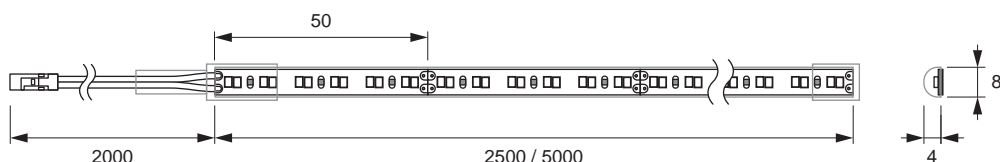

BELEUCHTUNGSDIAGRAMM

LED Band Wave C (L=1000 mm)	2700-6500 K
0 cm	120°
30 cm	912-958 lx
50 cm	489-518 lx
75 cm	274-290 lx
100 cm	185-197 lx

WAVE C	LÄNGE (mm)	LEISTUNG (W/m)	LICHTFARBE	REF.
LED Band Wave C 24 V	2500	7,2	Emotion	2000796
	5000			2000795

ABMESSUNGEN

WAVE C EMOTION 24 V

- Flexibles wasserfestes LED Band
- Kürzbar, inklusive Endkappen und Silikon zur Versiegelung

PRODUKTEIGENSCHAFTEN

Leuchtentyp:	Einbauleuchte / Anbauleuchte
Betriebsspannung:	24 V
Abmessung:	7x4 mm
Leistung /m:	7,2 W
Lichtfarbe:	Emotion (2700-6500 K)
Farbwiedergabe:	>90
Energieeffizienz:	A++ - A
Lichtstrom /m:	582-627 lm
Lichtausbeute:	80,8-87,1 lm/W
Lebensdauer:	30000 h
Anzahl LEDs /m:	120+120 Stück
Aufteilung:	6+6/50 mm
Kürzbar:	Alle 50 mm
Abstrahlwinkel:	120°
Schutzart:	IP66
Werkstoff:	Kunststoff
Oberfläche / Farbe:	Weiß
Zuleitung:	1800 mm