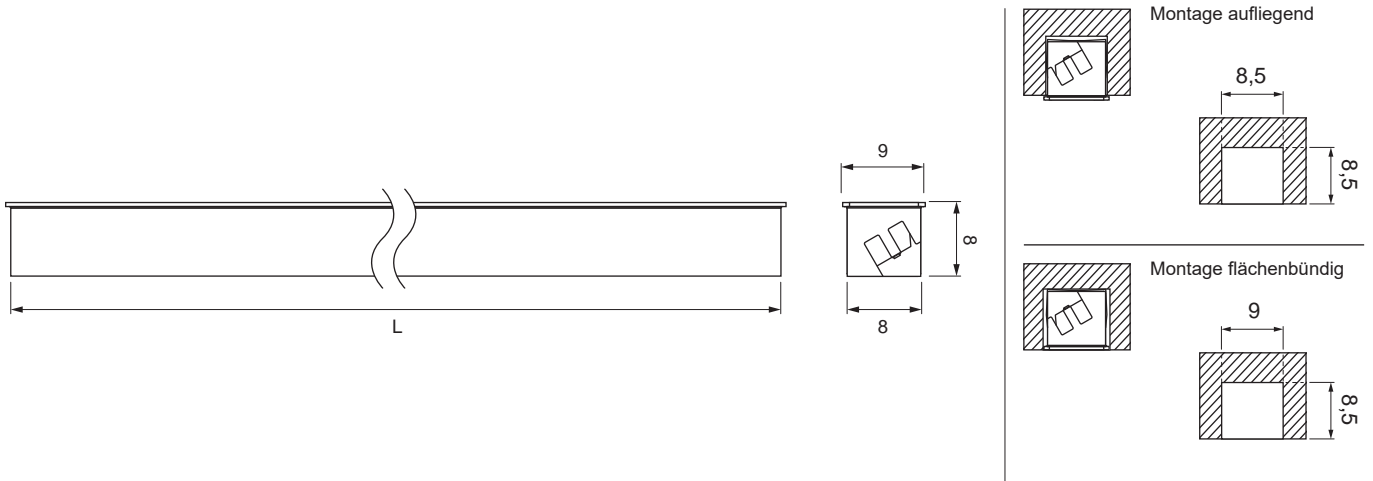

! Ohne Adapter leuchtet die LED Warmweiß.
Mit dem Adapter leuchtet sie Neutralweiß.

PRODUKTEIGENSCHAFTEN

Leuchtentyp:	Einbauleuchte
Betriebsspannung:	24 V DC
Leistung:	5,1-15,2 W
Lichtfarbe:	Emotion Dual Colour (3000-4000 K)
Farbwiedergabe:	>90
Lichtstrom:	160 lm (L = 413 mm)
Lichtausbeute:	30 lm/W
Abstrahlwinkel:	55°
Schutzart:	IP20
Werkstoff:	Aluminium
Oberfläche / Farbe:	Schwarz/Opal
Zuleitung:	3000 mm

BELEUCHTUNGSDIAGRAMM

MINI NOOR EDC	LICHTFARBE	LÄNGE (mm)	LEISTUNG (W)	REF.
Mini Noor	Emotion Dual Colour	413	5,1	2000744
		563	7,1	2000745
		863	11,1	2000746
		1163	15,2	2000747

Mini Noor EDC

Schwarz

ABMESSUNGEN