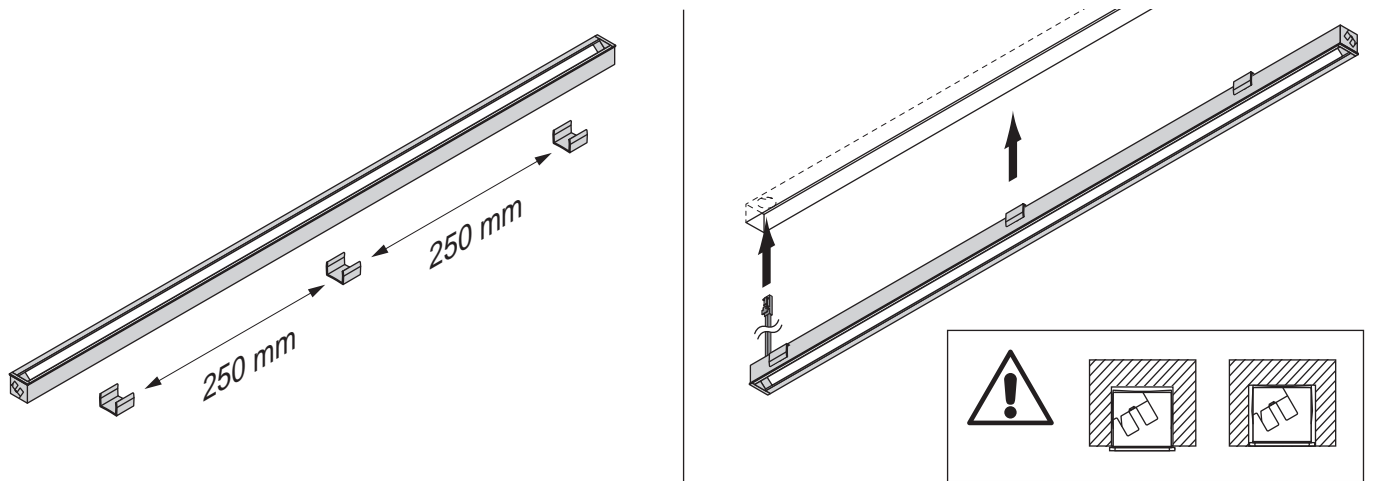

Mini Noor EDC

Schwarz

ABMESSUNGEN

MONTAGE

ZUBEHÖR

LED Konverter 24 V, siehe auch S. 238

LED KONVERTER 24 V	REF.
15 W	2000423
30 W	2000424

LINEARLEUCHTEN