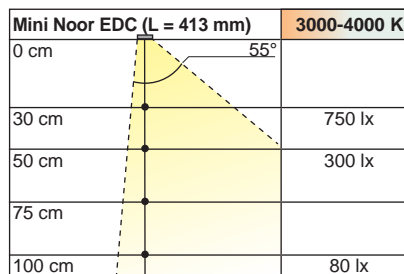

MINI NOOR EDC

- \ Unauffällig und vielseitig
- \ Einbaumontage mit Halteklammern
- \ Gleichmäßige Lichtstreuung
- \ Perfekt für Regal- oder Schrankinnenbeleuchtung
- \ Lichtfarbe Warmweiß oder Neutralweiß (Adapterkabel im Lieferumfang)

! Ohne Adapter leuchtet die LED Warmweiß.
Mit dem Adapter leuchtet sie Neutralweiß.

PRODUKTEIGENSCHAFTEN

Leuchtentyp:	Einbauleuchte
Betriebsspannung:	24 V DC
Leistung:	5,1-15,2 W
Lichtfarbe:	Emotion Dual Colour (3000-4000 K)
Farbwiedergabe:	>90
Lichtstrom:	160 lm (L = 413 mm)
Lichtausbeute:	30 lm/W
Abstrahlwinkel:	55°
Schutzart:	IP20
Werkstoff:	Aluminium
Oberfläche / Farbe:	Schwarz/Opal
Zuleitung:	3000 mm

BELEUCHTUNGSDIAGRAMM

MINI NOOR EDC	LICHTFARBE	LÄNGE (mm)	LEISTUNG (W)	REF.
Mini Noor	Emotion Dual Colour	413	5,1	2000744
		563	7,1	2000745
		863	11,1	2000746
		1163	15,2	2000747

Mini Noor EDC

Schwarz

ABMESSUNGEN