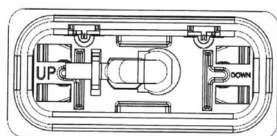

Bedieneinheit „Hand 17B“

Ausziehbare Handsteuerung mit Memory-Tasten zum Steuern von höhenverstellbaren Gestellen. Die Handsteuerung wird an der Unterseite der Tischplatte montiert und bei Bedarf einfach herausgezogen. Elegantes, modernes Design. Es können bis zu vier Positionen gespeichert werden, um den Tisch direkt in die gespeicherte Position zu bringen.

- speichert bis zu vier Positionen
- Ausziehbar

Artikelnummer	Beschreibung	VPE
SW.HAND17B	Bedieneinheit "Hand 17B" schwarz	1

Bedieneinheit „Motion F“

- Montage unter der Tischplatte
- Softclick Druckgefühl
- Auf / Ab Funktion

Artikelnummer	Beschreibung	VPE
SW.HAND15B	Bedieneinheit "Motion F" schwarz	1

Bedieneinheit „Insert“

- Montage in der Tischplatte
- modernes Design
- kompakte Bauform
- großartiges Druckgefühl
- Auf / Ab Funktion