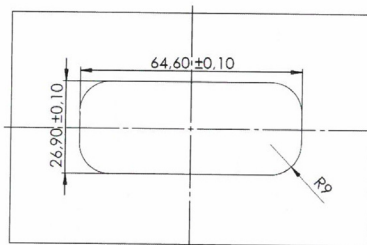

Artikelnummer	Beschreibung	VPE
SW.HAND10B	Bedieneinheit "Insert" schwarz	1