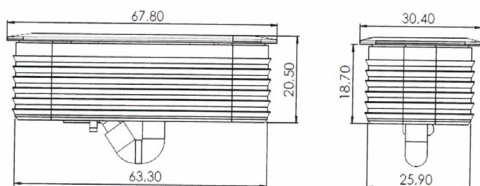

Artikelnummer	Beschreibung	VPE
SW.HAND10B	Bedieneinheit "Insert" schwarz	1