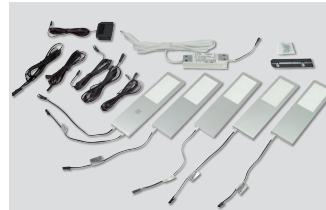

Aluminium gebürstet