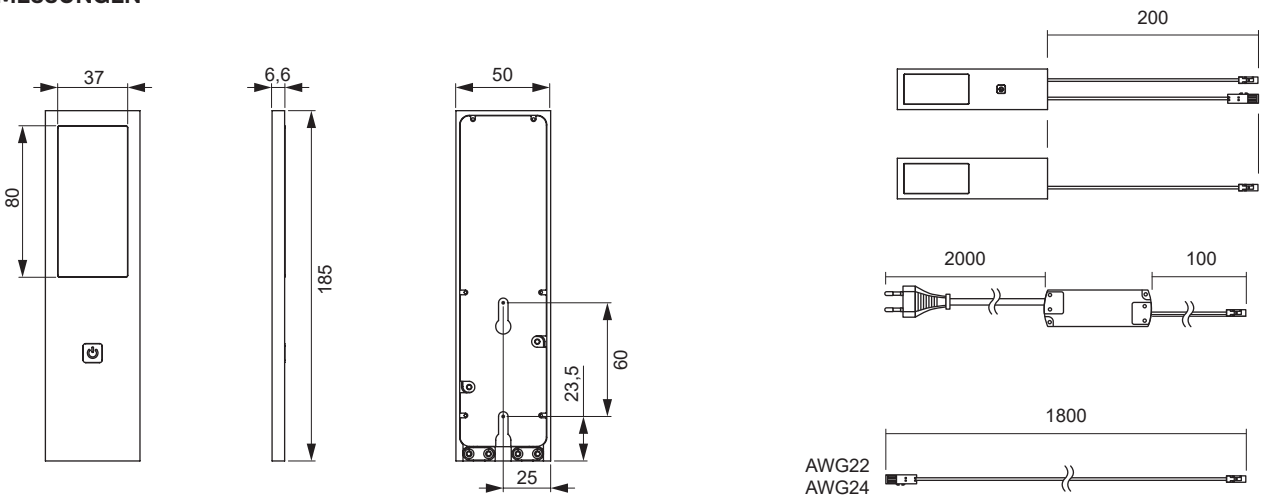

PRODUKTEIGENSCHAFTEN

Leuchtentyp: Anbauleuchte
Betriebsspannung: 12 V
Leistung: 4,0 W (pro Leuchte)
Lichtfarbe: Neutralweiß (4000 K), Emotion (2700-6500 K)
Farbwiedergabe: >80
Lichtstrom: 287 lm (Nw / pro Leuchte)
 216-235 lm (Emotion / pro Leuchte)
Lichtausbeute: 50 lm/W
Lebensdauer: ~30000 h
Anzahl LEDs: 18 pro Leuchte (Nw)
Abstrahlwinkel: 77°
Schutzart: IP20
Werkstoff: Aluminium
Oberfläche / Farbe: Aluminium gebürstet / Schwarz gebürstet
Zuleitung: 200 + 1800 mm
LED Konverter: Class II SELV LED Konverter, 12 V, 20 W, 1,67 A

BELEUCHTUNGSDIAGRAMM

Six Big	4000 K	2700-6500 K
0 cm		
30 cm	852 lx	804-882 lx
50 cm	295 lx	277-305 lx
75 cm	134 lx	124-137 lx
100 cm	84 lx	76-84 lx

SIX BIG	LICHTFARBE	LEISTUNG (W)	SCHALTER	FARBE	REF.
3er Set	Neutralweiß	3x 4,0	Ja (Masterleuchte)	Aluminium gebürstet	2000635
	Emotion				2000809
	Neutralweiß			Schwarz gebürstet	2000637
	Emotion				2000811
5er Set	Neutralweiß	5x 4,0		Aluminium gebürstet	2000636
	Emotion				2000810
	Neutralweiß			Schwarz gebürstet	2000638
	Emotion				2000812

Six Big 3er Set

Six Big 5er Set

Aluminium gebürstet

Schwarz gebürstet

Aluminium gebürstet

Schwarz gebürstet

ABMESSUNGEN

MONTAGE