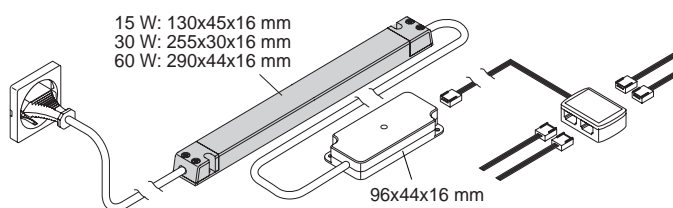

RGB FUNKSTEUERUNG SERIE FRANKFURT

- \ Steuersystem für LED RGB-Leuchtsysteme
- \ Steuerung über 1-Kanal- oder 4-Kanal-Funkfernbedienung (s. rechts.)
- \ Inkl. 24 V LED Konverter mit 16 mm Bauhöhe
- \ Inkl. 4-fach Verteiler

PRODUKTEIGENSCHAFTEN

- Eingangsspannung: 230 V
- Ausgangsspannung: 24 V
- Leistung: 15 W / 30 W / 60 W
- Werkstoff: Kunststoff
- Oberfläche / Farbe: Grau (EVG) / Weiß (Steuerung)
- Kabellänge primär: 2000 mm
- Kabellänge sekundär: 1500 mm (Steuerung)
400 mm (RGB Verteiler)