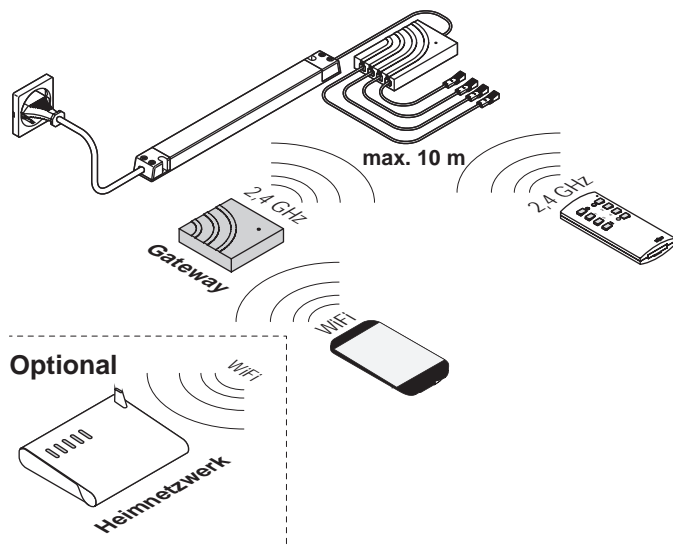

GATEWAY FÜR APP-STEUERUNG PER WLAN SERIE BIELEFELD

- \ WiFi Gateway für die Steuerung der Emotion Leuchten über Smartphone oder Tablet (L&S Emotion App für Android und iOS erhältlich) in Kombination mit einer Emotion / Emotion- RGB Steuerung
- \ Kann als Ergänzung zu bestehenden 4-Kanal Emotion bzw. RGB-Emotion Systemen Serie Bielefeld verwendet werden
- \ Auch ohne Router über WiFi Direktverbindung verwendbar (Einbindung des Gateways in vorhandenes Netzwerk möglich)
- \ Inklusive Steckernetzteil 5 V

FUNKTION

- \ Bereitstellung eines eigenen WLAN-Netzwerkes, daher kein Heimnetzwerk erforderlich
- \ AN/AUS, Dimmen und Farbtemperatureinstellung für jede Leuchtengruppe per App
- \ Unterstützt bis zu 4 Leuchtengruppen mit je 4 Kanälen
- \ Memory Funktion über Steuerung

PRODUKTEIGENSCHAFTEN

- Eingangsspannung: 230 V
- Betriebsspannung: 5 VDC
- Leistung: Max. 2,2 W
- Max. Reichweite: 10 m
- Werkstoff: Kunststoff
- Oberfläche / Farbe: Weiß

SERIE BIELEFELD	REF.
Gateway für App-Steuerung	2000382