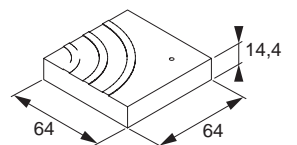

PRODUKTEIGENSCHAFTEN

- Eingangsspannung: 230 V
- Betriebsspannung: 5 VDC
- Leistung: Max. 2,2 W
- Max. Reichweite: 10 m
- Werkstoff: Kunststoff
- Oberfläche / Farbe: Weiß

SERIE BIELEFELD	REF.
Gateway für App-Steuerung	2000382