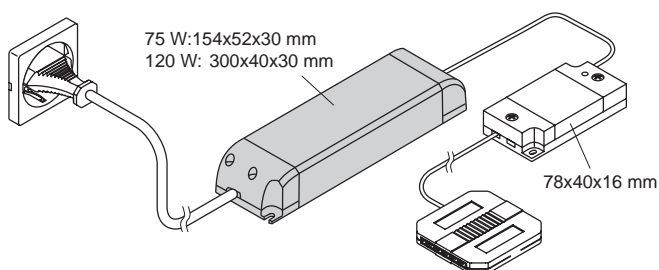

PRODUKTEIGENSCHAFTEN

Eingangsspannung: 230 V
 Ausgangsspannung: 12 / 24 V
 Leistung: 30 / 60 W
 Max. Reichweite: 10 m
 Schutzklasse: IP20
 Kabellänge primär: 2000 mm
 Kabellänge sekundär: 180 mm

SERIE FRANKFURT	LEISTUNG (W)	REF.
Emotion 1-Kanal Funksteuerung 12 V	30	2000370
	60*	2000371
Emotion 1-Kanal Funksteuerung 24 V	30	2000372
	60	2000373
	75**	2000633
	120**	2000634