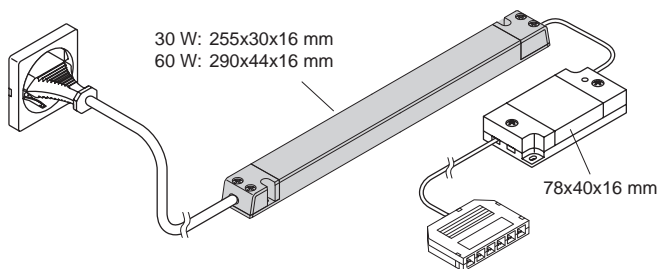

PRODUKTEIGENSCHAFTEN

Eingangsspannung: 230 V
 Ausgangsspannung: 12 / 24 V
 Leistung: 30 / 60 W
 Max. Reichweite: 10 m
 Schutzklasse: IP20
 Kabellänge primär: 2000 mm
 Kabellänge sekundär: 180 mm

SERIE FRANKFURT	LEISTUNG (W)	REF.
Emotion 1-Kanal Funksteuerung 12 V	30	2000370
	60*	2000371
Emotion 1-Kanal Funksteuerung 24 V	30	2000372
	60	2000373
	75**	2000633
	120**	2000634