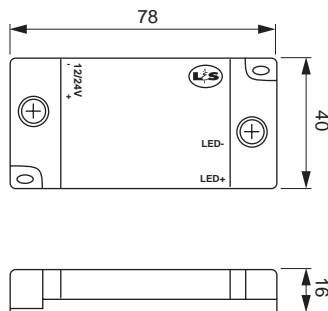

SERIE FRANKFURT	REF.
LED Funkdimmer Startset mit Fernbedienung	2000445
LED Funkdimmer Folgeset	2000446

* Mit Anschluss-Set Art. 2000438 auch für 24 V Konverter