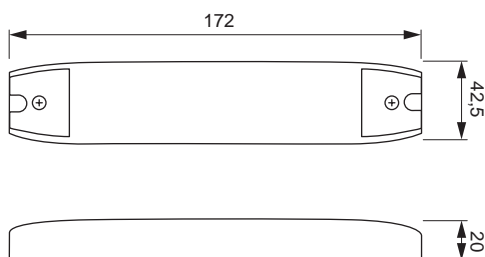

ACHTUNG!

Nur verwendbar mit den LED Konvertern 2000422 (12 V, 60 W) bzw. 2000426 (24 V, 75 W) und 2000472 (24 V, 120 W).

OPTOTRONIC OTI DALI	LEISTUNG (W)	REF.
LED-Optotronic OTi Dali 12 V	60	2000439
LED-Optotronic OTi Dali 24 V	120	2000440