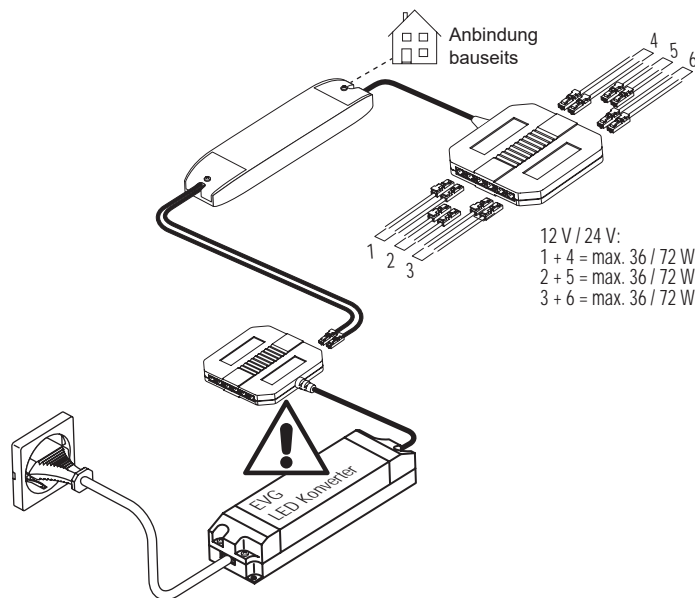

## LED-OPTOTRONIC OTI DALI DIMMSCHALTER 60 / 120 W

- \ Leistungsstarker Dimmschalter mit LED-Mini-Stecksystem 12/24 V zum Schalten und Dimmen von LED Leuchtengruppen via bauseitiger Schnittstelle Dali
- \ Installation durch Elektriker
- \ Nicht für Emotion LED geeignet

### FUNKTION

- \ Licht AN/AUS durch Taster bauseits / Dimmen durch Taster bauseits

Eingangsspannung: 12/24 VDC  
 Ausgangsspannung: 12/24 VDC  
 Leistung: 60/120W  
 Werkstoff: Kunststoff  
 Oberfläche / Farbe: Weiß / Schwarz  
 Kabellänge primär: 2x1800 mm  
 Kabellänge sekundär: 200 mm (12-fach Verteiler)

### ACHTUNG!

Nur verwendbar mit den LED Konvertern 2000422 (12 V, 60 W) bzw. 2000426 (24 V, 75 W) und 2000472 (24 V, 120 W).

OPTOTRONIC OTI DALI	LEISTUNG (W)	REF.
LED-Optotronic OTi Dali 12 V	60	2000439
LED-Optotronic OTi Dali 24 V	120	2000440

\* Mit Anschluss-Set Art. 2000438 auch für 24 V Konverter