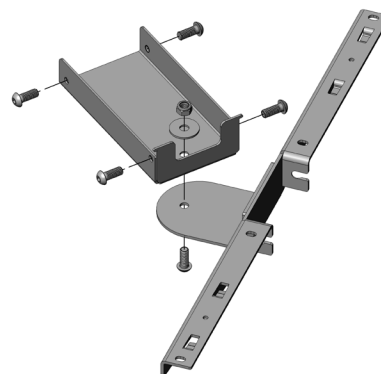

Winkelanbindung 120 - 135°

Artikelnummer	Beschreibung	VPE
SW.FASTE318008B	Winkelanbindung silber RAL 9006	1
SW.FASTE318040B	Winkelanbindung tiefschwarz RAL 9005	1
SW.FASTE318025B	Winkelanbindung weiss RAL 9016	1
SW.FASTE318017B	Winkelanbindung anthrazit	1

Hinweis: Kurze, starre Traversen siehe Seite 25.