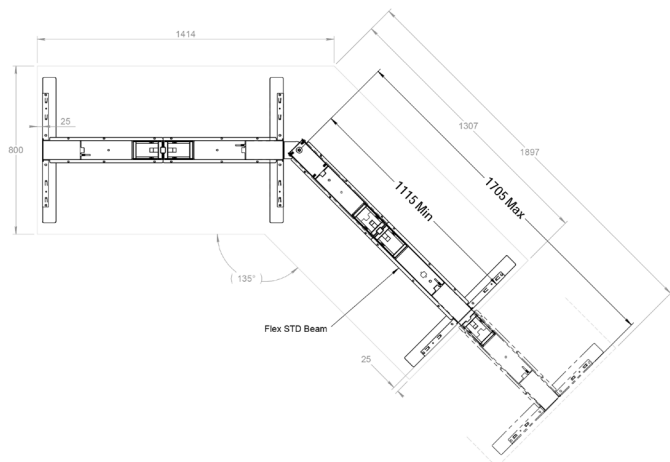

Winkelanbindung 120 - 135°

Artikelnummer	Beschreibung	VPE
SW.FASTE318008B	Winkelanbindung silber RAL 9006	1
SW.FASTE318040B	Winkelanbindung tiefschwarz RAL 9005	1
SW.FASTE318025B	Winkelanbindung weiss RAL 9016	1
SW.FASTE318017B	Winkelanbindung anthrazit	1

Hinweis: Kurze, starre Traversen siehe Seite 25.