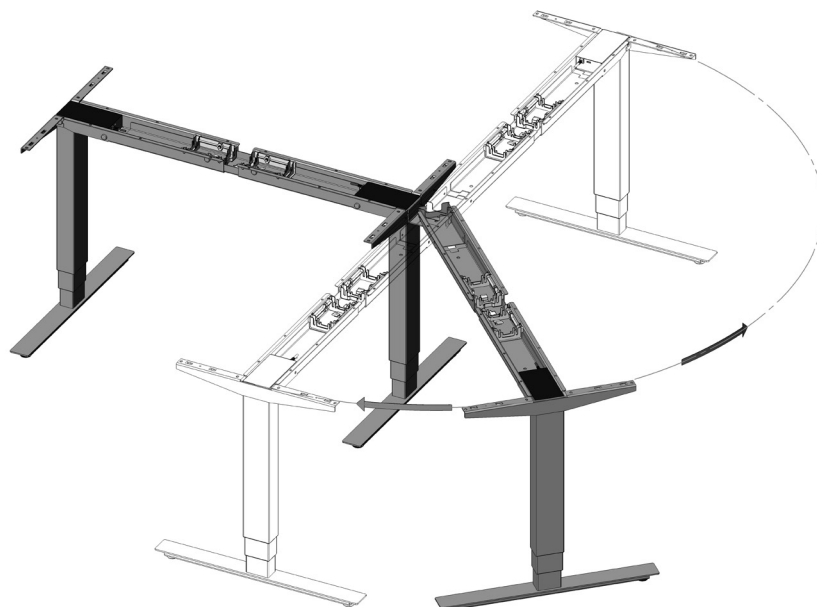

Winkelanbindung 120 - 135°

Artikelnummer	Beschreibung	VPE
SW.FASTE318008B	Winkelanbindung silber RAL 9006	1
SW.FASTE318040B	Winkelanbindung tiefschwarz RAL 9005	1
SW.FASTE318025B	Winkelanbindung weiss RAL 9016	1
SW.FASTE318017B	Winkelanbindung anthrazit	1

Hinweis: Kurze, starre Traversen siehe Seite 25.