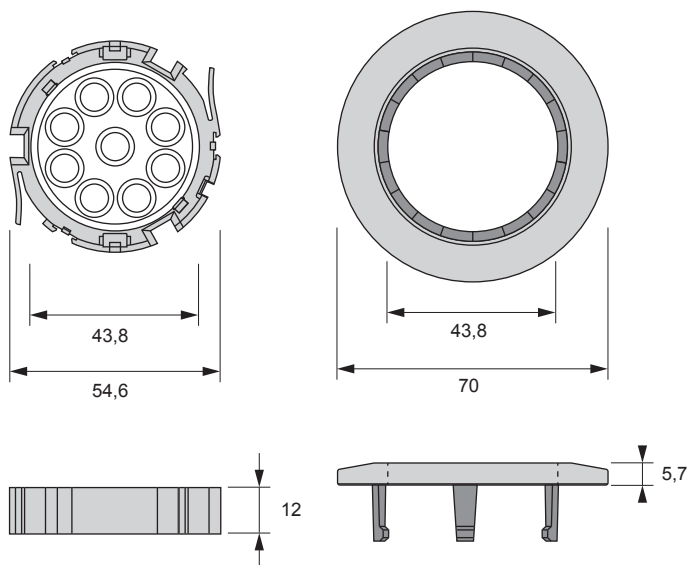

BELEUCHTUNGSDIAGRAMM

MLD 58 Emotion 58		2700-6500 K
0 cm		
30 cm		2010-2251 lx
50 cm		973-1010 lx
100 cm		206-251 lx

VERS.	LICHTFARBE	W	FARBE	REF.
Einbauleuchte MLD 58	Emotion	1,8		2000024
Abdeckring Vision chrom			chrom	2000025
Abdeckring Vision chrom matt			chrom matt	2000026
Abdeckring Vision weiß			weiß	2000027
Abdeckring Vision schwarz			schwarz	2000028
Emotion Adapterleitung 12 V				2000436

MLD 58 Emotion

Abdeckring chrom

Abdeckring chrom matt

Abdeckring weiß

Abdeckring schwarz

ABMESSUNGEN / MONTAGE

ZUBEHÖR

LED-Konverter