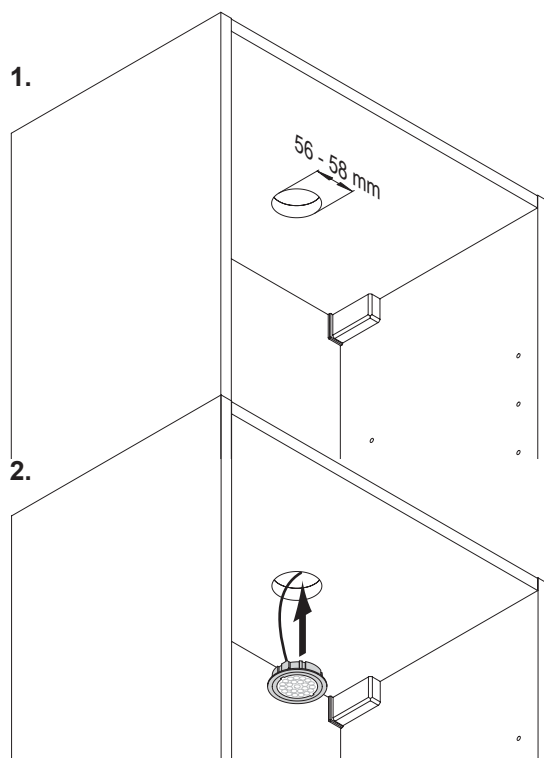

BELEUCHTUNGSDIAGRAMM

MLD 58 Emotion 58		2700-6500 K
0 cm		
30 cm		2010-2251 lx
50 cm		973-1010 lx
100 cm		206-251 lx

VERS.	LICHTFARBE	W	FARBE	REF.
Einbauleuchte MLD 58	Emotion	1,8		2000024
Abdeckring Vision chrom			chrom	2000025
Abdeckring Vision chrom matt			chrom matt	2000026
Abdeckring Vision weiß			weiß	2000027
Abdeckring Vision schwarz			schwarz	2000028
Emotion Adapterleitung 12 V				2000436

MLD 58 Emotion

Abdeckring chrom

Abdeckring chrom matt

Abdeckring weiß

Abdeckring schwarz

ABMESSUNGEN / MONTAGE

ZUBEHÖR

LED-Konverter