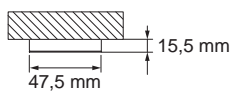

BELEUCHTUNGSDIAGRAMM

Super Spot Emotion		2700-6500 K
0 cm		
30 cm		1440 lx
50 cm		475 lx
100 cm		125 lx

SUPER SPOT EMOTION	LICHTFARBE	LEISTUNG (W)	FARBE	REF.
Einbauspot Super Spot	Emotion	2,0	Silberfarben	2000050
Emotion Adapterleitung 12 V				2000436

Super Spot Emotion

Silberfarben

ABMESSUNGEN

MONTAGE

ZUBEHÖR

Aufbauring

LED Konverter 12 V, siehe auch S. 236

Emotion Funksteuerung