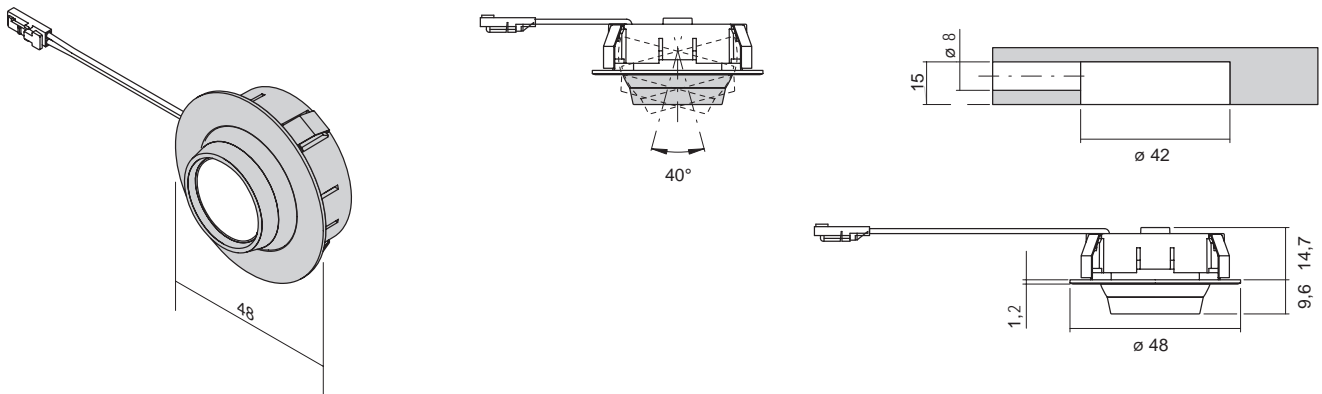

BELEUCHTUNGSDIAGRAMM

Super Spot Emotion		2700-6500 K
0 cm		
30 cm		1440 lx
50 cm		475 lx
100 cm		125 lx

SUPER SPOT EMOTION	LICHTFARBE	LEISTUNG (W)	FARBE	REF.
Einbauspot Super Spot	Emotion	2,0	Silberfarben	2000050
Emotion Adapterleitung 12 V				2000436

Super Spot Emotion

Silberfarben

ABMESSUNGEN

MONTAGE

ZUBEHÖR

Aufbauring

LED Konverter 12 V, siehe auch S. 236

Emotion Funksteuerung