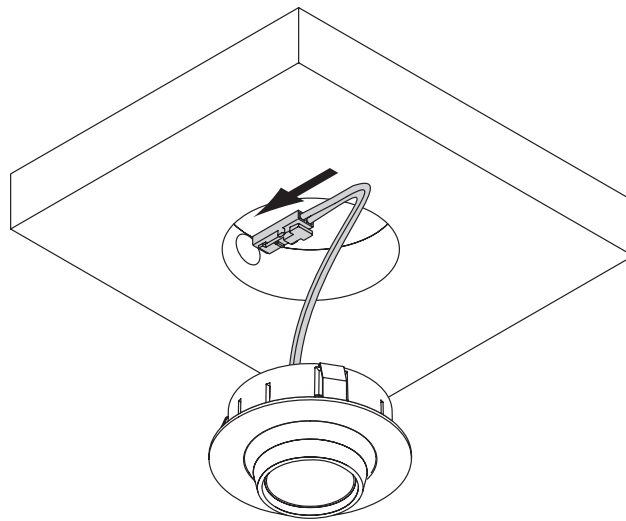

BELEUCHTUNGSDIAGRAMM

Super Spot Emotion		2700-6500 K
0 cm		
30 cm		1440 lx
50 cm		475 lx
100 cm		125 lx

SUPER SPOT EMOTION	LICHTFARBE	LEISTUNG (W)	FARBE	REF.
Einbauspot Super Spot	Emotion	2,0	Silberfarben	2000050
Emotion Adapterleitung 12 V				2000436

Super Spot Emotion

Silberfarben

ABMESSUNGEN

MONTAGE

ZUBEHÖR

Aufbauring

LED Konverter 12 V, siehe auch S. 236

Emotion Funksteuerung