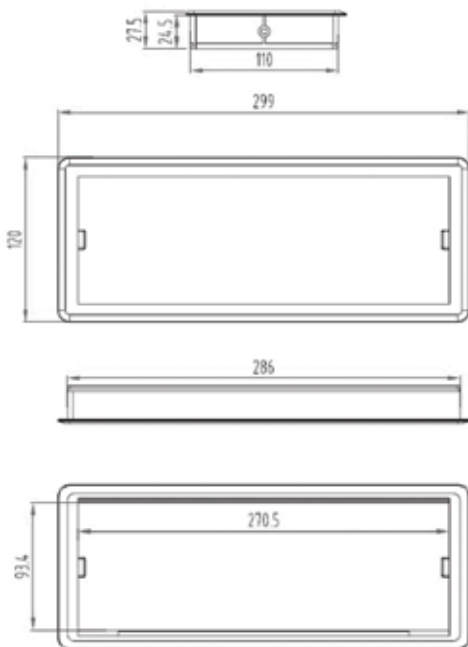

Kabeldurchgang mit integriertem softclose Dämpfer für ruhiges und leises Schließen.

Bohrmaße: 286 x 110 x 24,5 mm

Außenmaße: 299 x 120 x 27,5 mm

Á

T æ \ ä k U æ @ ^ } Ä Ö Ü

Ä Ö Ü S ä] ^ Ä Ö { ä ä { Á

hein

Artikelnummer	Oberfläche	VPE
SI.25.20.380	Silber	1
SI.25.20.381	Schwarz	1
SI.25.20.382	Weiß (RAL 9016)	1