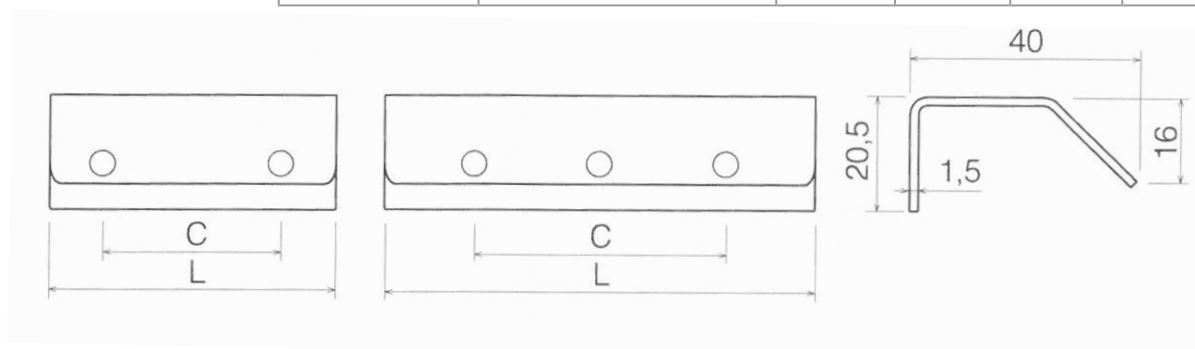

Winkelgriff IN-370

Artikelnummer	Farbe	cod	C	L	VPE
370.016.65	Edelstahl matt-AISI 304	37005	016	032	25
370.064.65	Edelstahl matt-AISI 304	37015	064	096	25
370.096.65	Edelstahl matt-AISI 304	37020	096	128	25
370.128.65	Edelstahl matt-AISI 304	37025	128	160	10
370.160.65	Edelstahl matt-AISI 304	37030	160	192	10
370.192.65	Edelstahl matt-AISI 304	37035	192	224	10

Winkelgriff IN-380

Artikelnummer	Farbe	cod	C	L	VPE
380.016.65	Edelstahl matt-AISI 304	38005	016	032	25

F. Hein GmbH

Rechbergstraße 5
D 71116 Gärtringen

Tel.: 07034-9270-0
Fax: 07034-9270-70

Mail: info@hein-beschlag.de
www.hein-beschlag.de