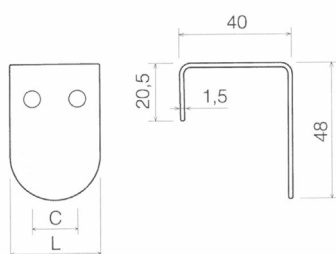

Winkelgriff IN-370

Artikelnummer	Farbe	cod	C	L	VPE
370.016.65	Edelstahl matt-AISI 304	37005	016	032	25
370.064.65	Edelstahl matt-AISI 304	37015	064	096	25
370.096.65	Edelstahl matt-AISI 304	37020	096	128	25
370.128.65	Edelstahl matt-AISI 304	37025	128	160	10
370.160.65	Edelstahl matt-AISI 304	37030	160	192	10
370.192.65	Edelstahl matt-AISI 304	37035	192	224	10

Winkelgriff IN-380

Artikelnummer	Farbe	cod	C	L	VPE
380.016.65	Edelstahl matt-AISI 304	38005	016	032	25

F. Hein GmbH

Rechbergstraße 5
D 71116 Gärtringen

Tel.: 07034-9270-0
Fax: 07034-9270-70

Mail: info@hein-beschlag.de
www.hein-beschlag.de