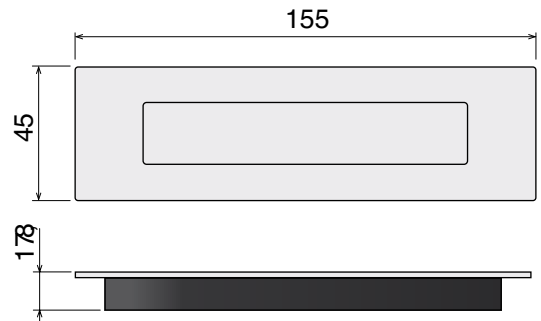

I-4503 / I-4504

Edelstahl matt

I-4503

Artikelnummern:	VPE
4503.155.65	10

Edelstahl matt

I-4504

Artikelnummern:	VPE
4504.155.65	10