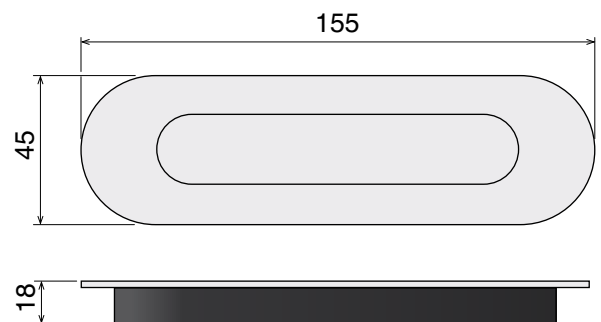

I-4503 / I-4504

Edelstahl matt

I-4503

Artikelnummern:	VPE
4503.155.65	10

Edelstahl matt

I-4504

Artikelnummern:	VPE
4504.155.65	10